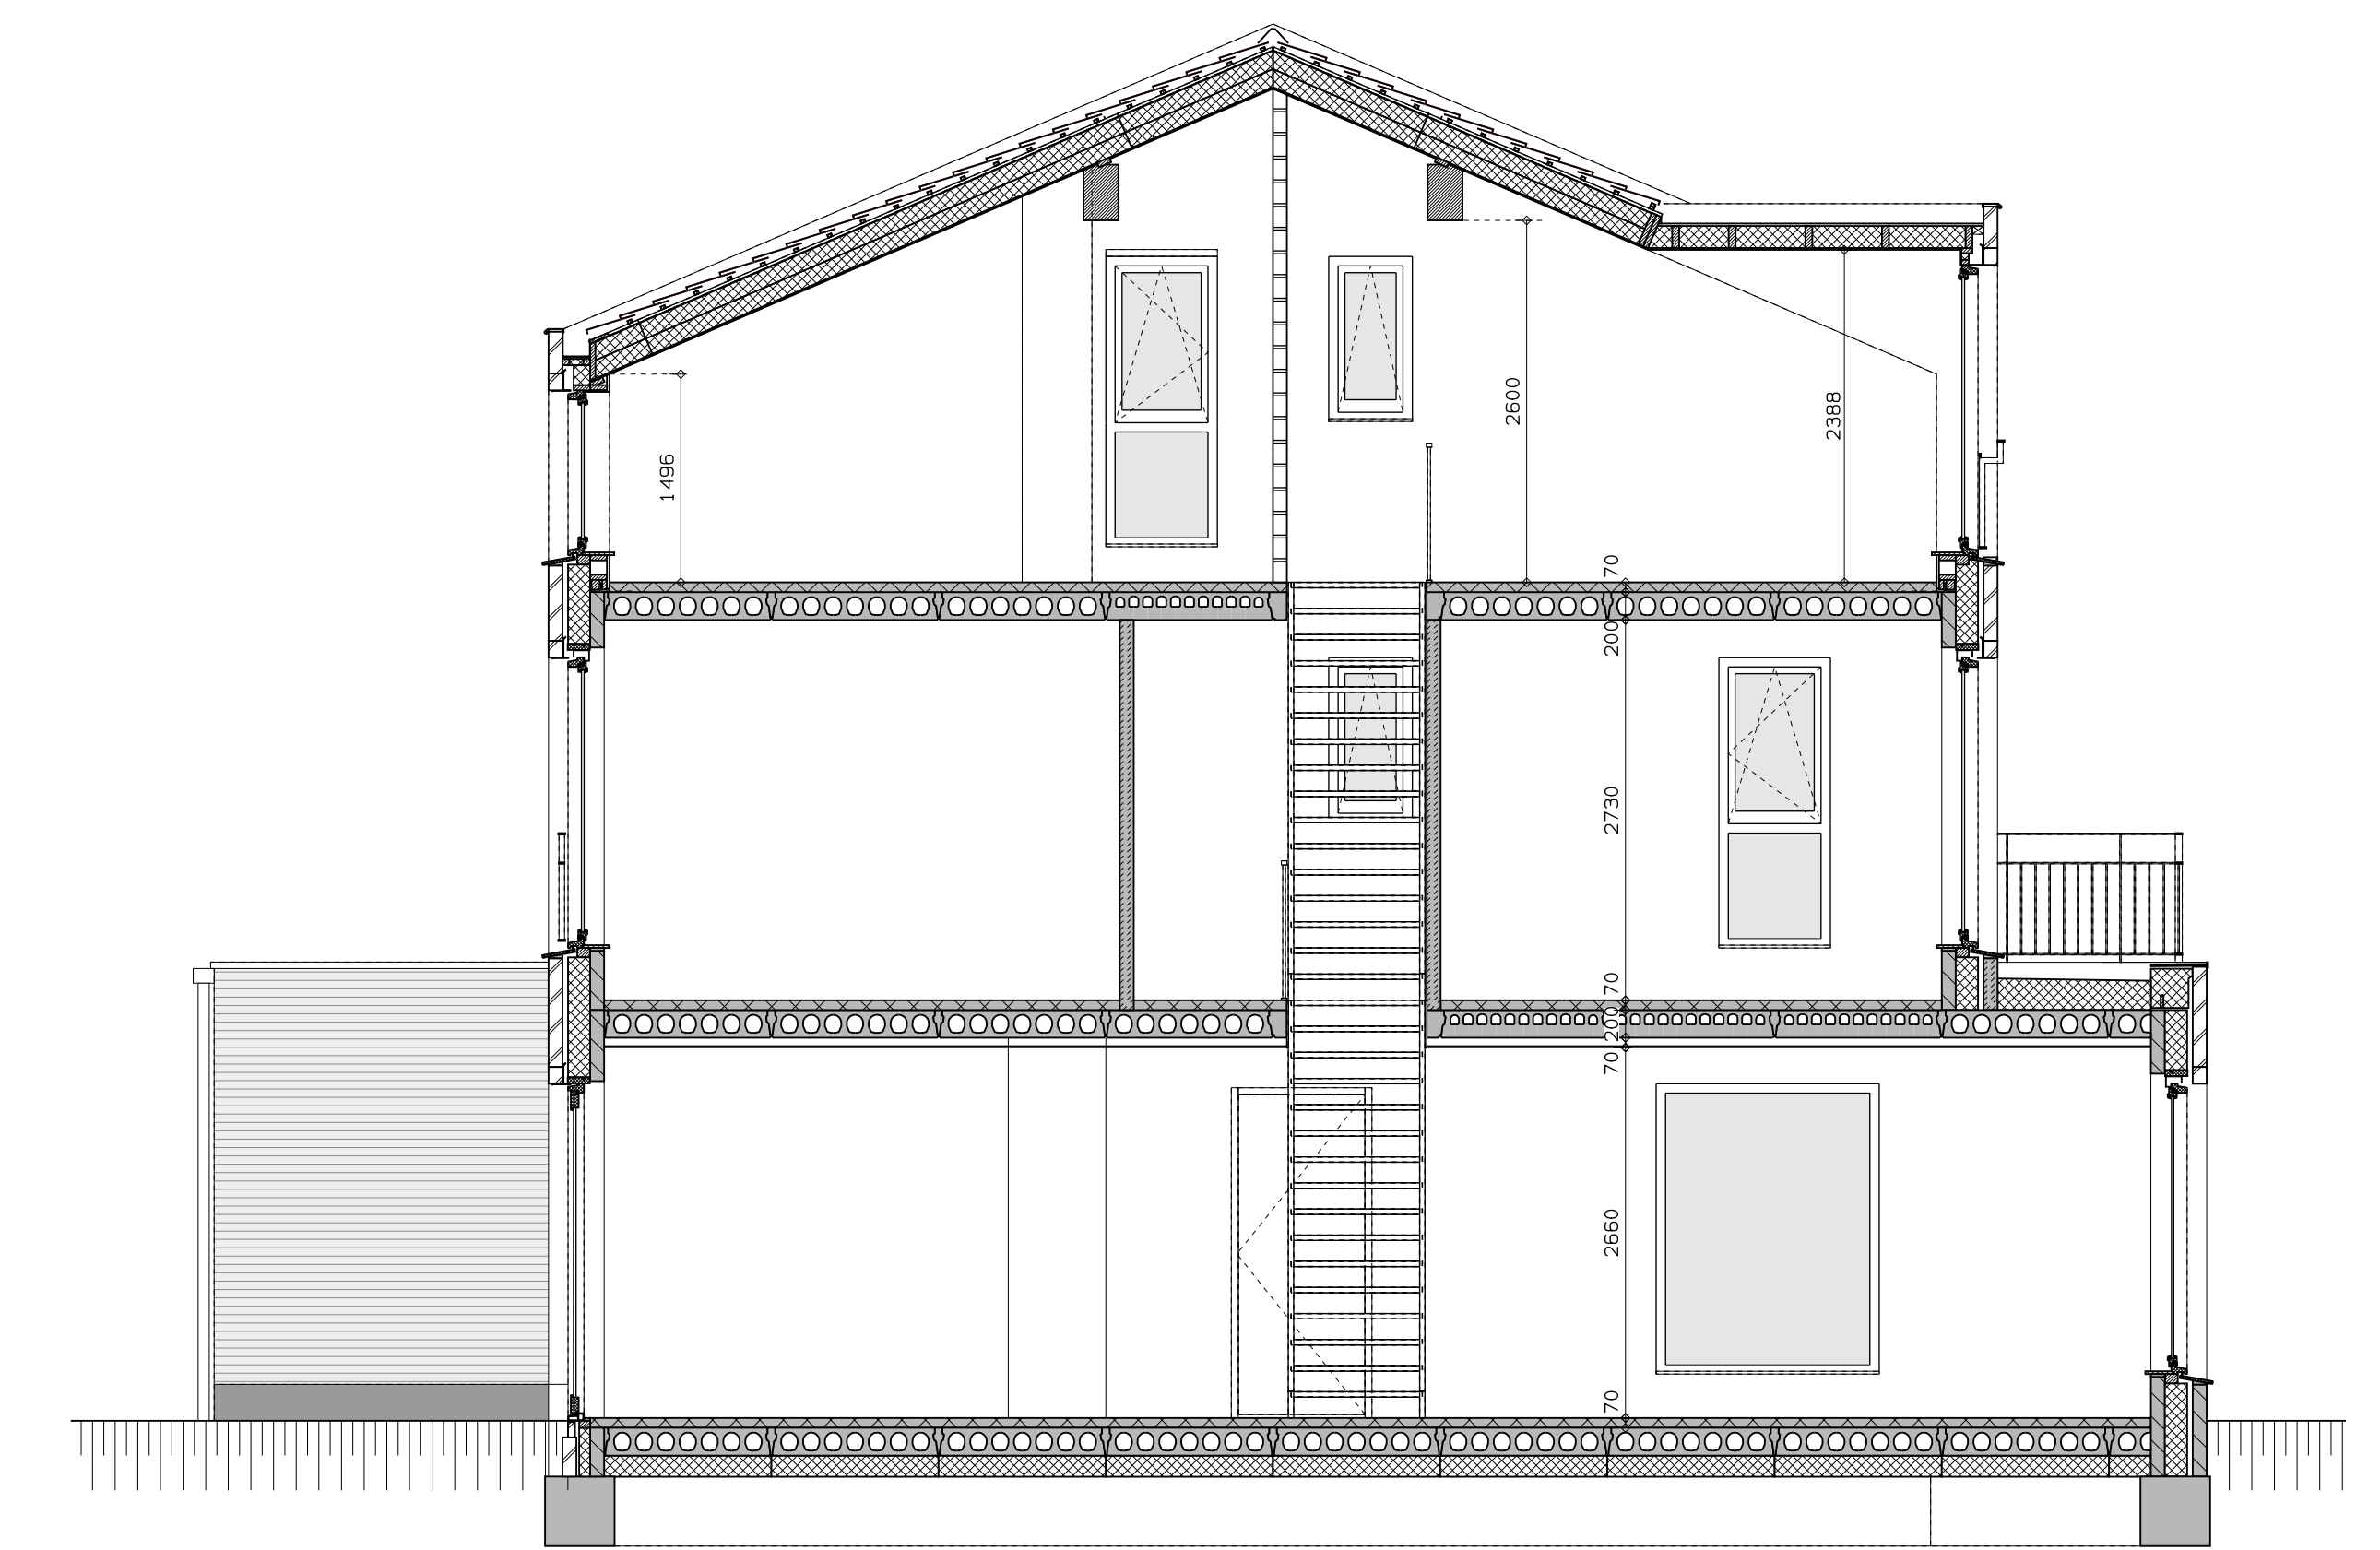

doorsnede

LEGENDA			
	geventmetselwerk, lagenmaat 60mm		opstelplaats wasdroger
	prefab beton scheidingwand		enkele wcd
	gasbeton		rookleider
	holle scheidingwand		schakelaar
	isolatie		wisselschakelaar
	meterkast		dubbele schakelaar
	opstelplaats combiwarmtepomp		plafondlichtpunt
	opstelplaats unit mechanische ventilatie		wandlichtpunt
	opstelplaats PV-omvormer		wcd wasmachine
	opstelplaats wasmachine		wcd droger
			wcd elektrische radiator
			wcd mech. ventilatie
			id wcd aansluitpunt thermostaat (bedraad)
			schakelaar mechan. ventilatie
			wcd warmtepomp
			loze leiding naar meterkast
			arding metalen delen
			aansluitpunt PV-installatie
			deurbeveiligingsschakelaar 1500+
			buitenwandlichtpunt 2100+
			radiator, elektrisch
			verdeler vloerverwarming
			verdeler vloerverwarming voorzien van omkasting
			buitenkraan

LEGENDA METSELWERK	
	metselwerk kleur: wit
	gevent metselwerk kleur: licht
	gevent metselwerk kleur: slobbe/grijs
VENTILATIEROOSTERS	
	V ventilatierooster boven kozijn
	SK suskast boven kozijn