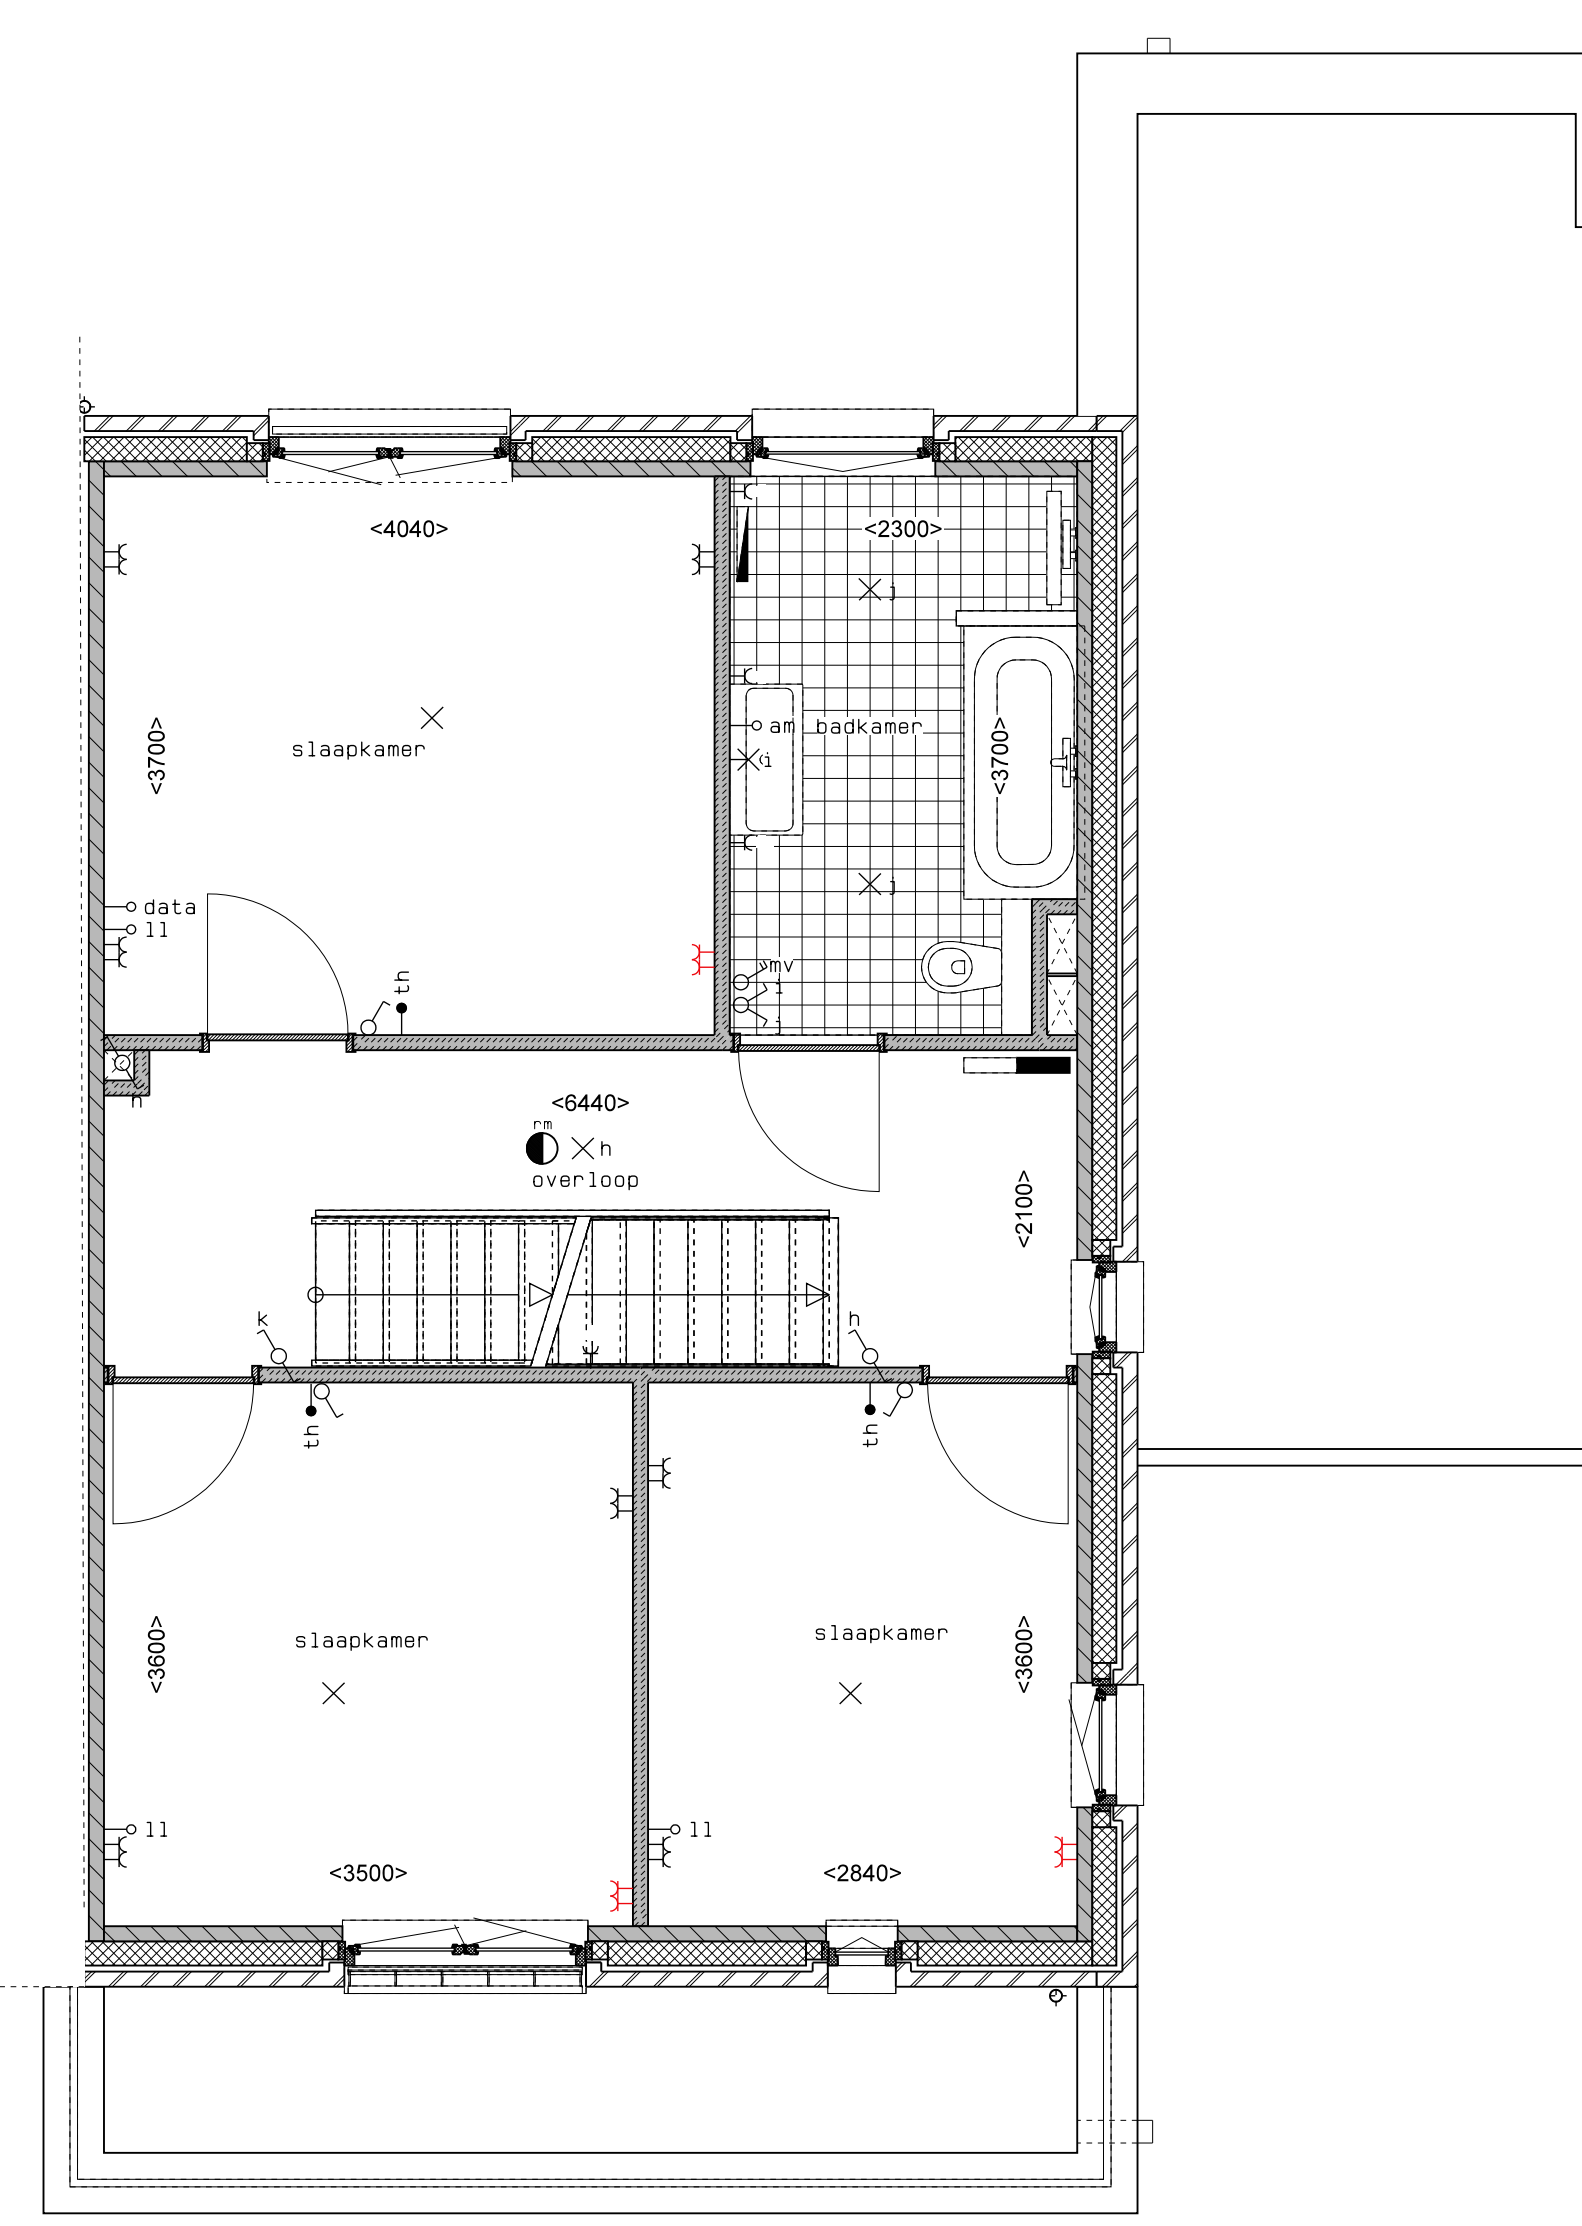

1e verdieping