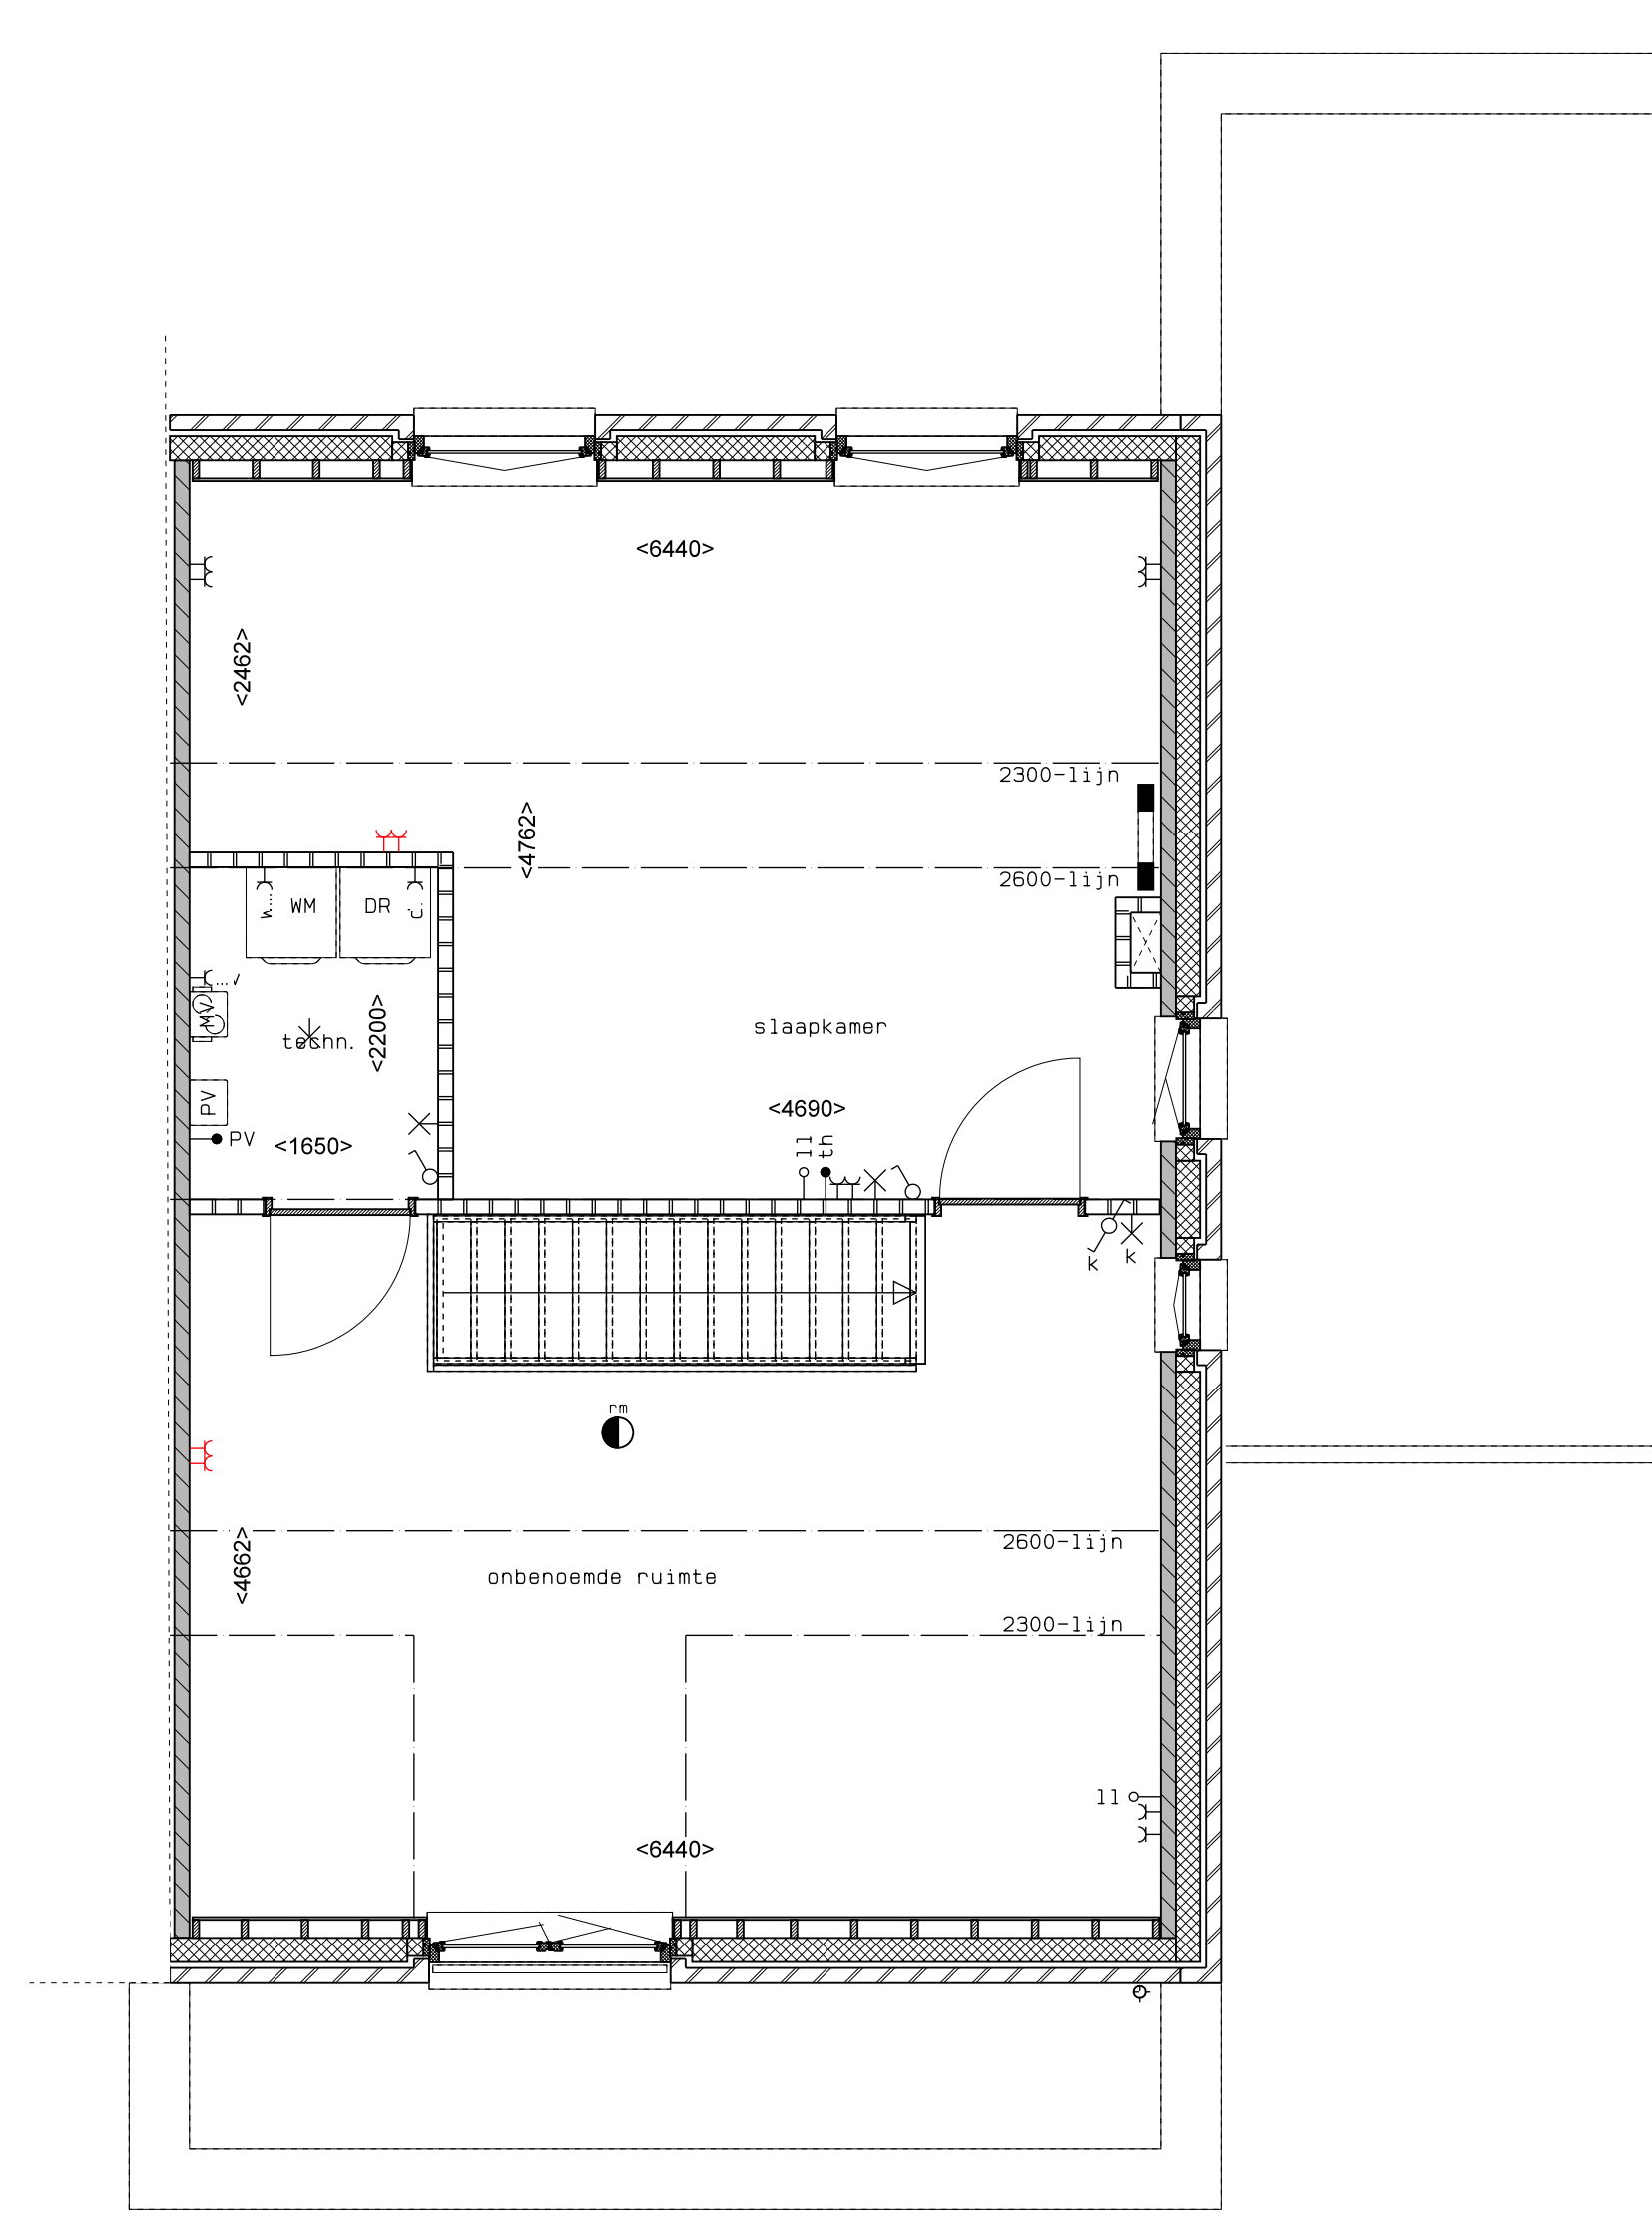

2e verdieping