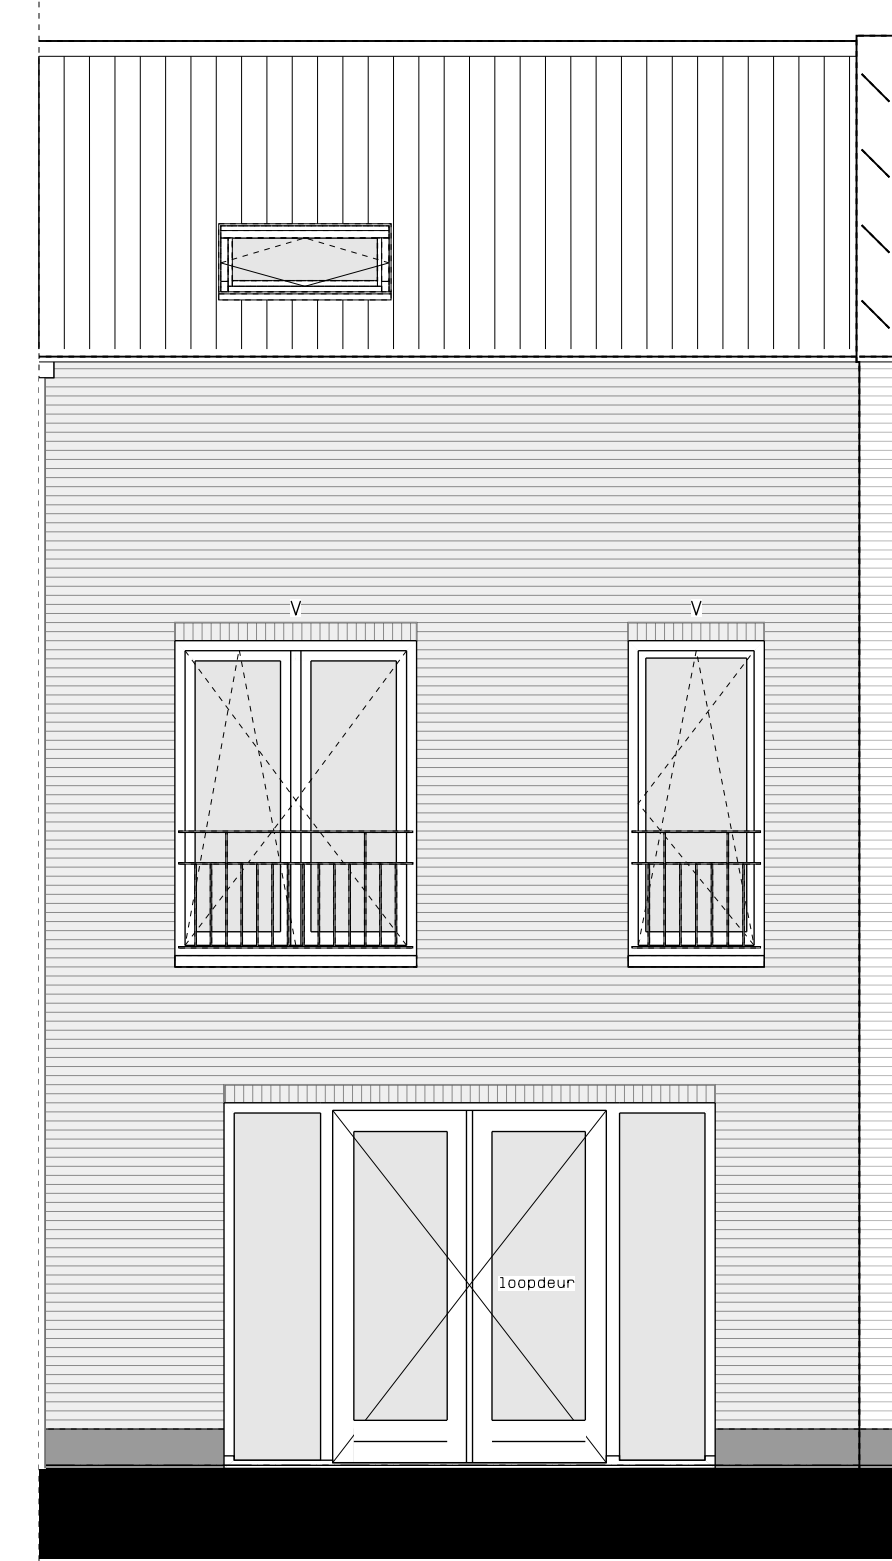

achteraanzicht