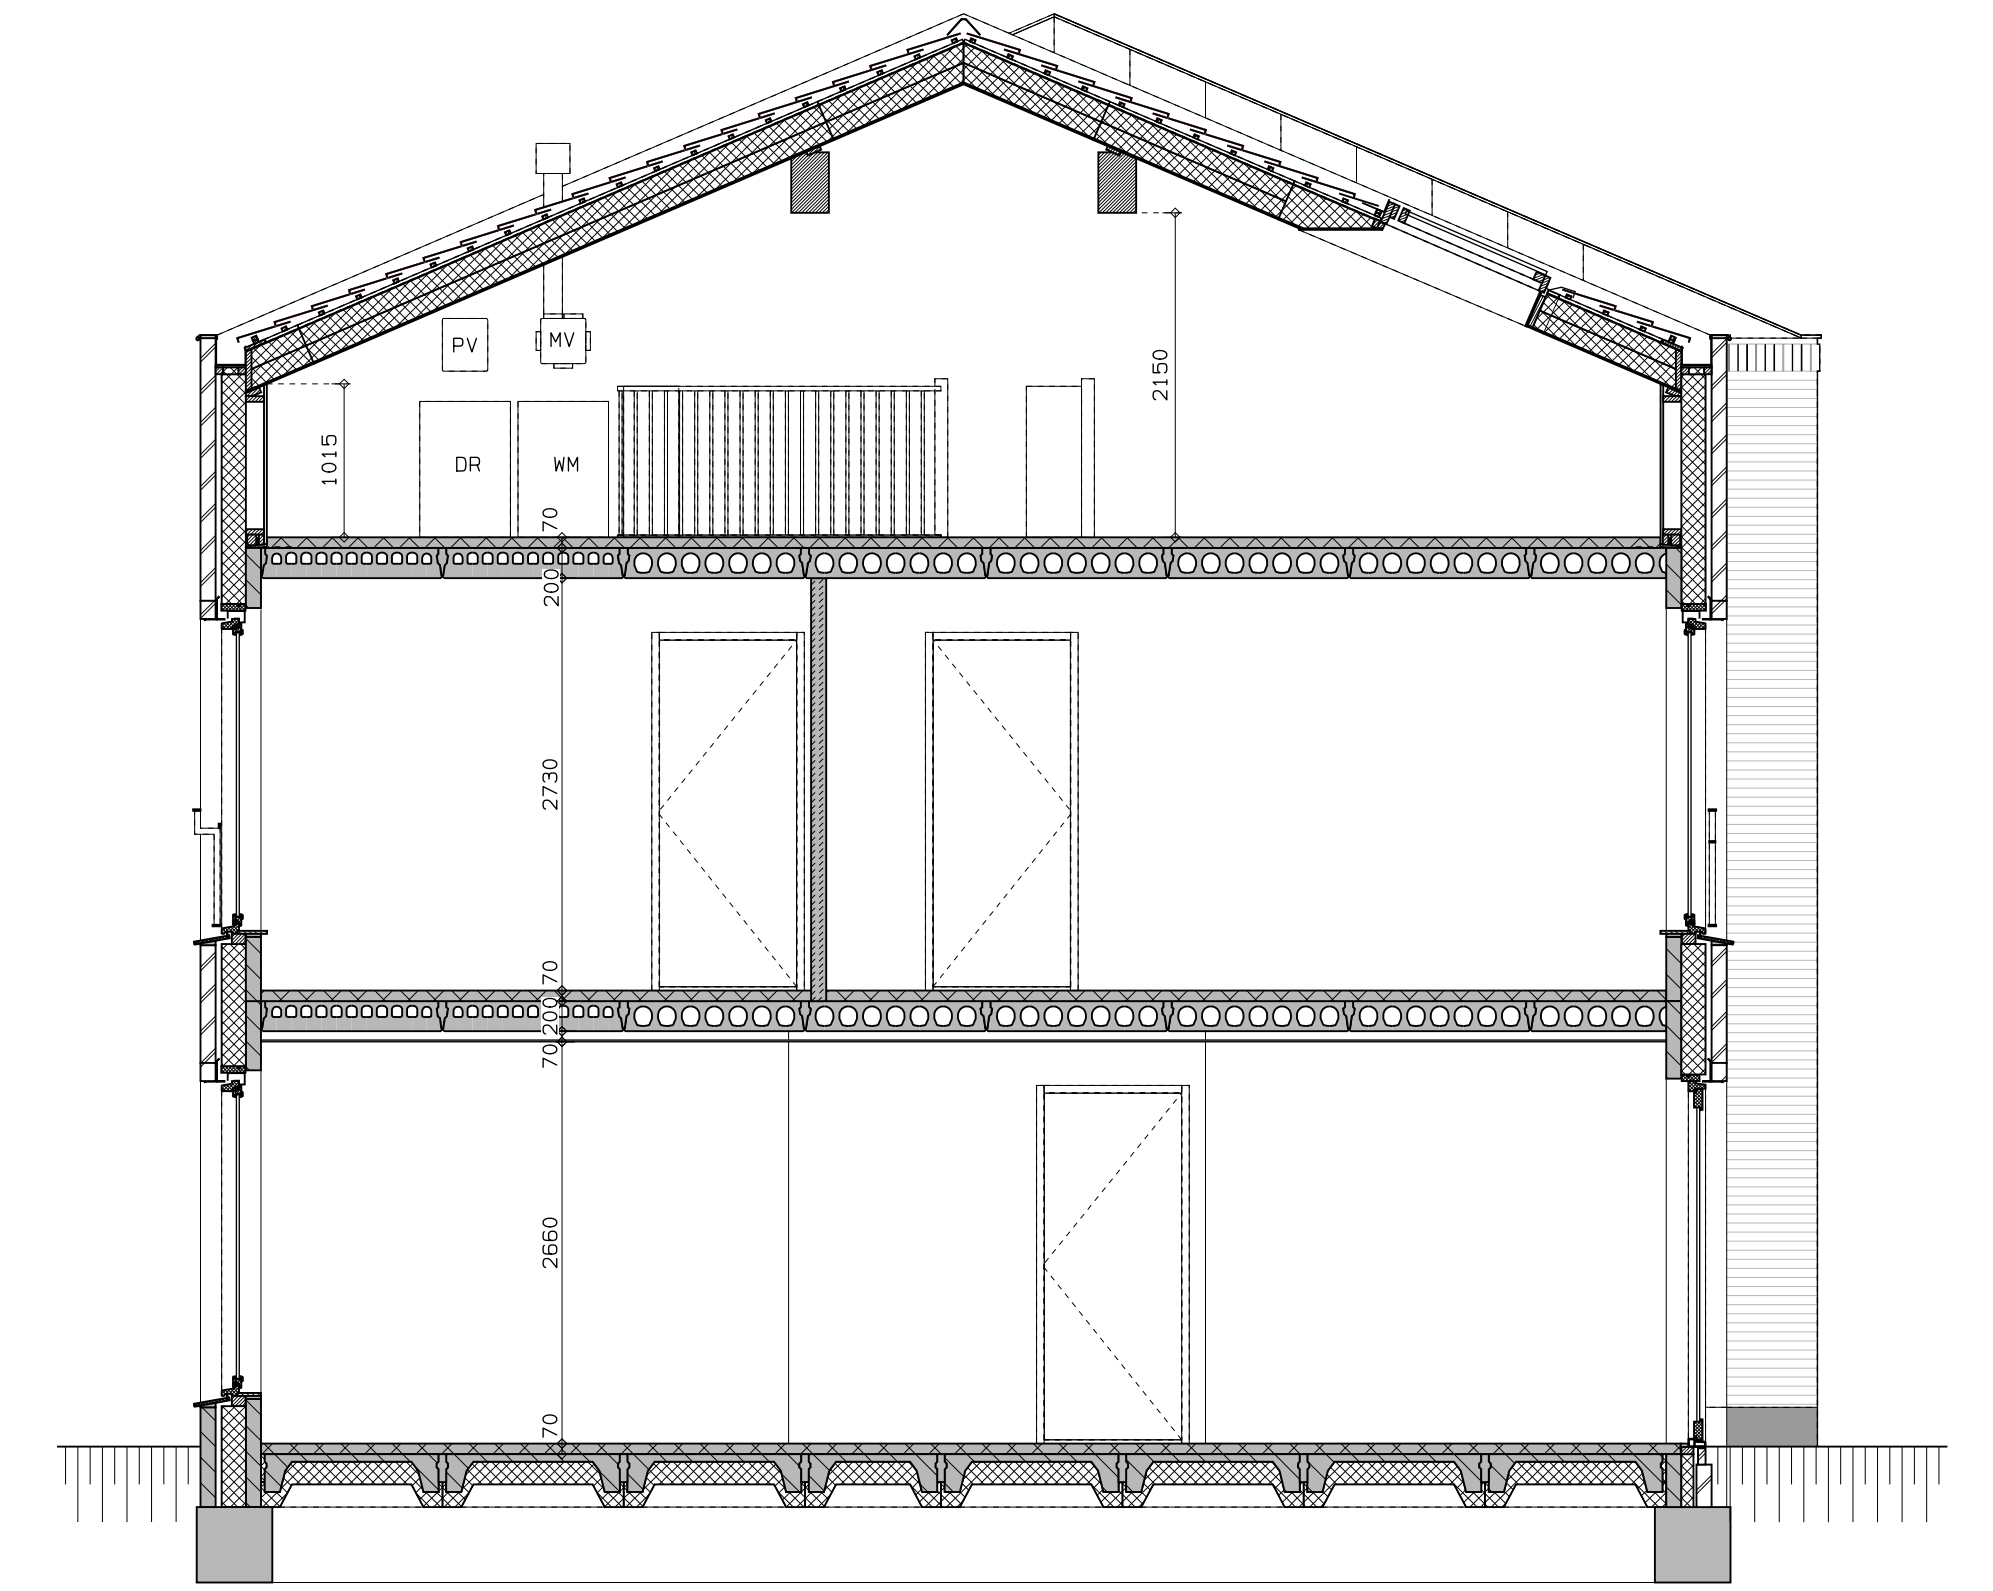

doorsnede

LEGENDA				
DR	opstelplaats wasdroger	-<ip	ip wcd	verdelers vloerverwarming
—	rookmelder	—	aansluitpunt thermostaat	verdelers vloerverwarming
—	enkele wcd	—	(bedraad)	voorzien van omkasting
—	prefab beton scheidingwand	—	schakelaar	+ buitenkraan
—	gasbeton	—	schakelaar mechan. ventilatie	
—	holle scheidingwand	—	wcd warmtepomp	
—	isolatie	—	loze leiding naar meterkast	
—	meterkast	—	aarding metalen delen	
—	opstelplaats combiwarmtepomp	—	aansluitpunt PV-installatie	
—	opstelplaats unit mechanische ventilatie	—	deurbel	
—	opstelplaats PV-omvormer	—	deurbelmechanisch 1500+	
—	opstelplaats wasmachine	—	buitenwandlichtpunt 2100+	
		—	radiator, elektrisch	

LEGENDA METSELWERK	
metselewerk kleur: wit	geklinkt metselewerk kleur: roodengrijs
geklinkt metselewerk kleur: licht	VENTILATIEROOSTERS
	V ventilatierooster boven kozijn
	SK rookkast boven kozijn