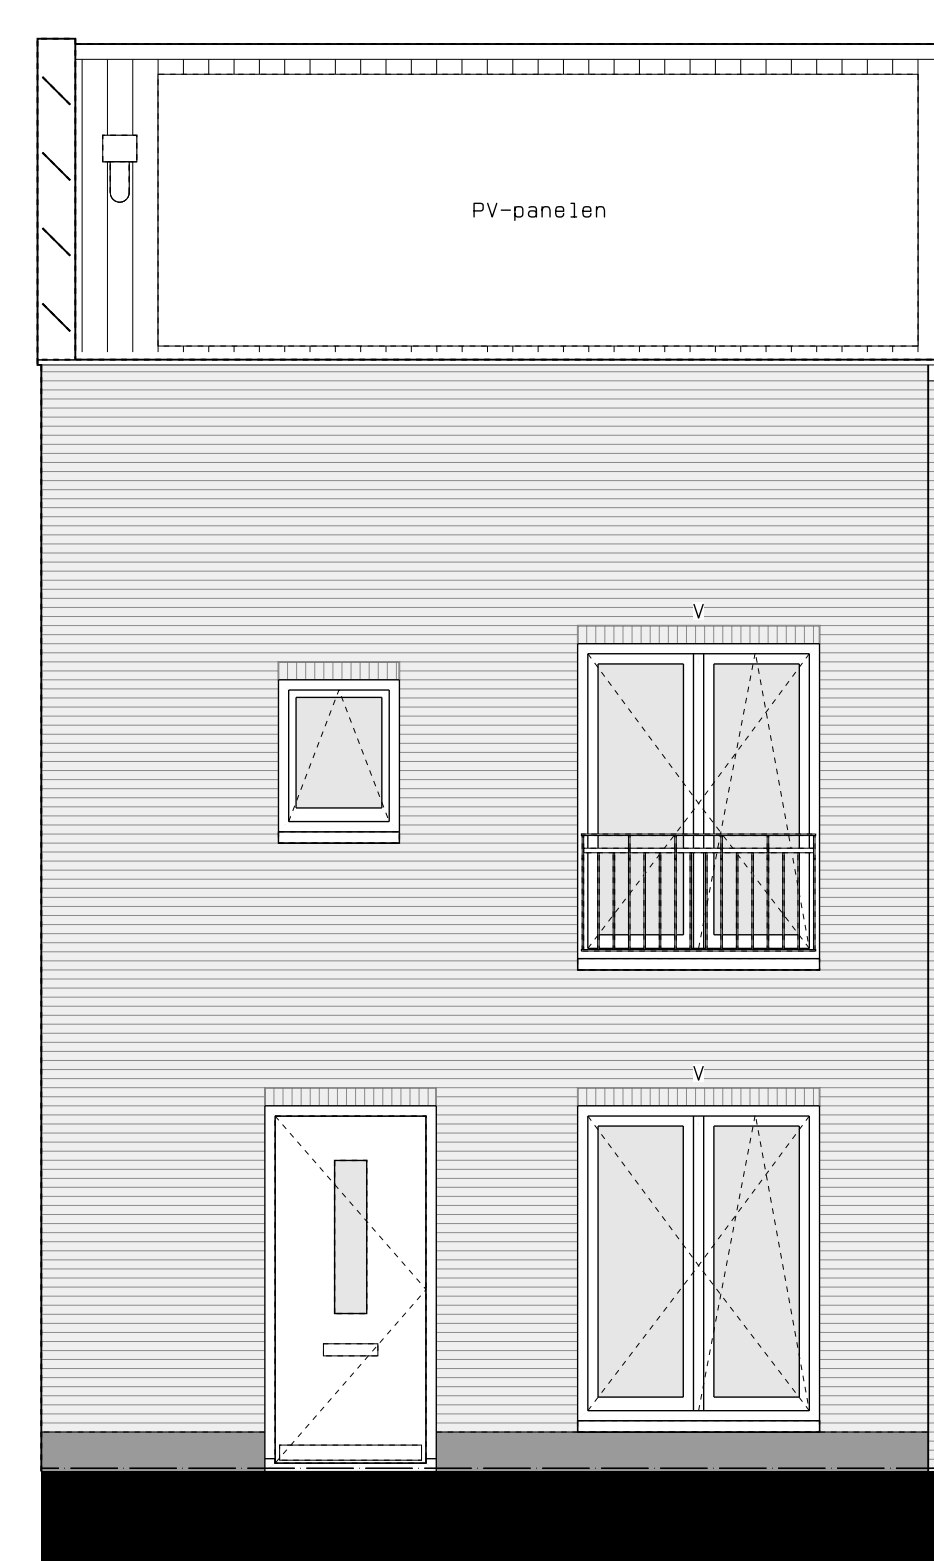

vooraanzicht