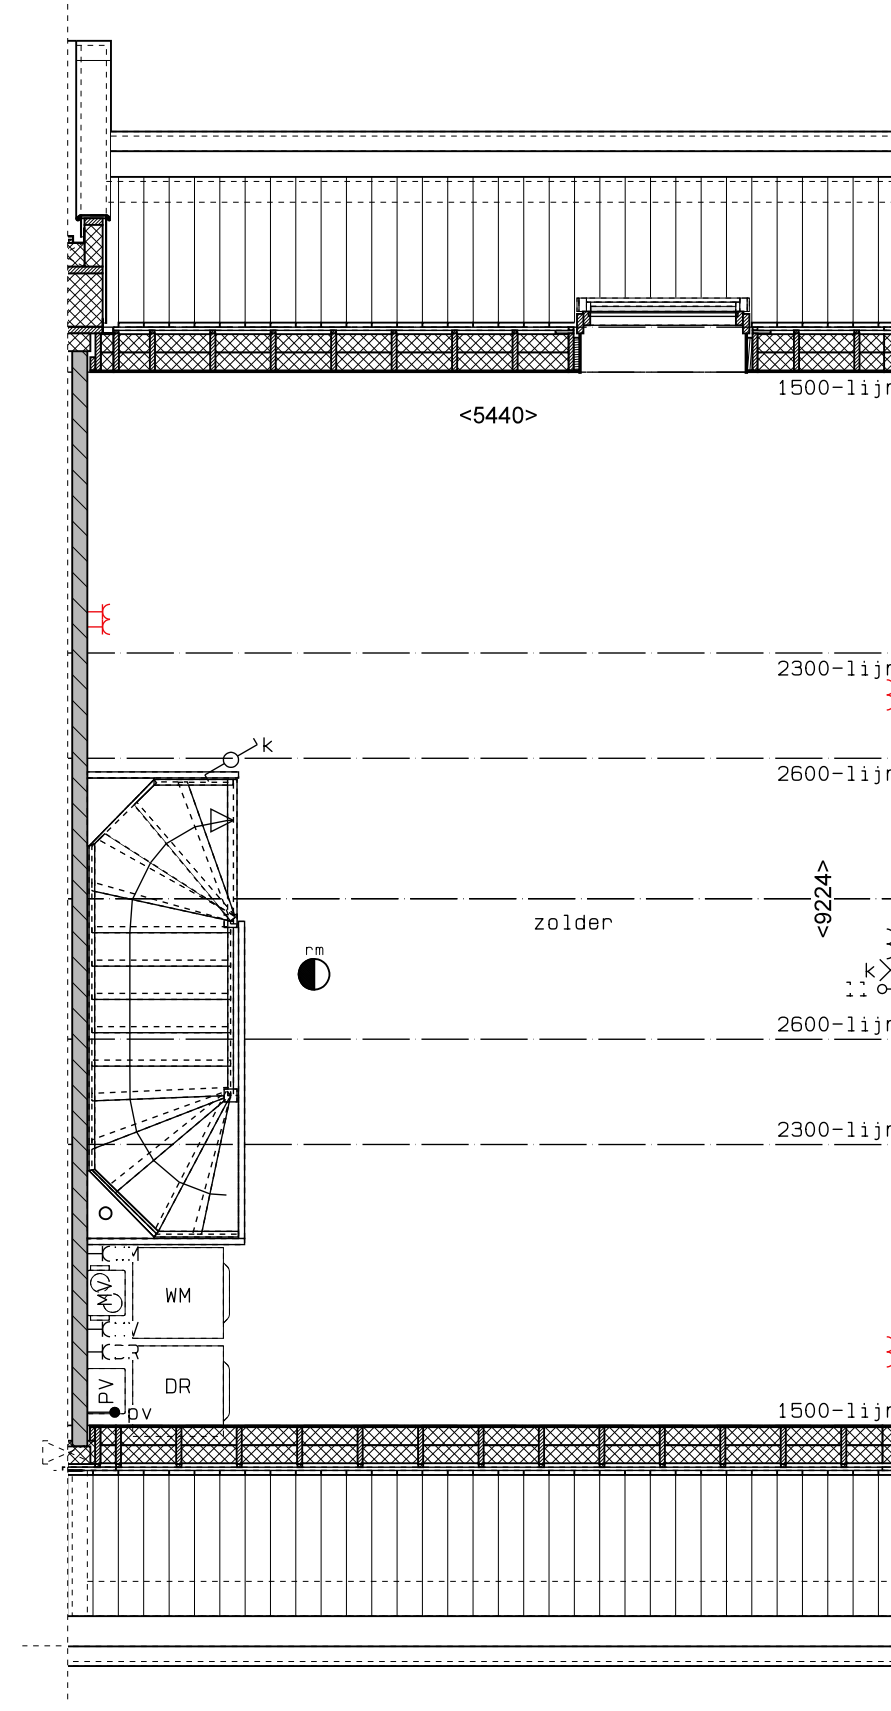

2e verdieping