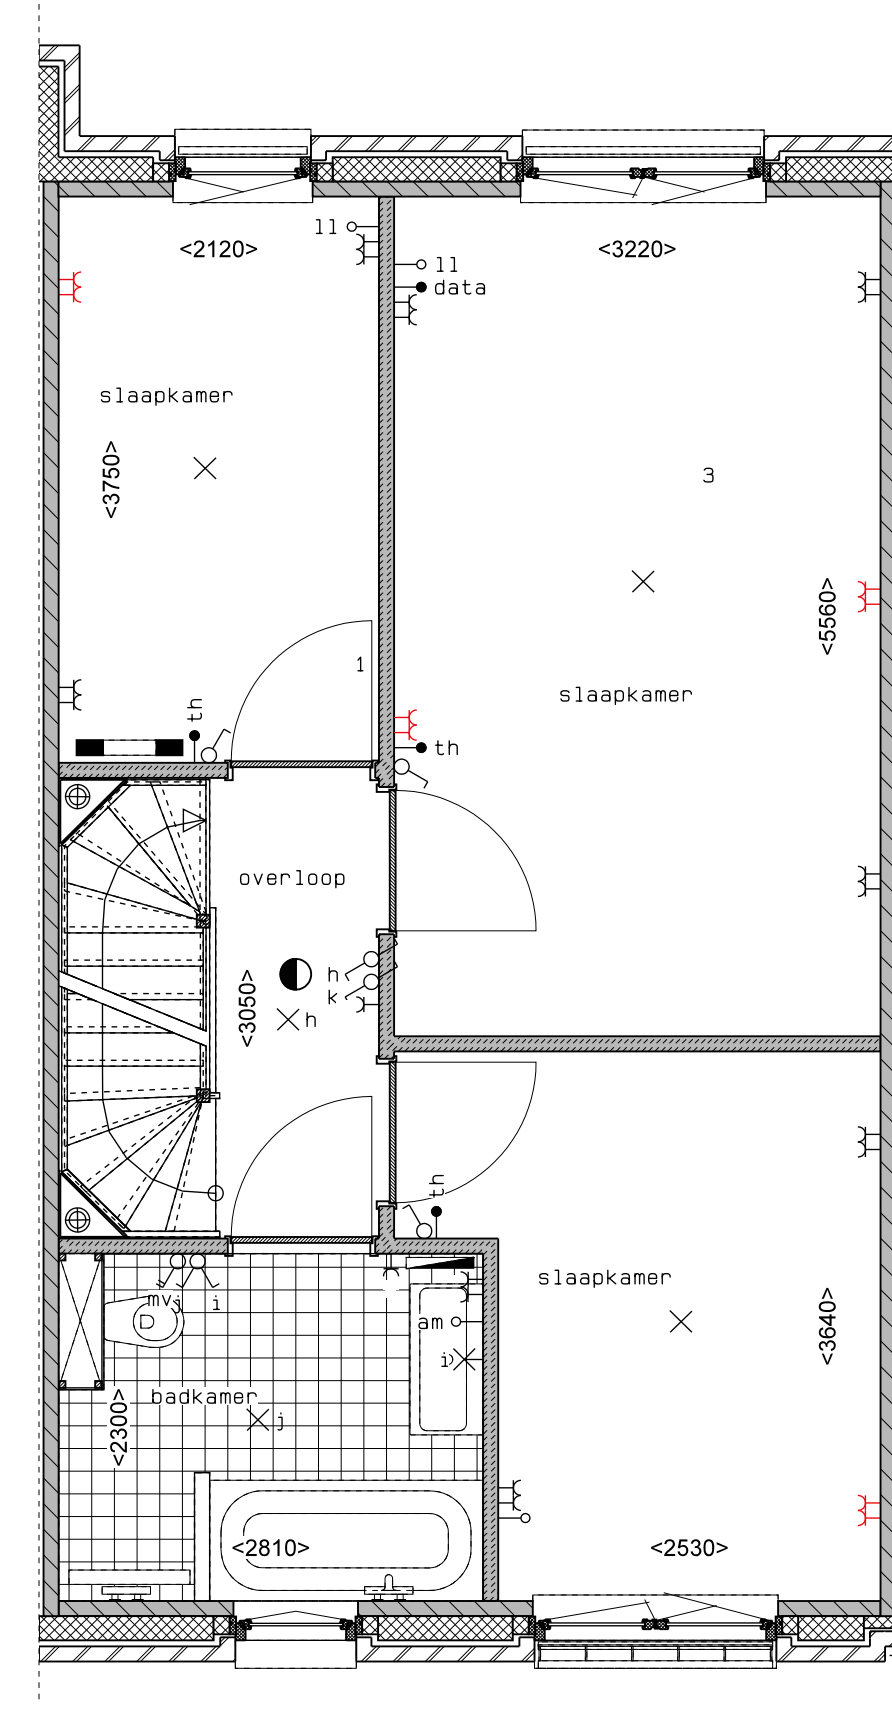

1e verdieping