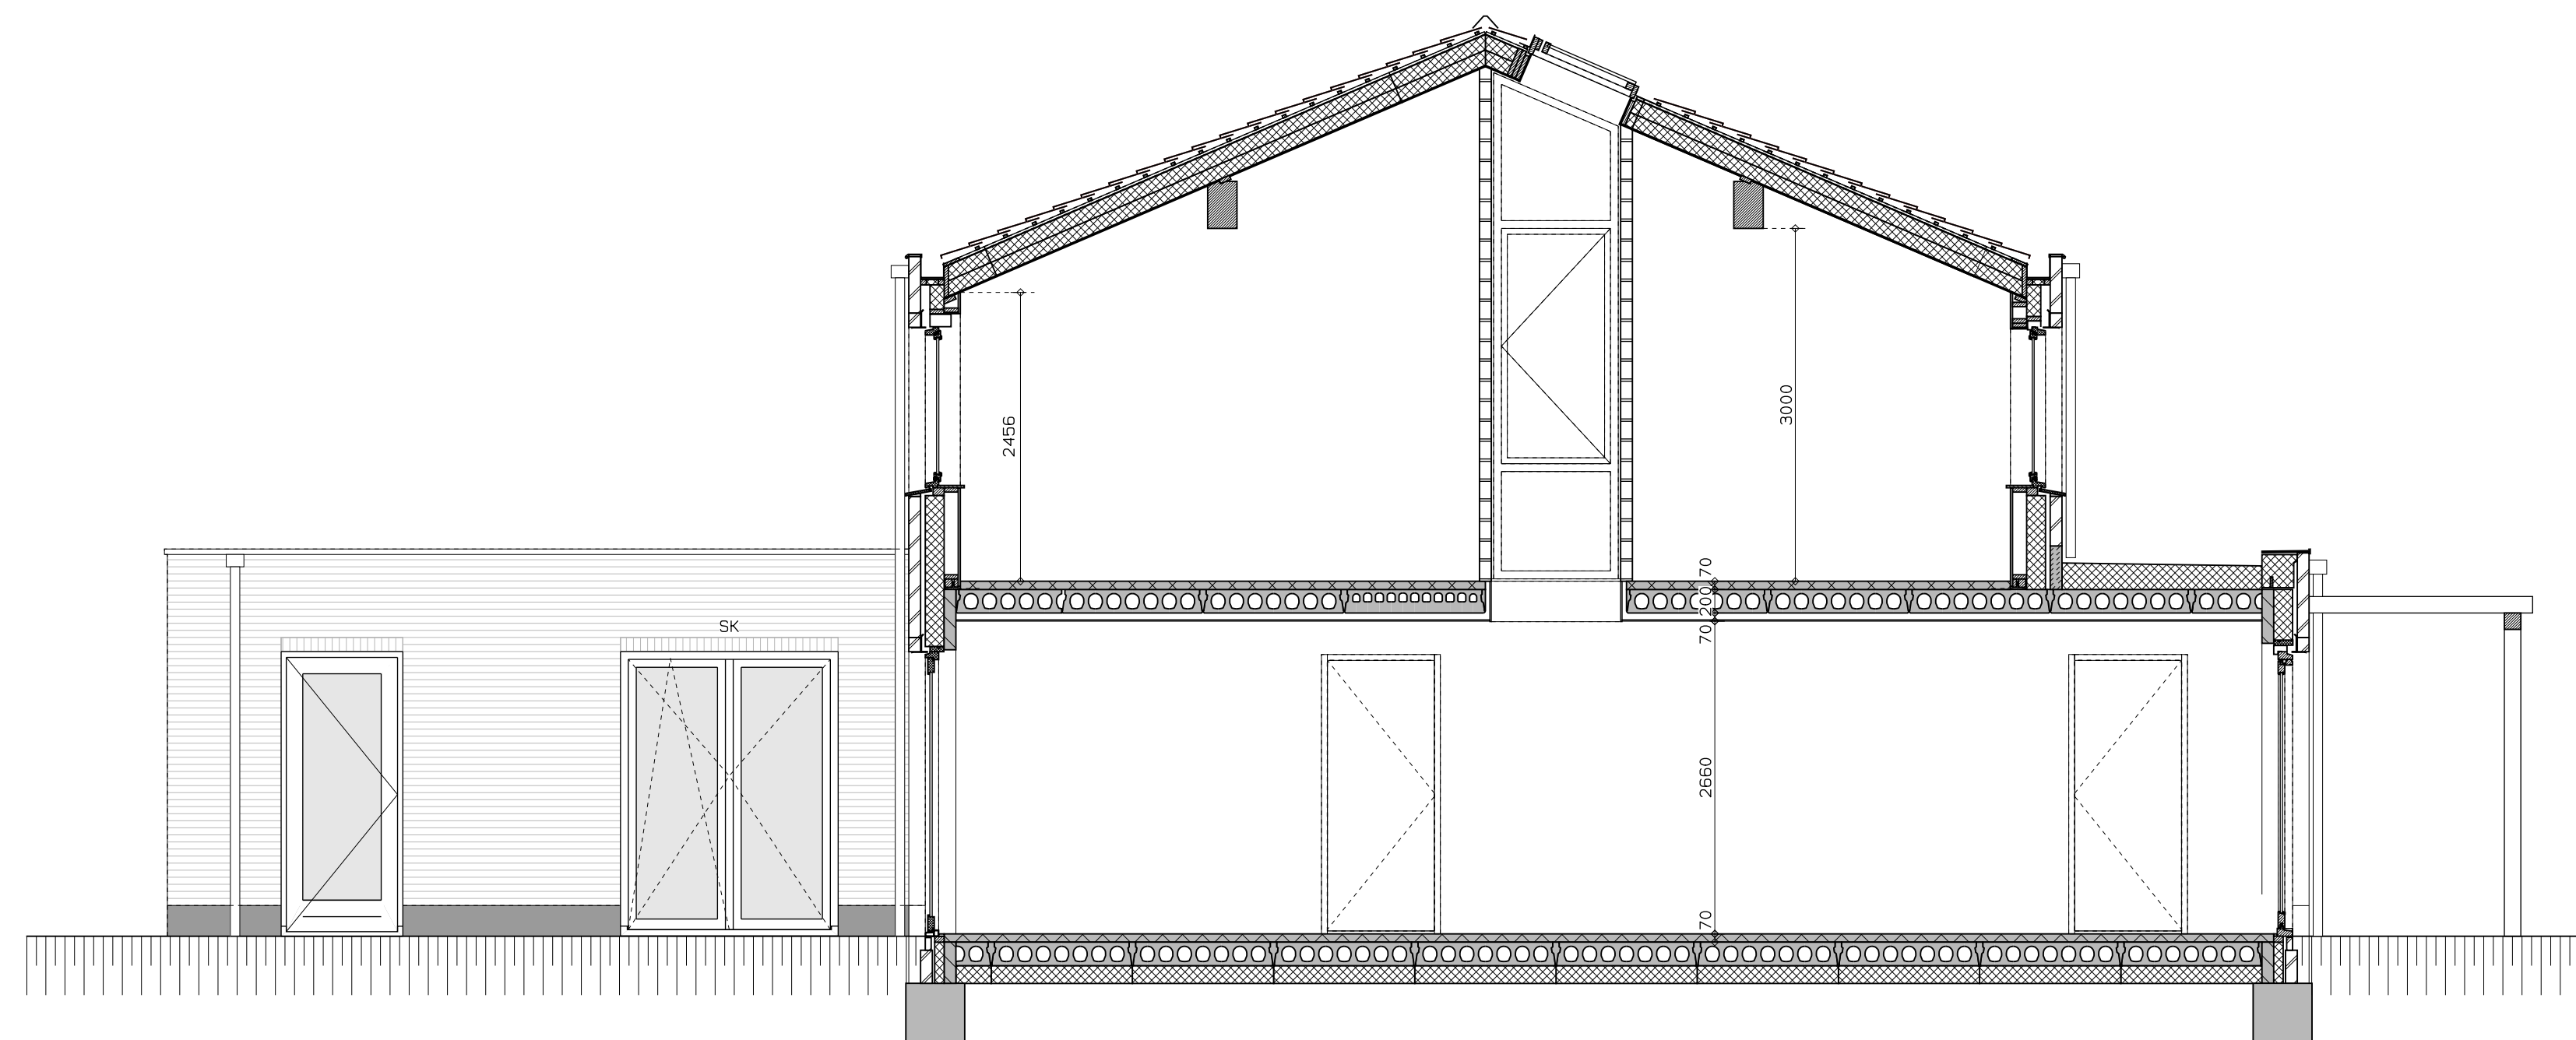

doorsnede over woonkamer