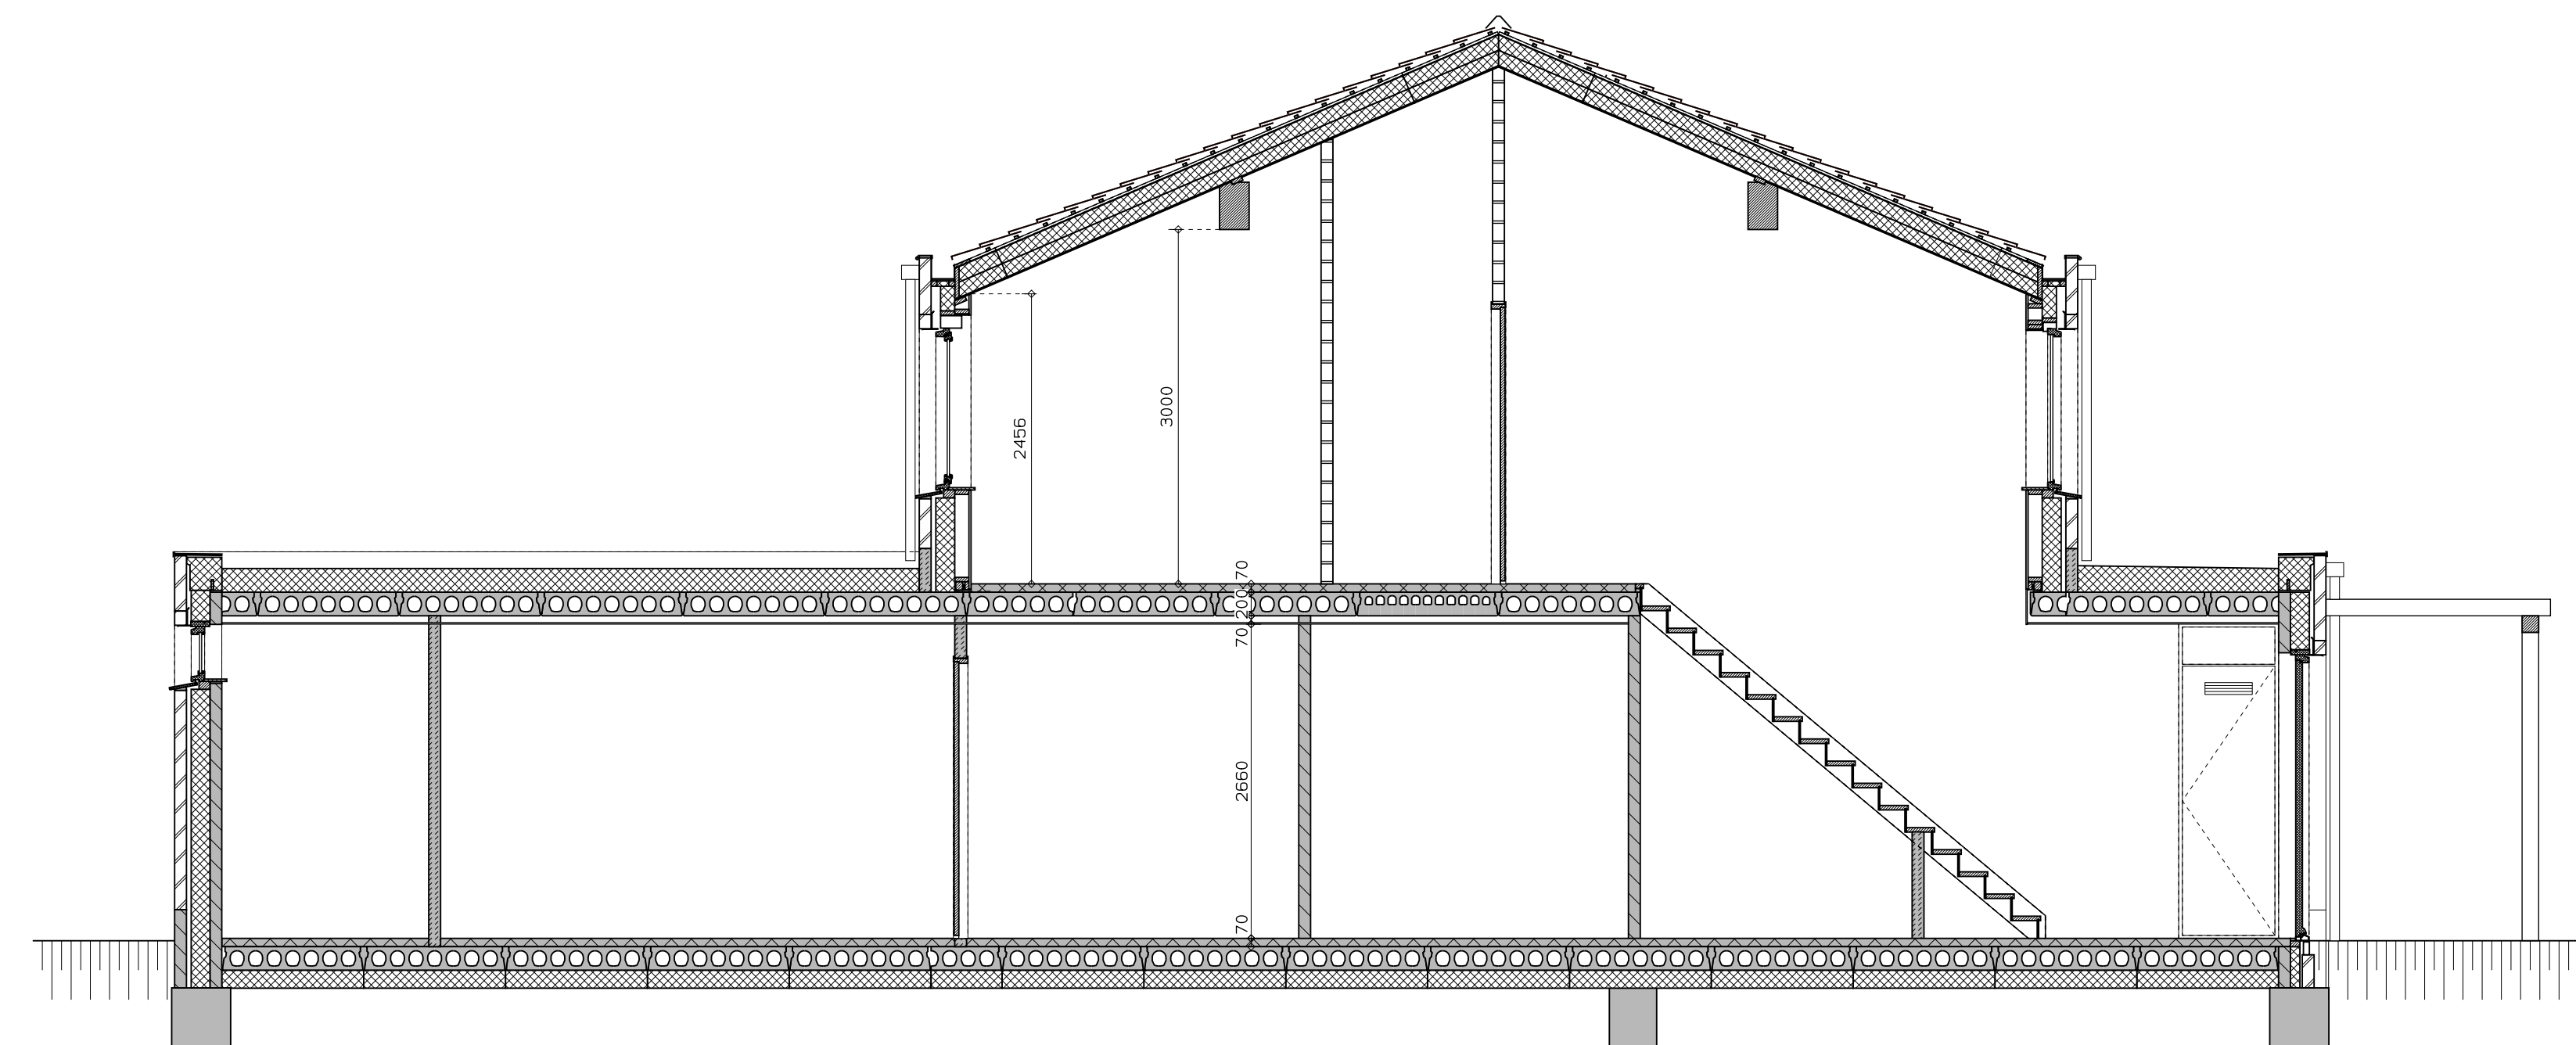

doorsnede over trap