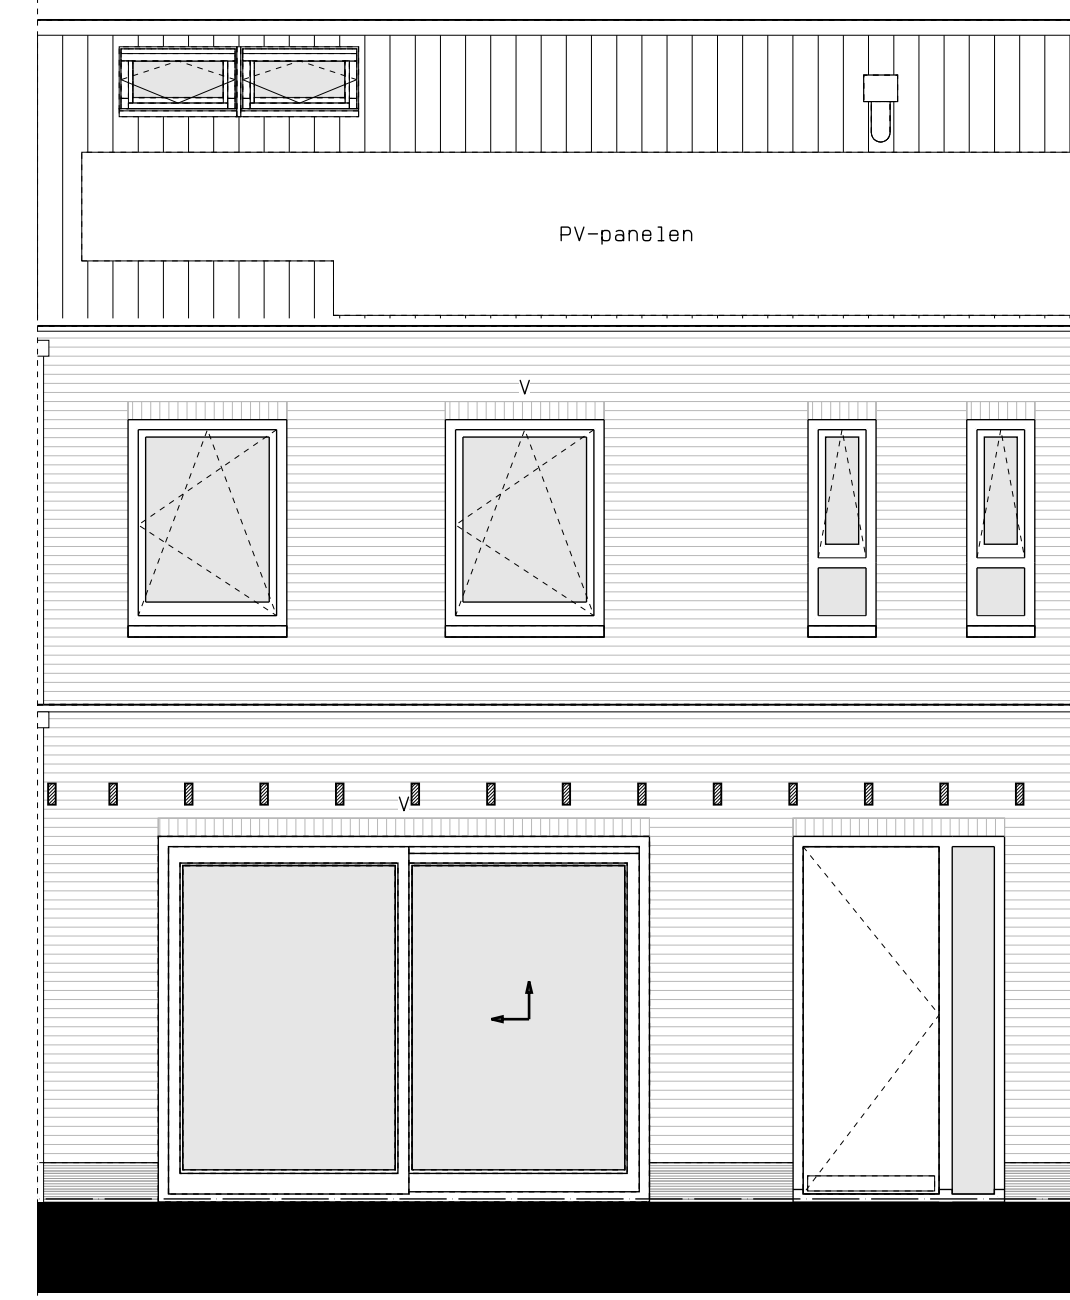

begane grond

1e verdieping

voorgevel

LEGENDA	
	gevelmetselwerk, lagenmaat 60mm
	prefab beton
	gasbeton
	lichte scheidingswand
	isolatie
	metenkast
	opstelplaats combiwarmtepomp
	opstelplaats unit mechanische ventilatie
	opstelplaats PV-omvormer
	opstelplaats wasmachine
	opstelplaats droger
	rookmelder
	enkele wcd
	schakelaar
	wisselschakelaar
	dubbele schakelaar
	plafondlichtpunt
	wandlichtpunt
	wcd wasmachine
	wcd droger
	wcd radiator
	ip wcd
	wcd mechn. ventilatie
	aansluitpunt thermostaat (bedraad)
	schakelaar mechn. ventilatie
	wcd warmtepomp
	loze leiding naar metenkast
	handing metaal deuren
	aansluitpunt PV-installatie
	deurbel
	buitenwandlichtpunt 2100+
	radiator elektrisch
	verdelers vloerverwarming
	buitenkraan

LEGENDA METSELWERK	
	metselwerk kleur: wit
	gekleurd metselwerk kleur: ruisgrijs
	gekleurd metselwerk kleur: licht
VENTILATIEROOSTERS	
	ventilatierooster boven kozijn
	subkast boven kozijn

hp architecten **AUGUSTUS** hurks

	AUGUSTUS EINDHOVEN	DATE: 01-04-2019
	BLOK 10	WEG: 17061
	KAVEL 54	WEG: 17061
	VERKOOPTEKENING	1:50/A0 VK-105