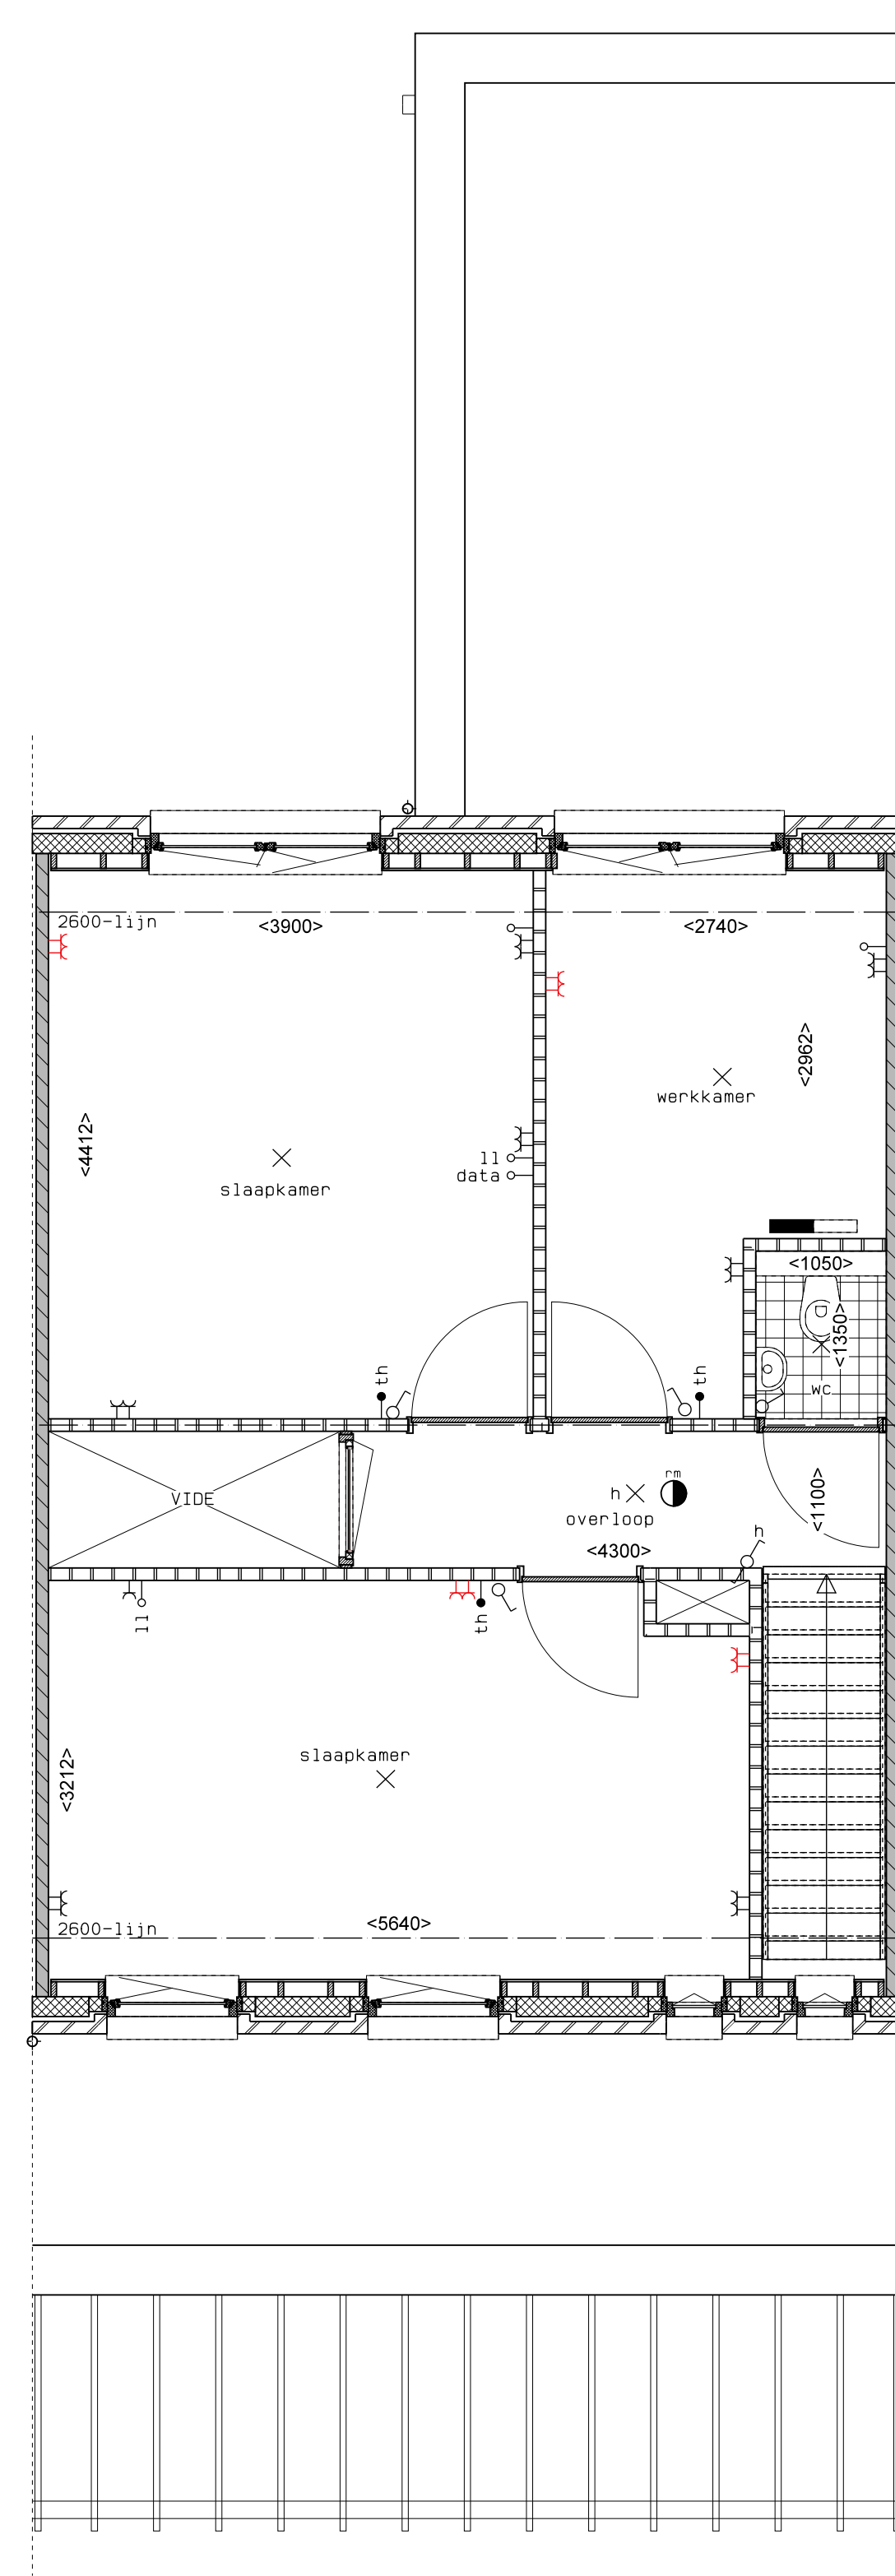

1e verdieping