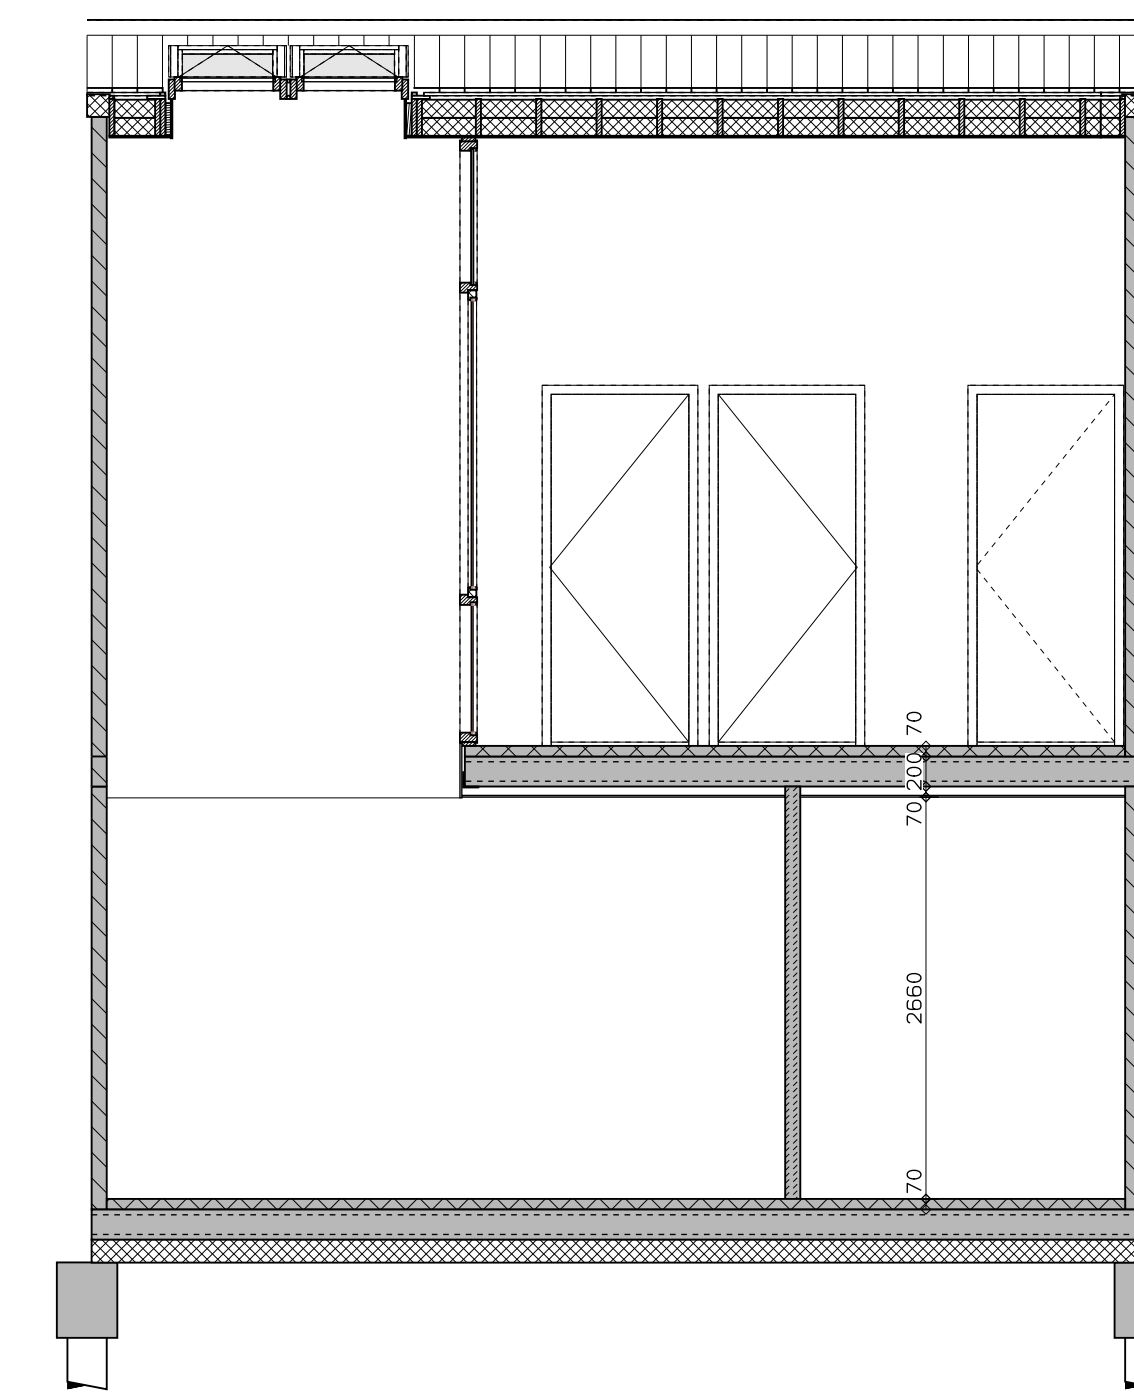

doorsnede over vide