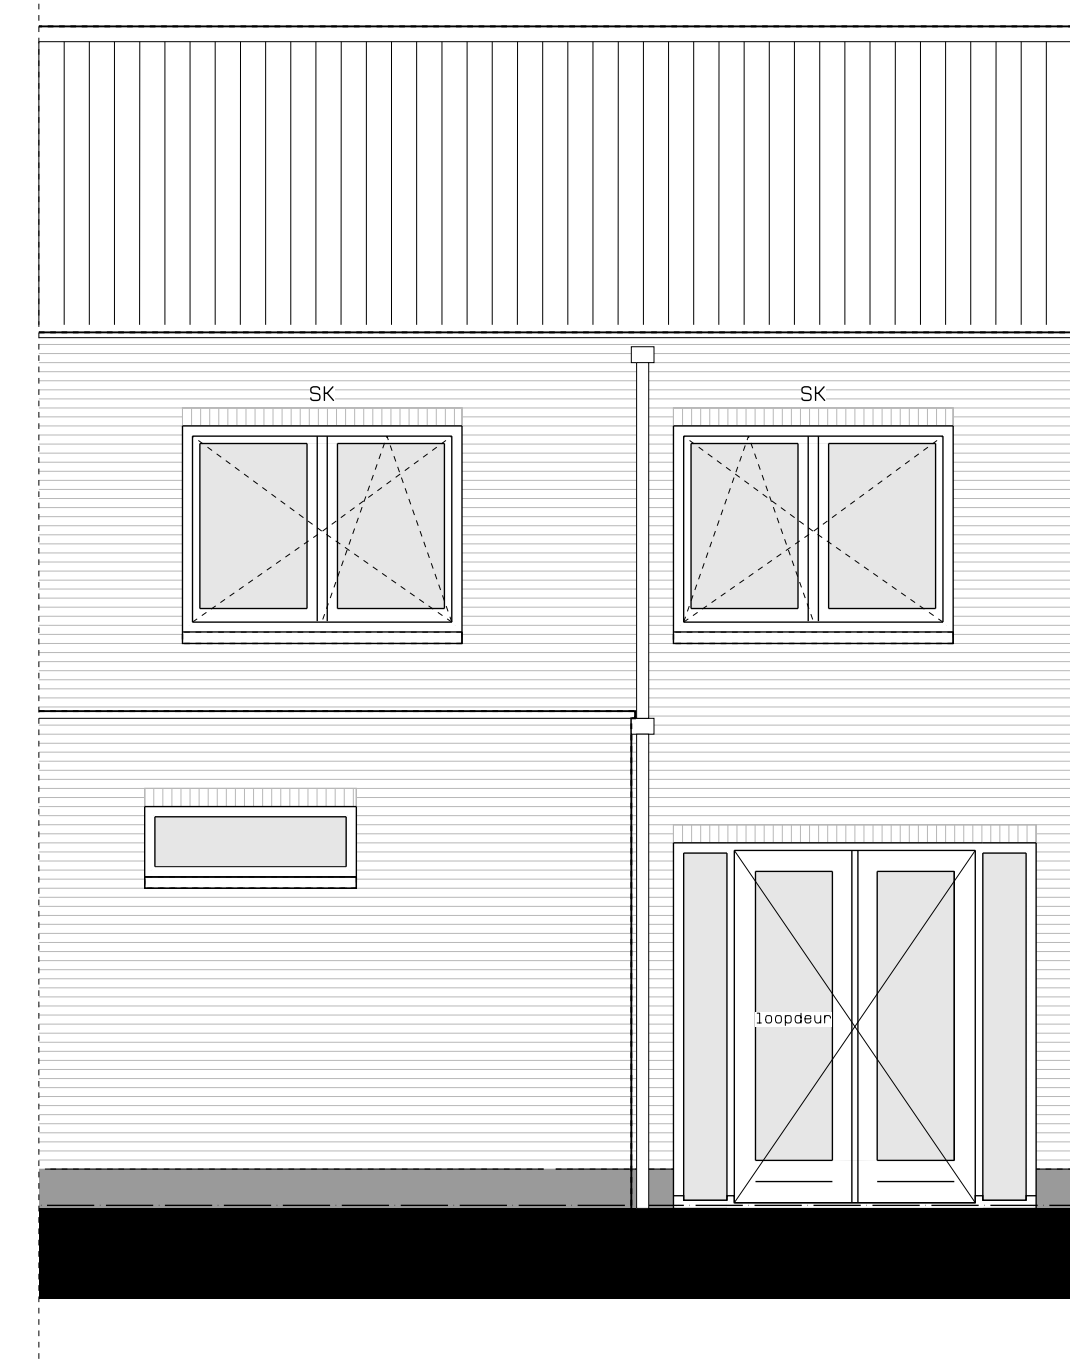

achtergevel