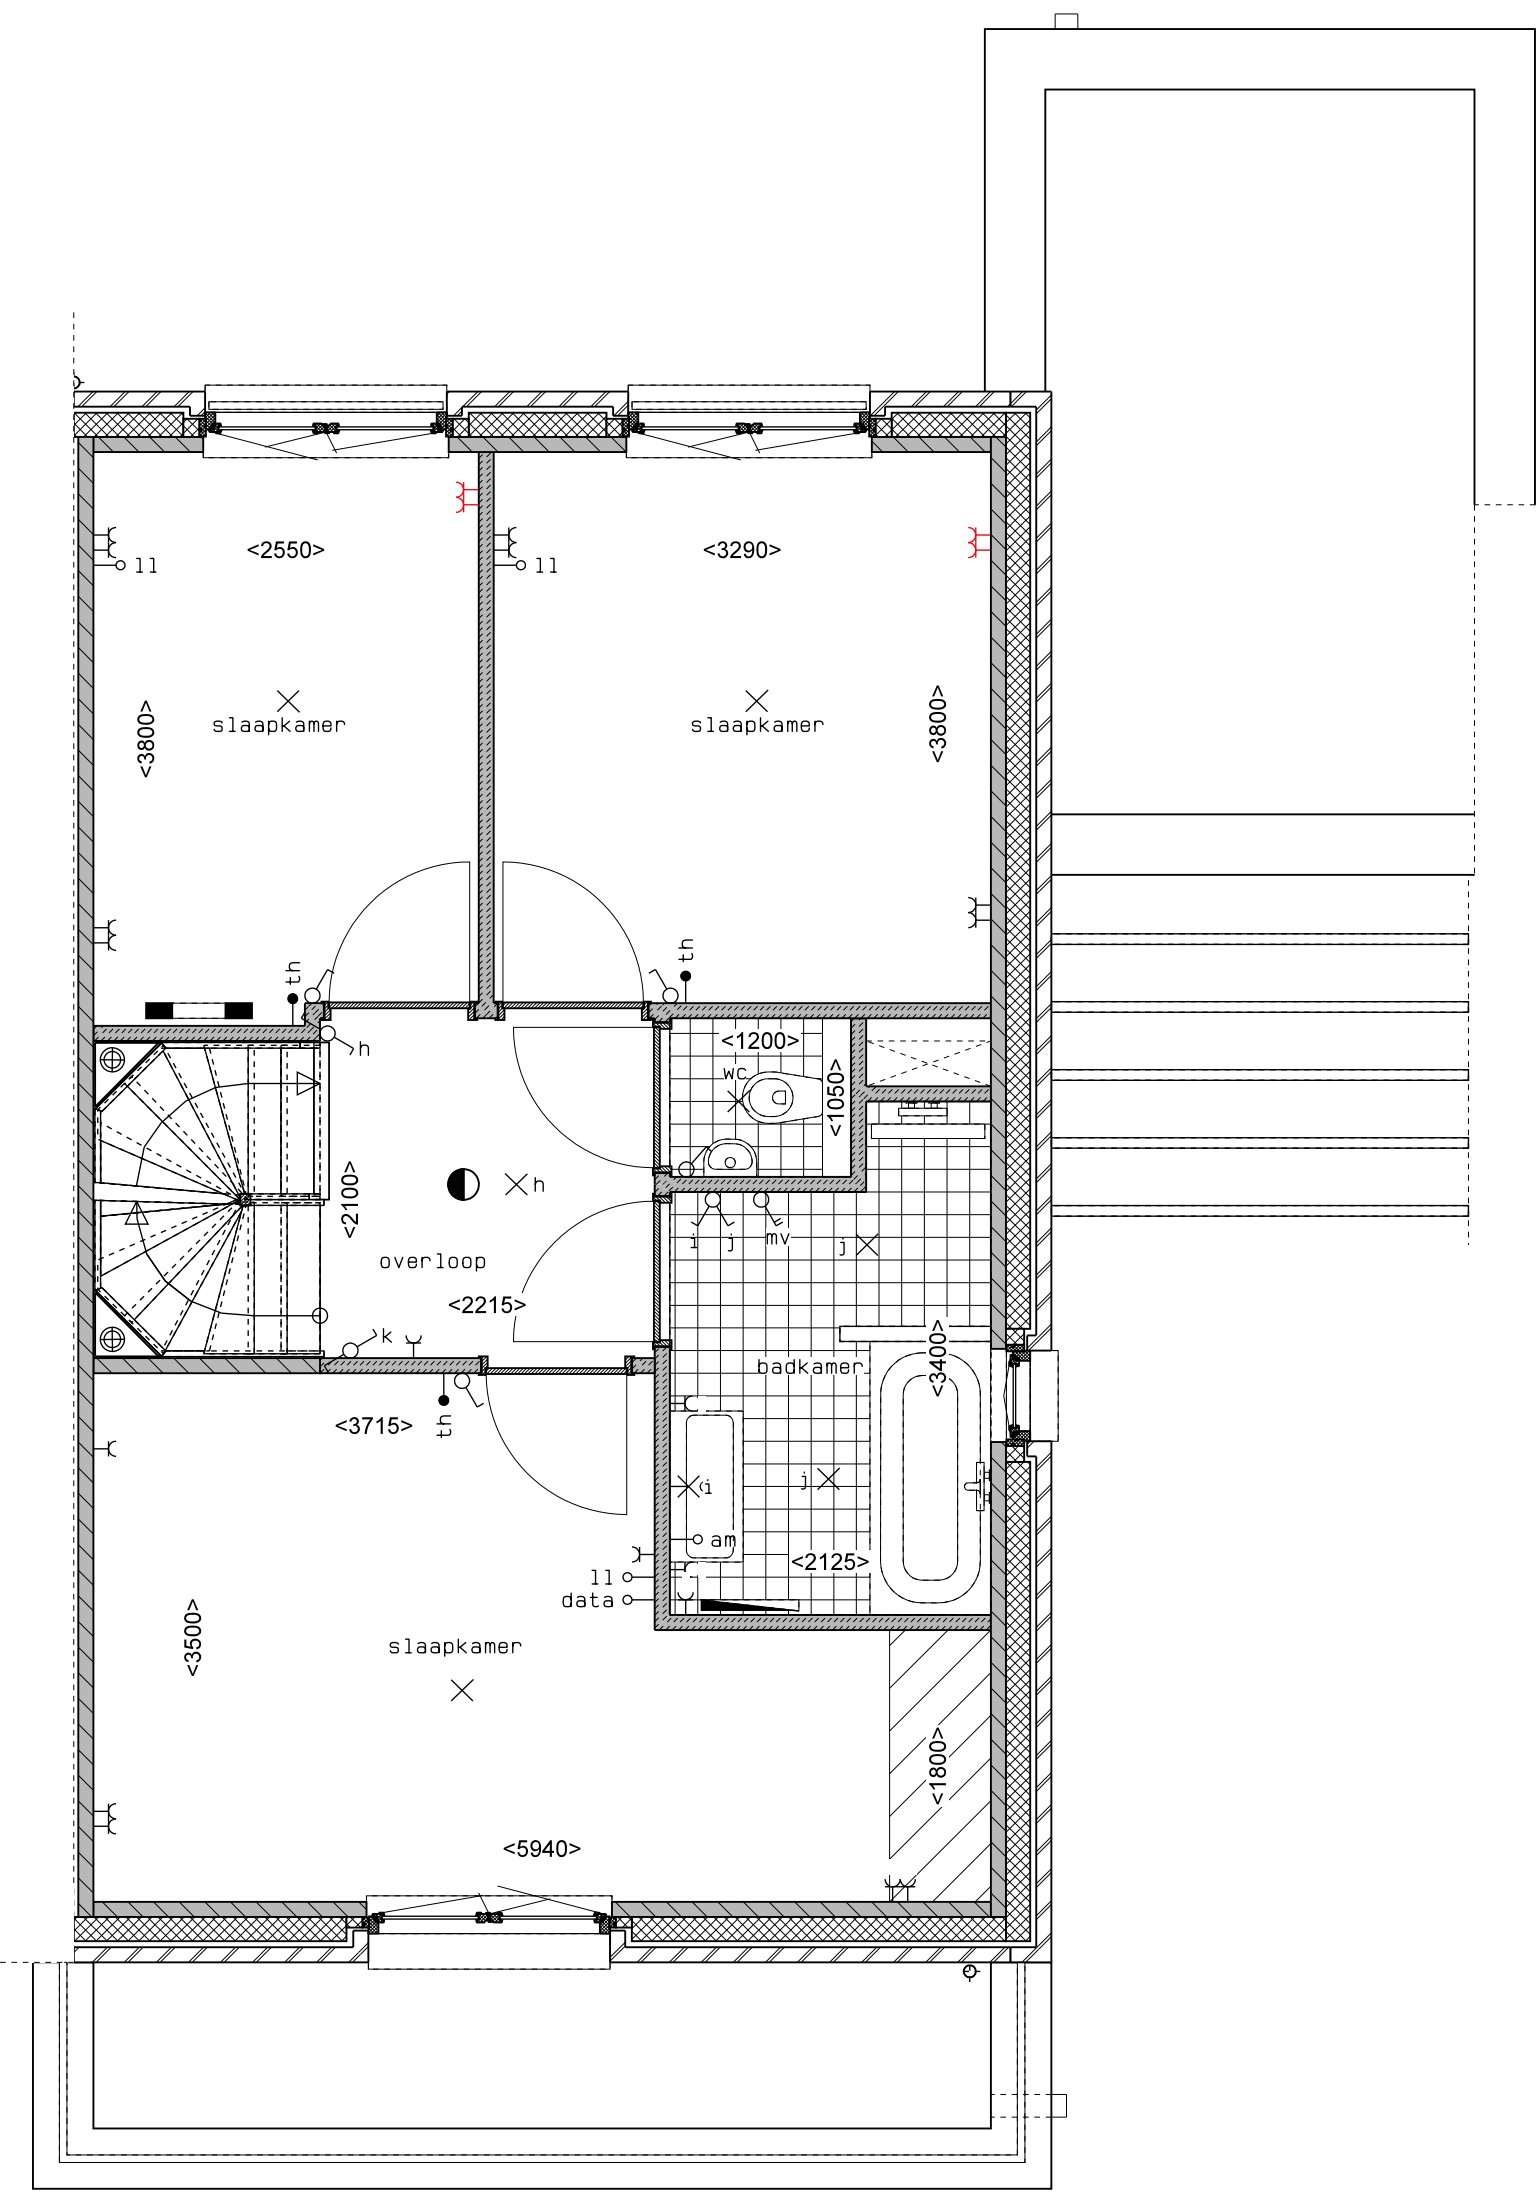

1e verdieping