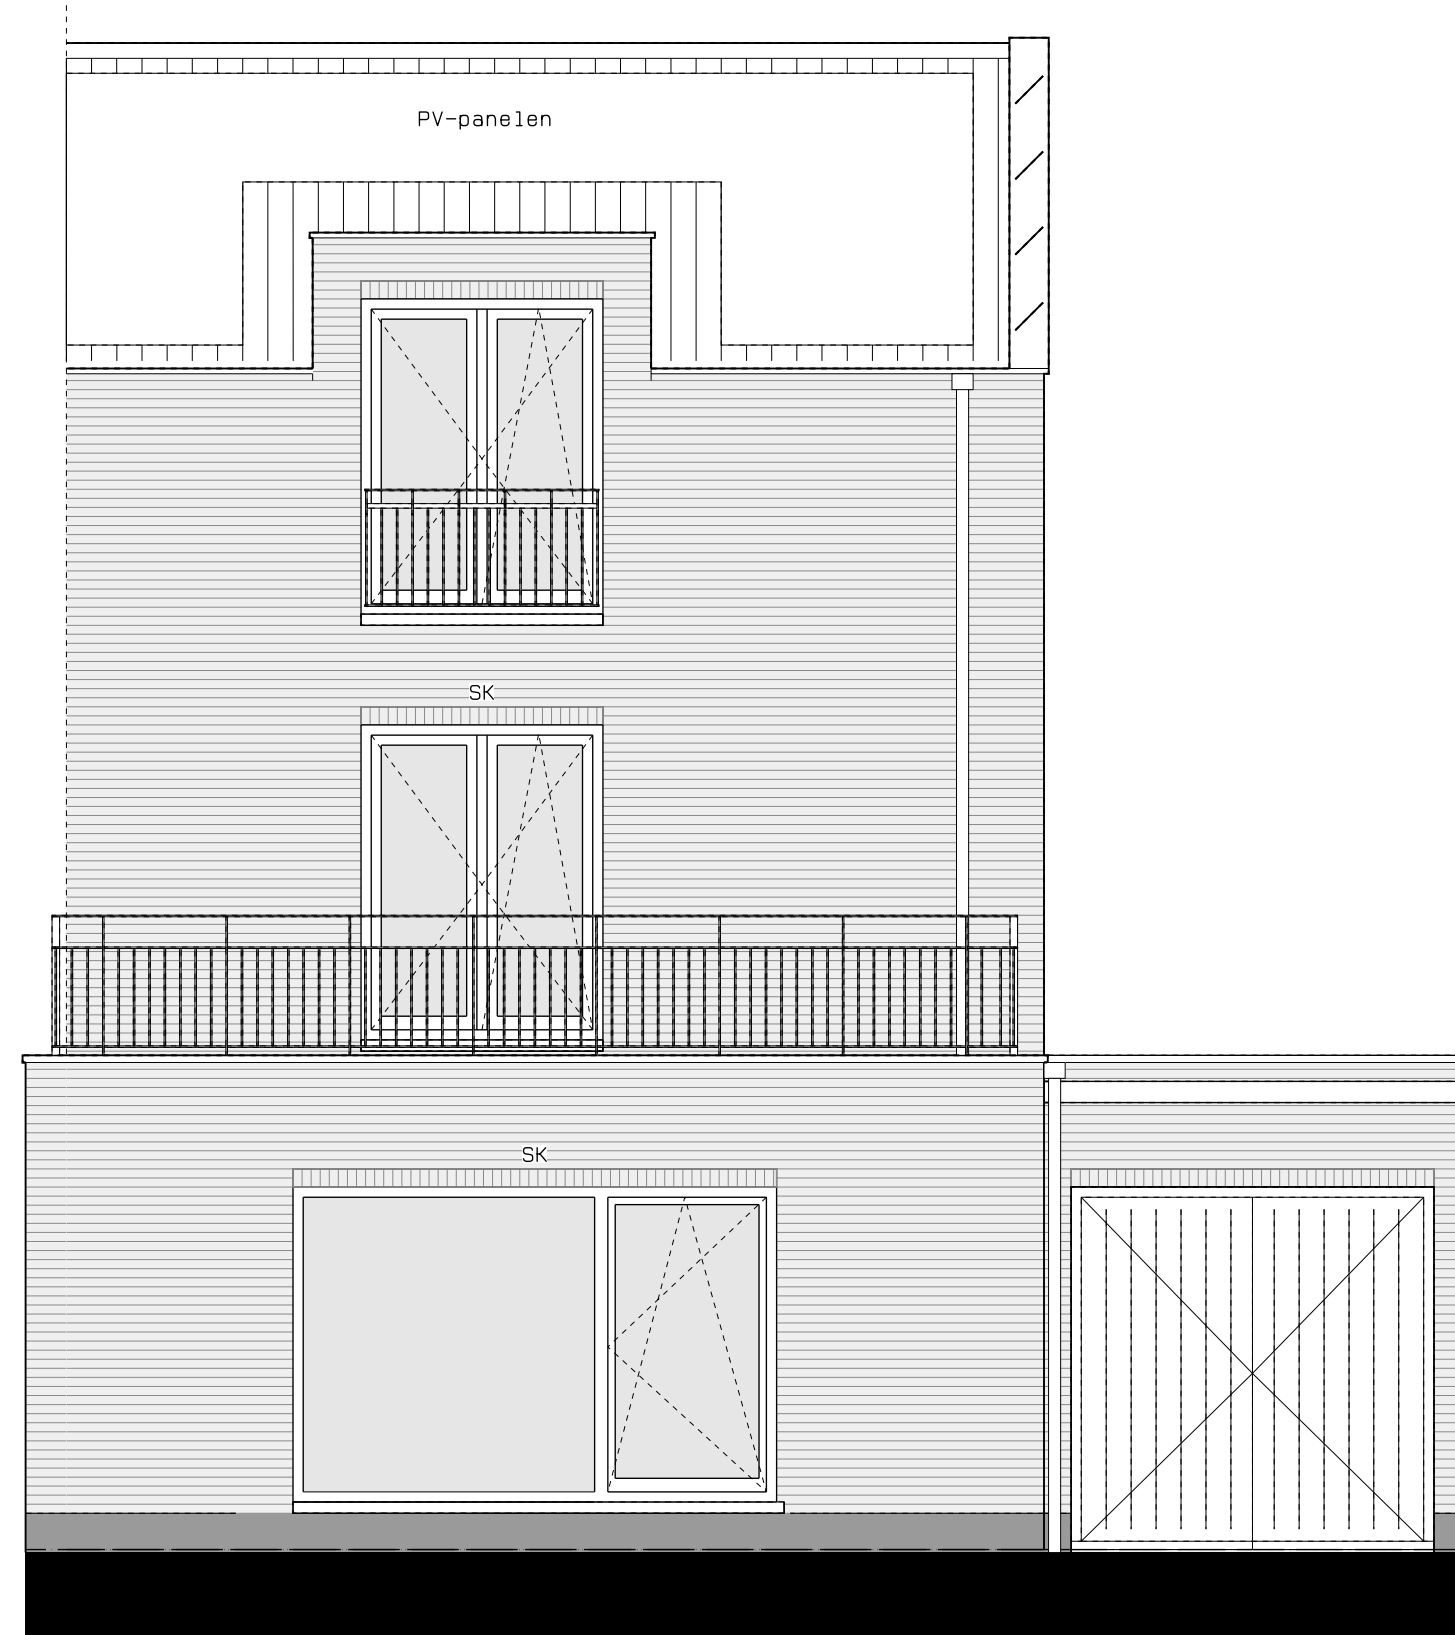

begane grond

1e verdieping

2e verdieping

LEGENDA	
	geventmetselwerk, lagenmaat 60mm
	prefab beton scheidingswand
	gasbeton
	holle scheidingswand
	isolatie
	meterkast
	opstelplaats combiwarmtepomp
	opstelplaats unit mechanische ventilatie
	opstelplaats PV-omvormer
	opstelplaats wasmachine
	opstelplaats wasdroger
	rookmelder
	enkele wcd
	schakelaar
	wisselschakelaar
	dubbele schakelaar
	plafondlichtpunt
	wandlichtpunt
	wcd wasmachine
	wcd droger
	wcd elektrische radiator
	wcd mech. ventilatie
	ip wcd
	aansluitpunt thermostaat (bedraad)
	schakelaar mechan. ventilatie
	wcd warmtepomp
	loze leiding naar meterkast
	aarding metalen delen
	aansluitpunt PV-installatie
	deurbel
	aansluitpunt 2100+
	radiator elektrisch
	verdeler vloerverwarming
	verdeler vloerverwarming voorzien van omkasting
	buitenkraan

LEGENDA METSELWERK	
	metselwerk kleur: wit
	gekleurd metselwerk kleur: licht
	gekleurd metselwerk kleur: middengrijs
VENTILATIEROOSTERS	
	ventilatierooster boven kozijn
	rookkast boven kozijn

voorgevel

achtergevel