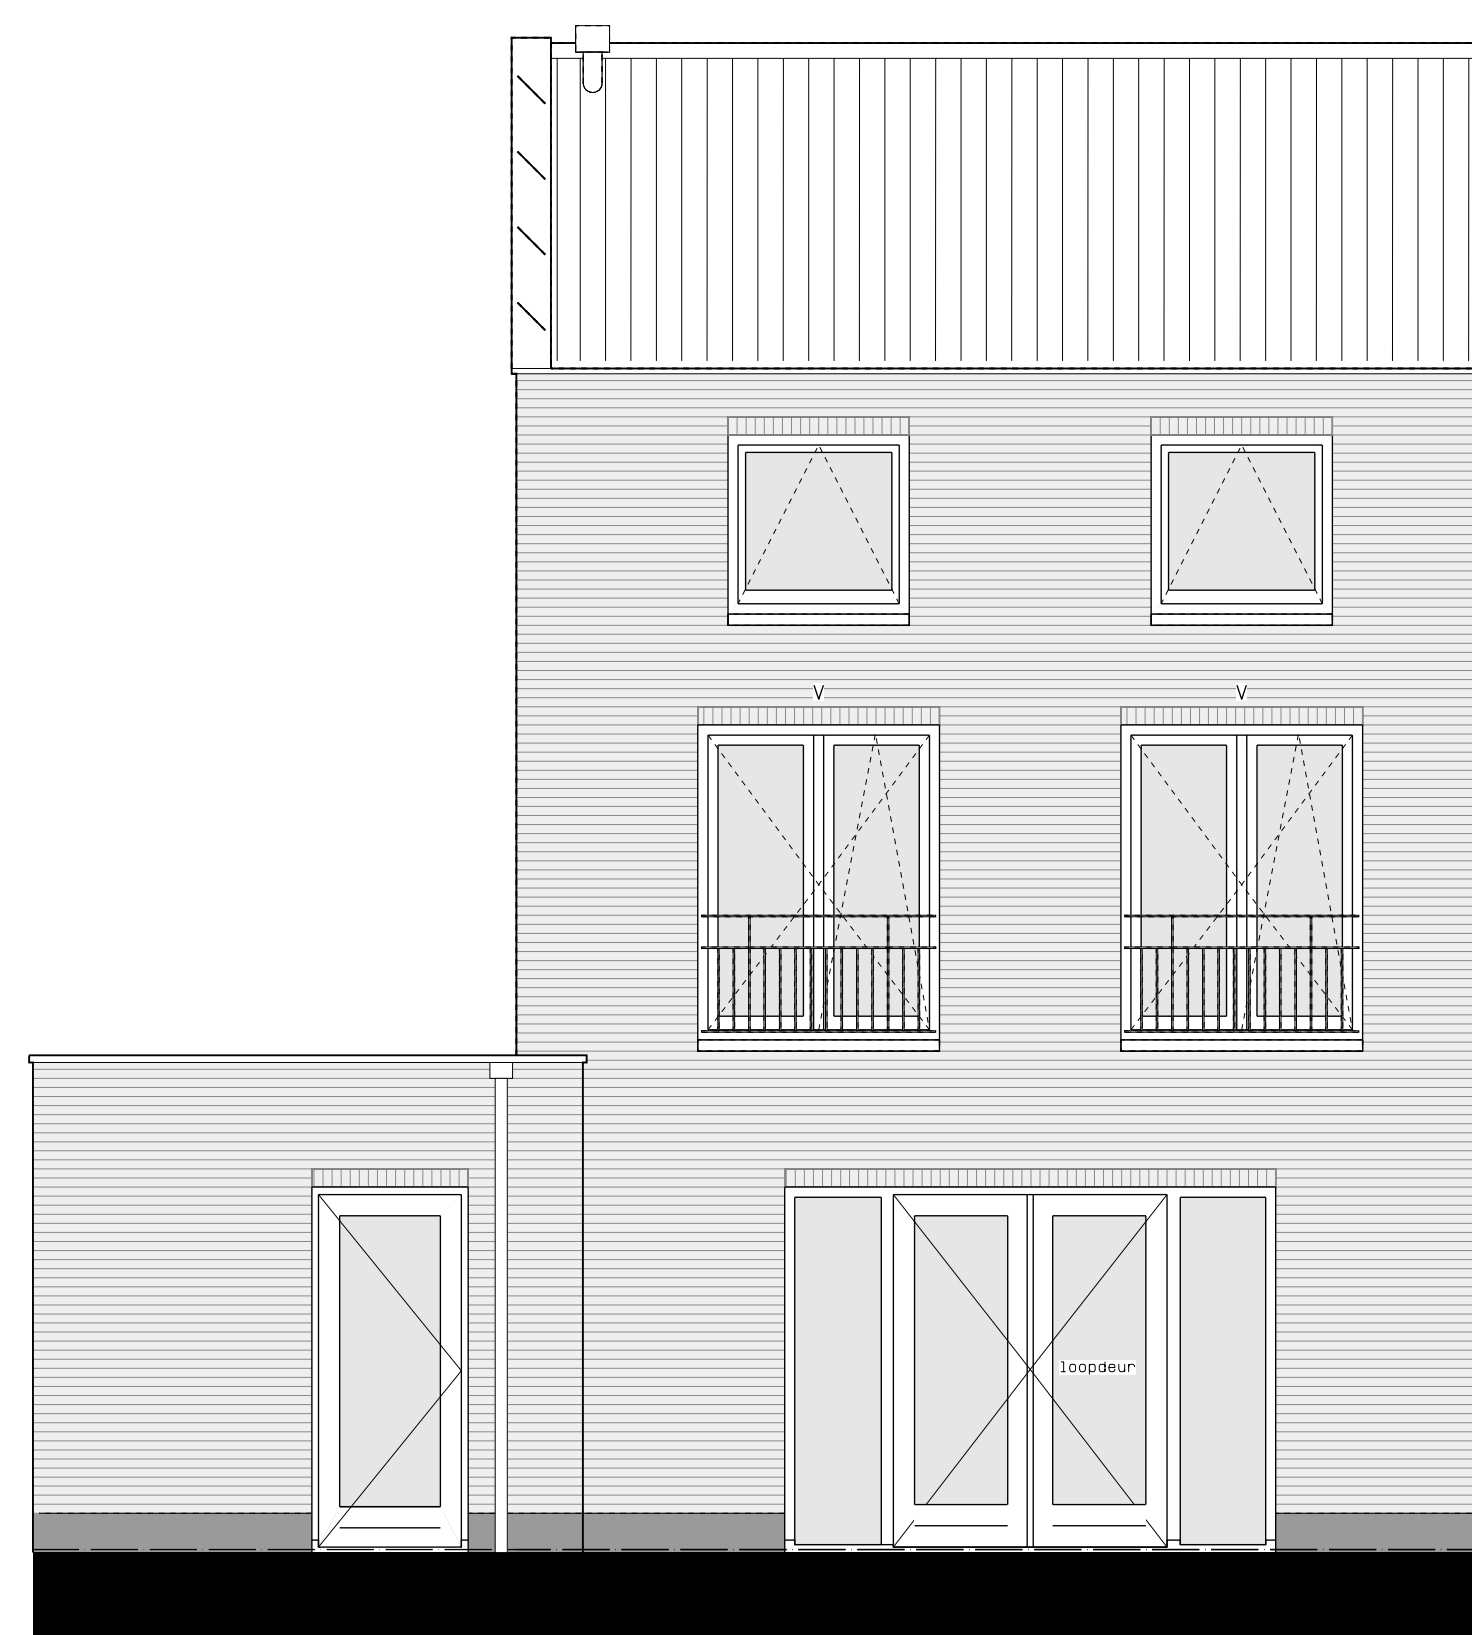

achtergevel