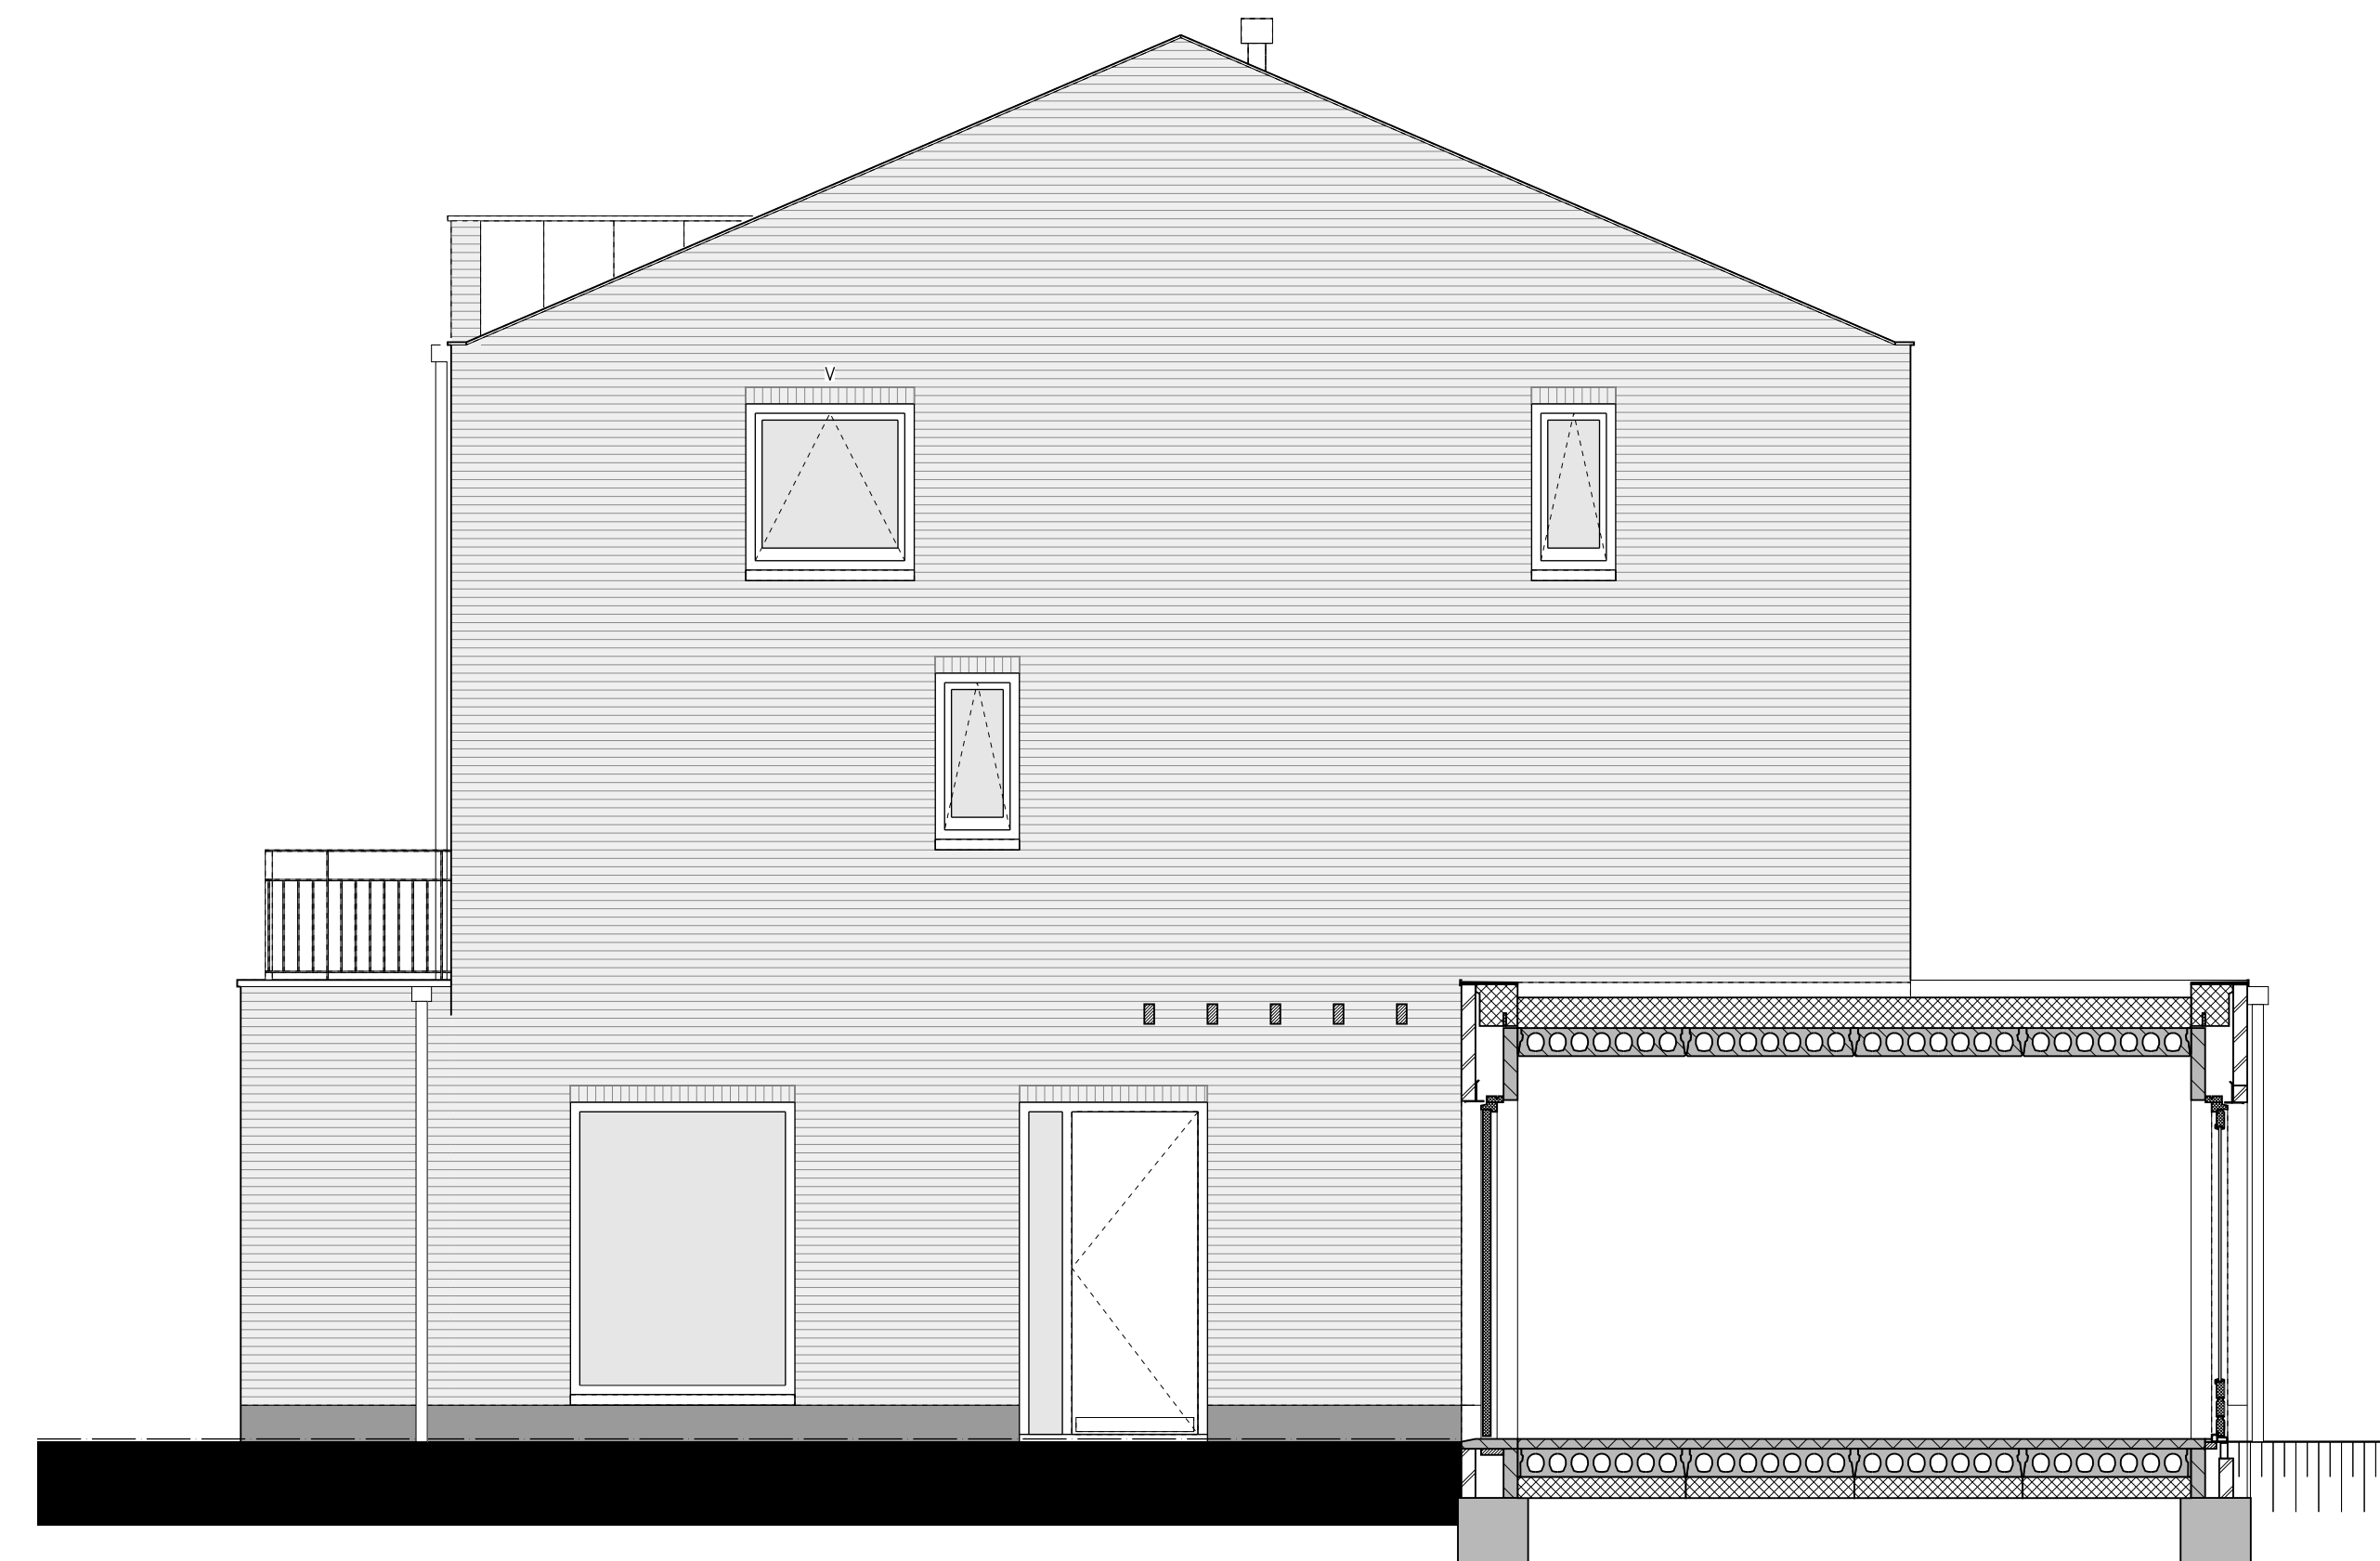

begane grond

1e verdieping

2e verdieping

LEGENDA	
	geventmetselwerk, lagenmaat 60mm
	prefab beton scheidingswand
	gasbeton
	holle scheidingswand
	isolatie
	meterkast
	opstelplaats combiwarmtepomp
	opstelplaats unit mechanische ventilatie
	opstelplaats PV-omvormer
	opstelplaats wasmachine
	opstelplaats wasdroger
	rookmelder
	enkele wcd
	schakelaar
	wisselschakelaar
	dubbele schakelaar
	plafondlichtpunt
	wandlichtpunt
	wcd wasmachine
	wcd droger
	wcd elektrische radiator
	wcd mech. ventilatie
	ip wcd
	aansluitpunt thermostaat (bedraad)
	schakelaar mechan. ventilatie
	wcd warmtepomp
	loze leiding naar meterkast
	aarding metalen delen
	aansluitpunt PV-installatie
	deurbel
	aansluitpunt 2100+
	radiator elektrisch
	verdeler vloerverwarming
	verdeler vloerverwarming voorzien van omkasting
	buitenkraan

LEGENDA METSELWERK	
	metselwerk kleur: wit
	gekleurd metselwerk kleur: licht
	gekleurd metselwerk kleur: middengrijs
VENTILATIEROOSTERS	
	ventilatierooster boven kozijn
	rookkast boven kozijn

voorgevel

achtergevel

zijgevel