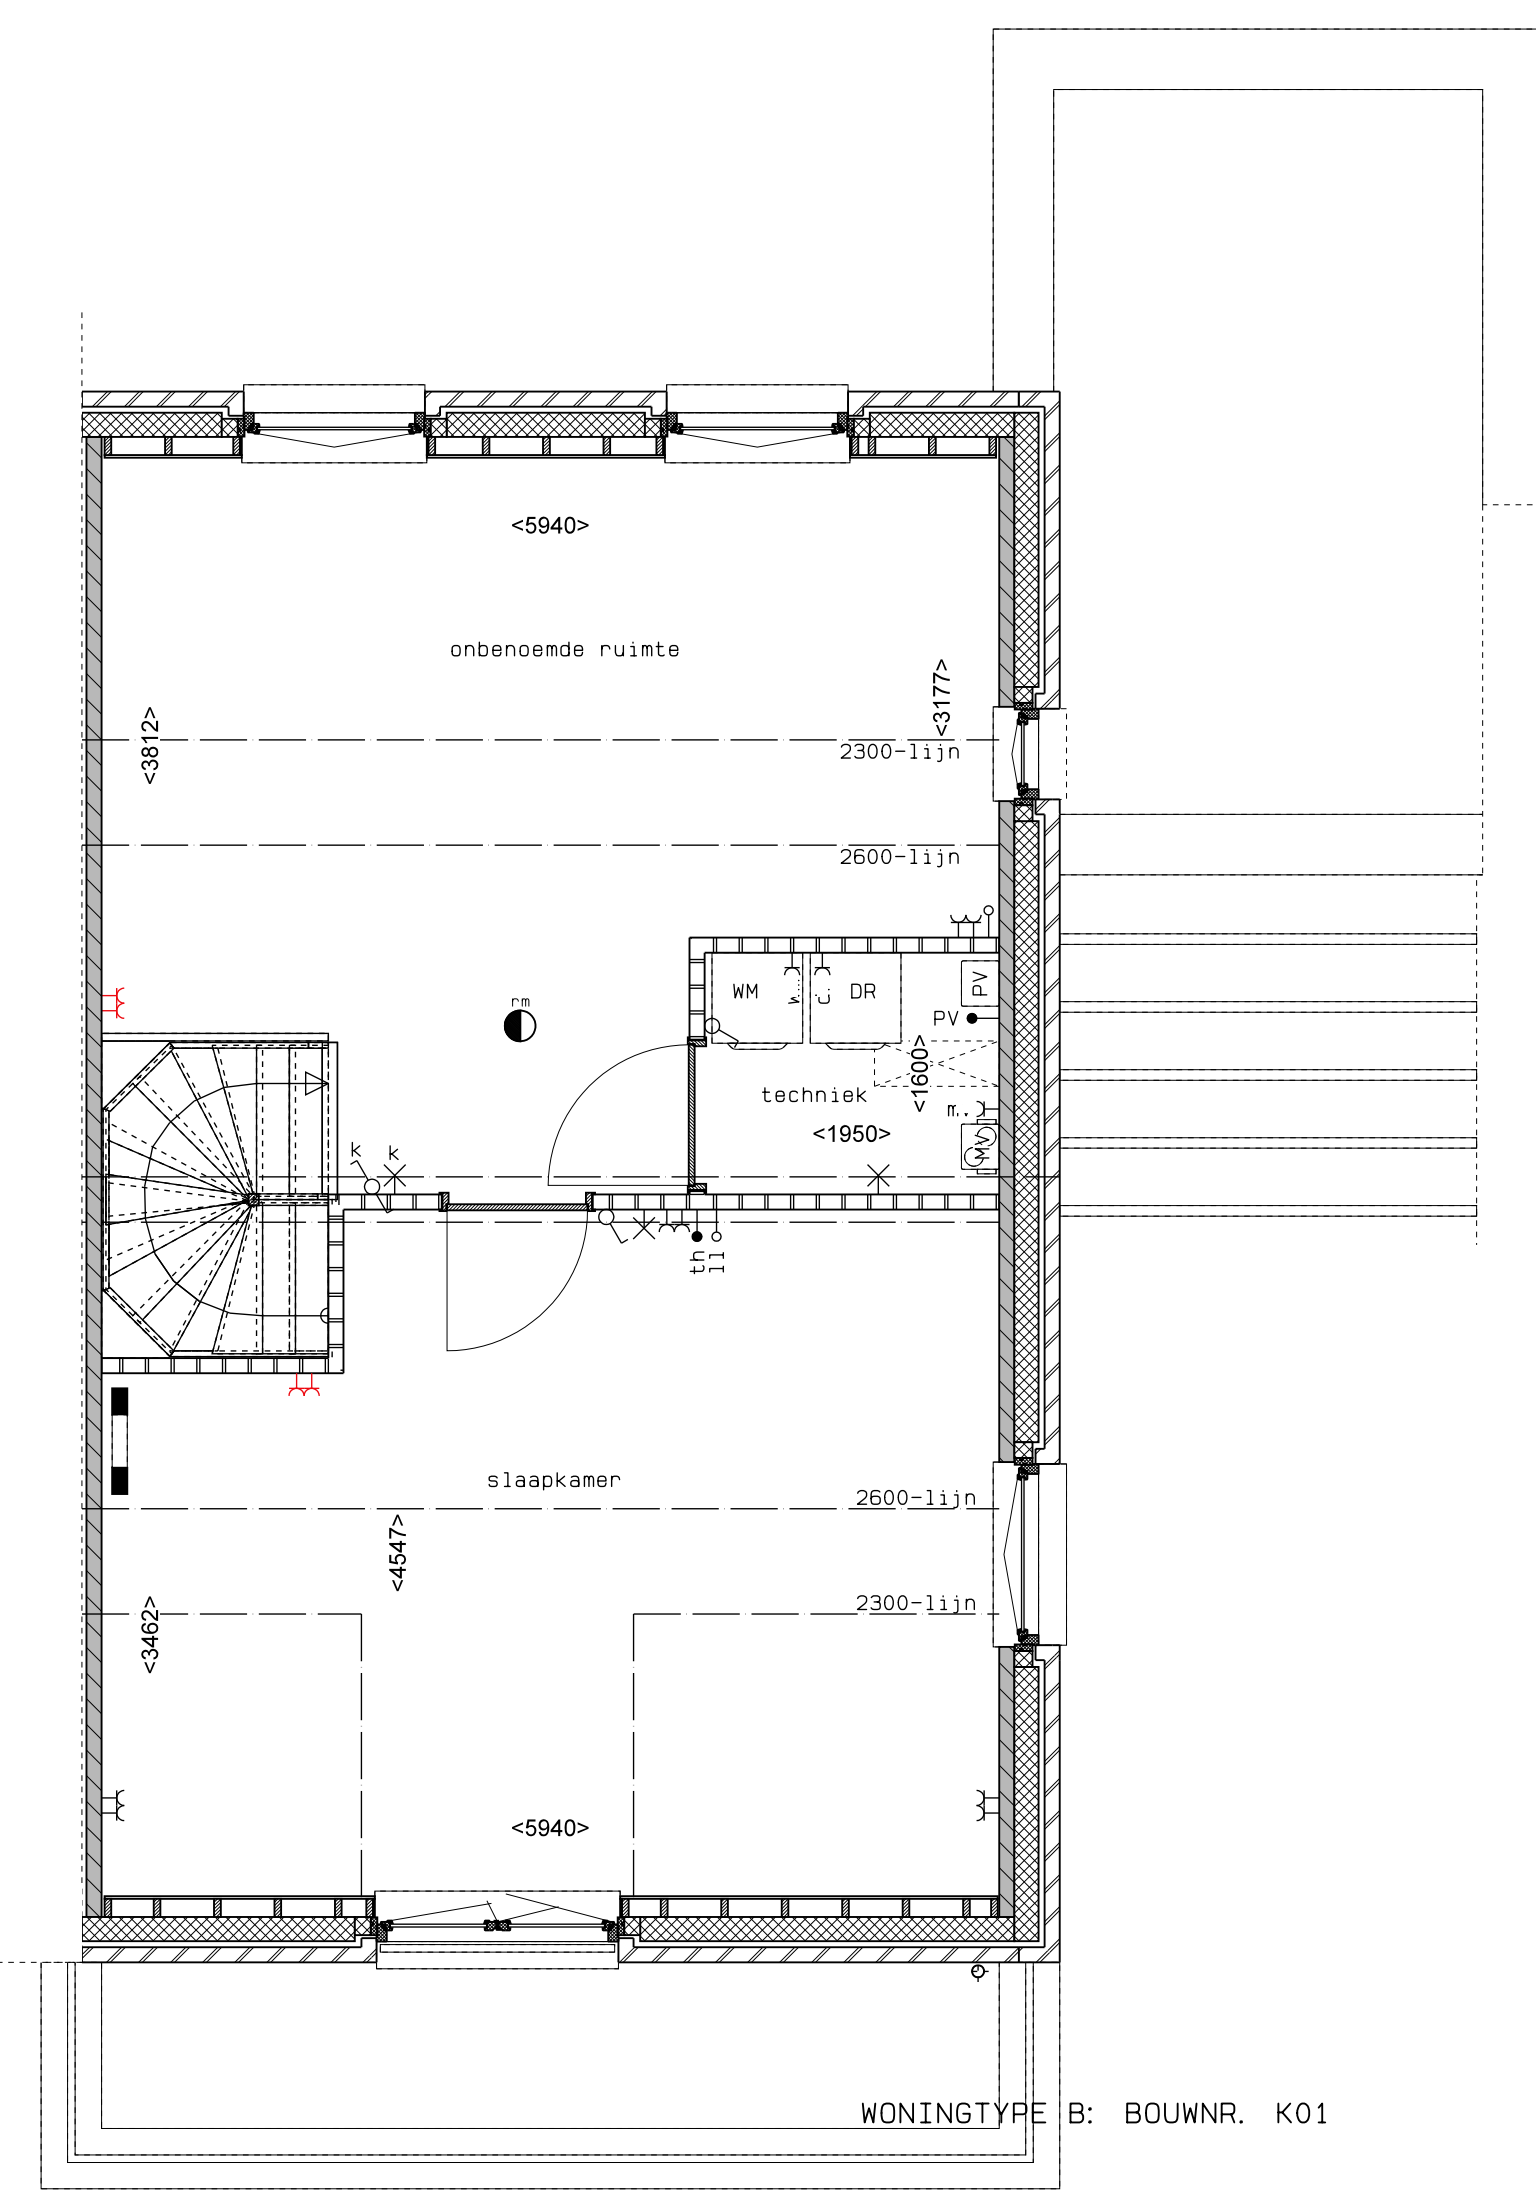

2e verdieping