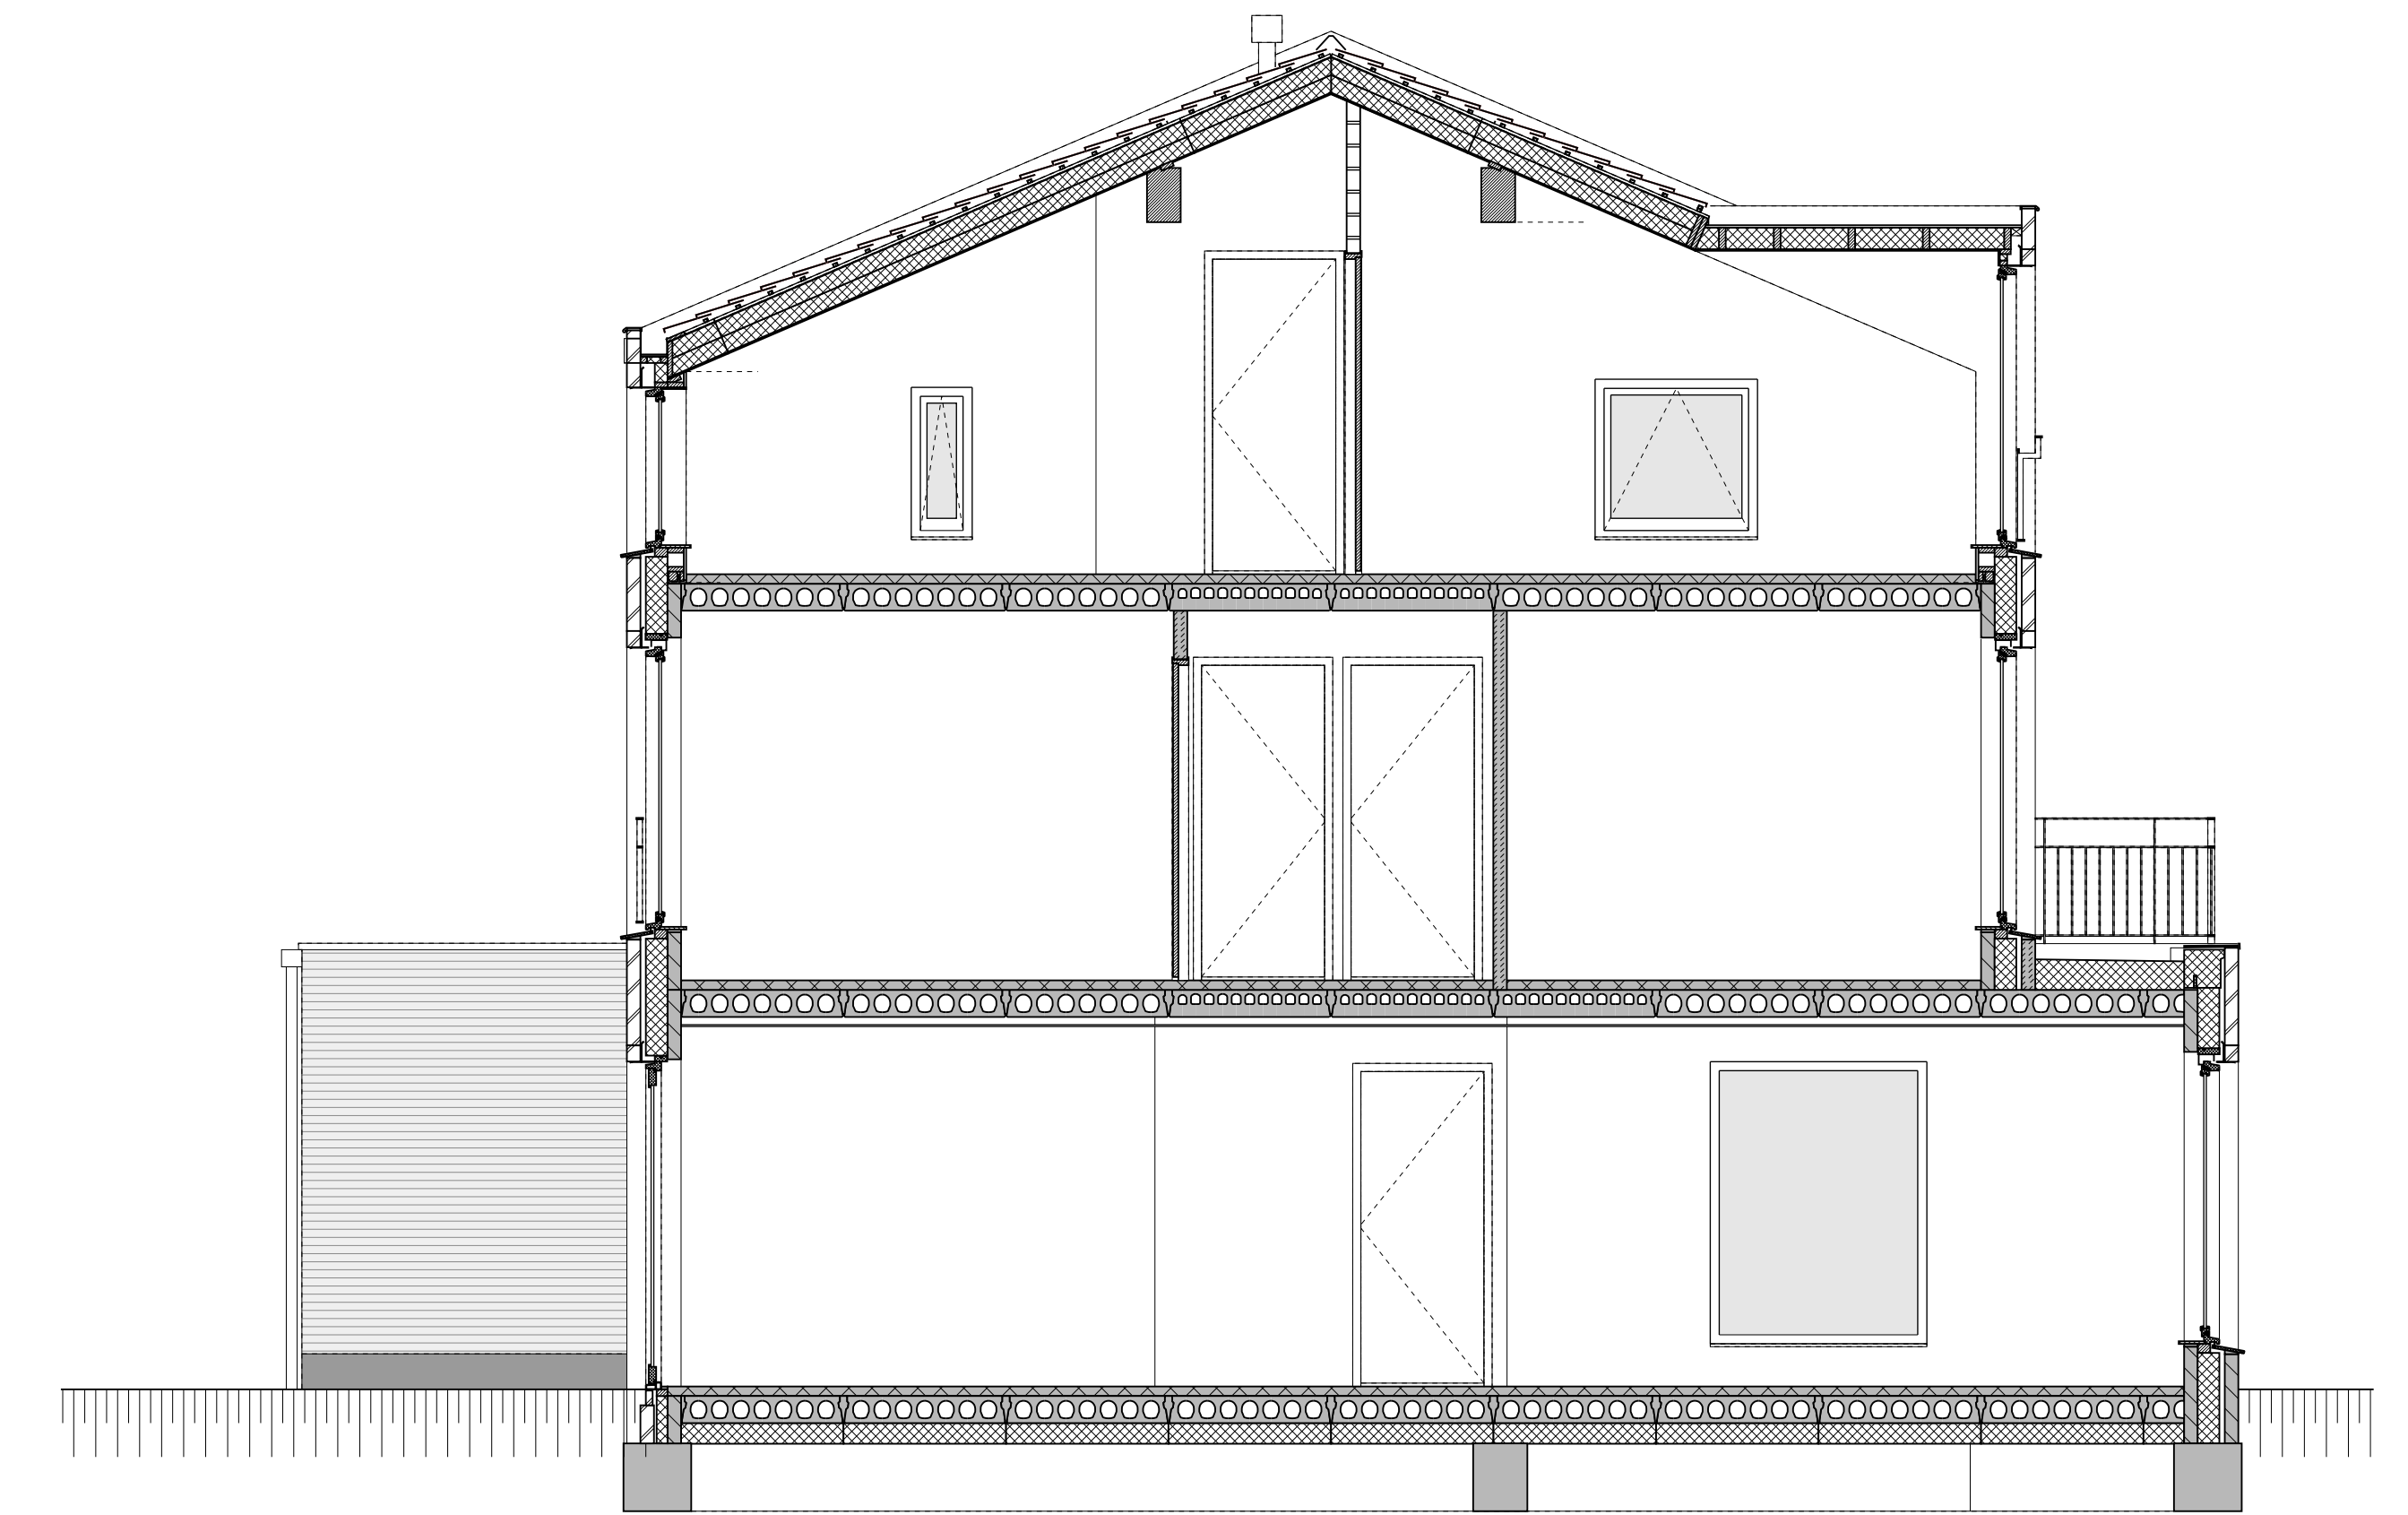

doorsnede

LEGENDA	
	geventmetselwerk, lagenmaat 60mm
	prefab beton scheidingswand
	gasbeton
	holle scheidingswand
	isolatie
	meterkast
	opstelplaats combiwarmtepomp
	opstelplaats unit mechanische ventilatie
	opstelplaats PV-omvormer
	opstelplaats wasmachine
	opstelplaats wasdroger
	rookmelder
	enkele wcd
	schakelaar
	wisselschakelaar
	dubbele schakelaar
	plafondlichtpunt
	wandlichtpunt
	wcd wasmachine
	wcd droger
	wcd elektrische radiator
	wcd mech. ventilatie
	ip wcd
	aansluitpunt thermostaat (bedraad)
	schakelaar mechan. ventilatie
	wcd warmtepomp
	loze leiding naar meterkast
	aarding metalen delen
	aansluitpunt PV-installatie
	deurbel
	aansluitpunt 2100+
	radiator elektrisch
	verdeler vloerverwarming
	verdeler vloerverwarming voorzien van omkasting
	buitenkraan

LEGENDA METSELWERK	
	metselwerk kleur: wit
	gekleurd metselwerk kleur: licht
	gekleurd metselwerk kleur: middengrijs
VENTILATIEROOSTERS	
	ventilatierooster boven kozijn
	rookkast boven kozijn