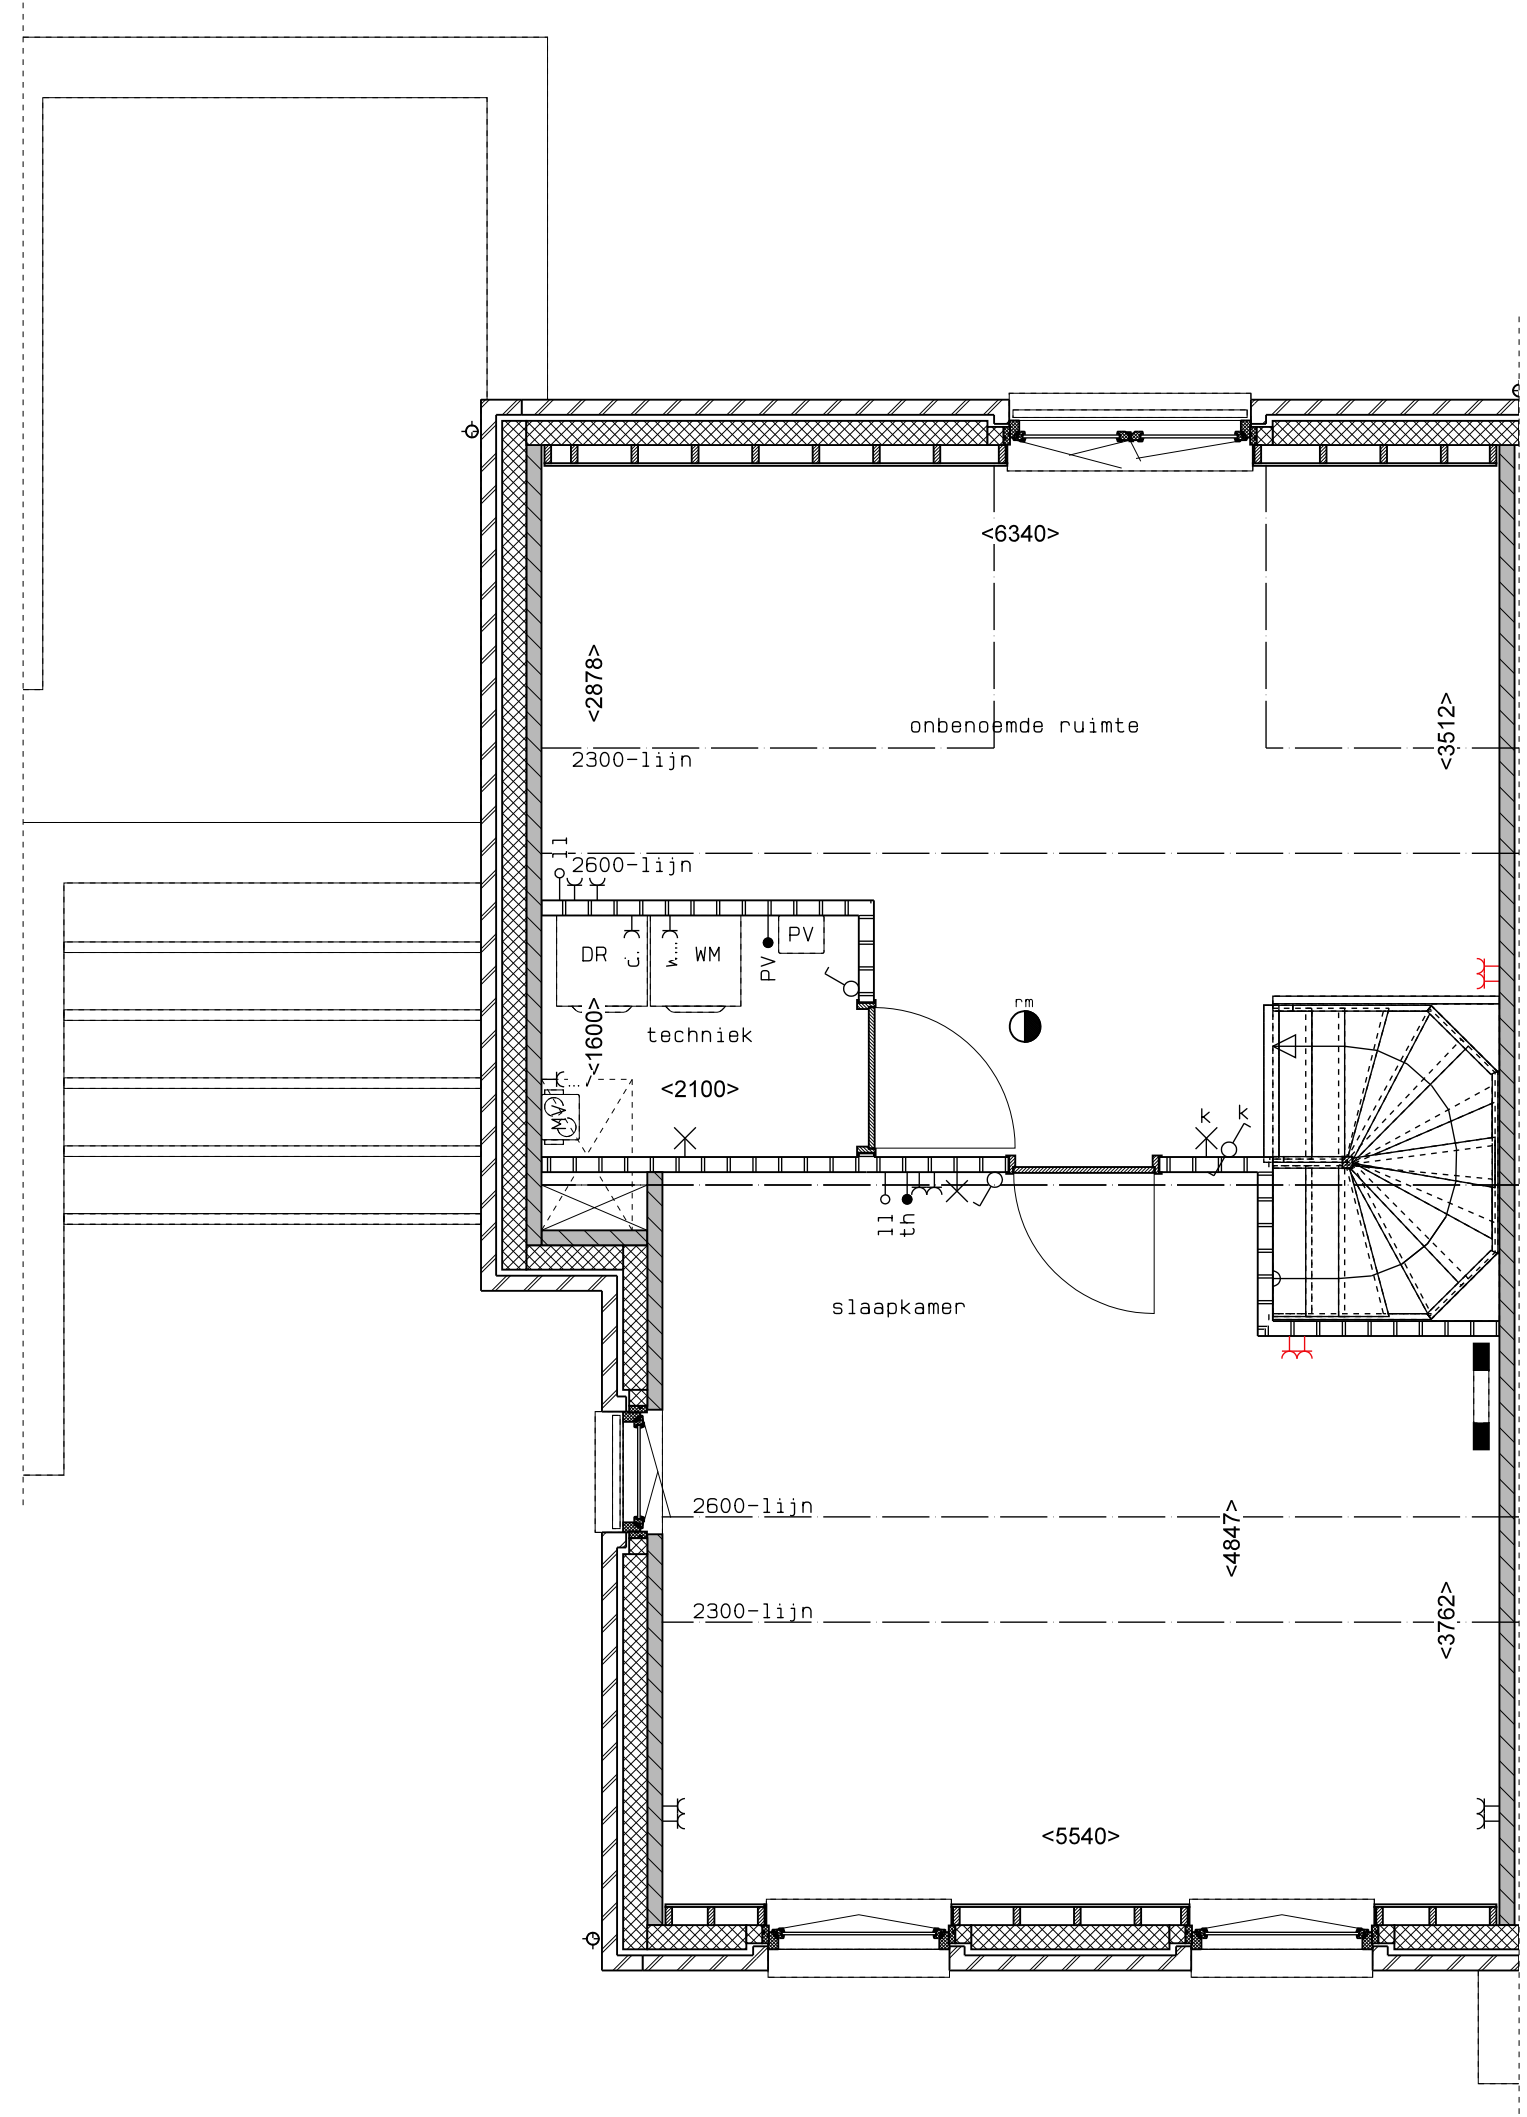

2e verdieping