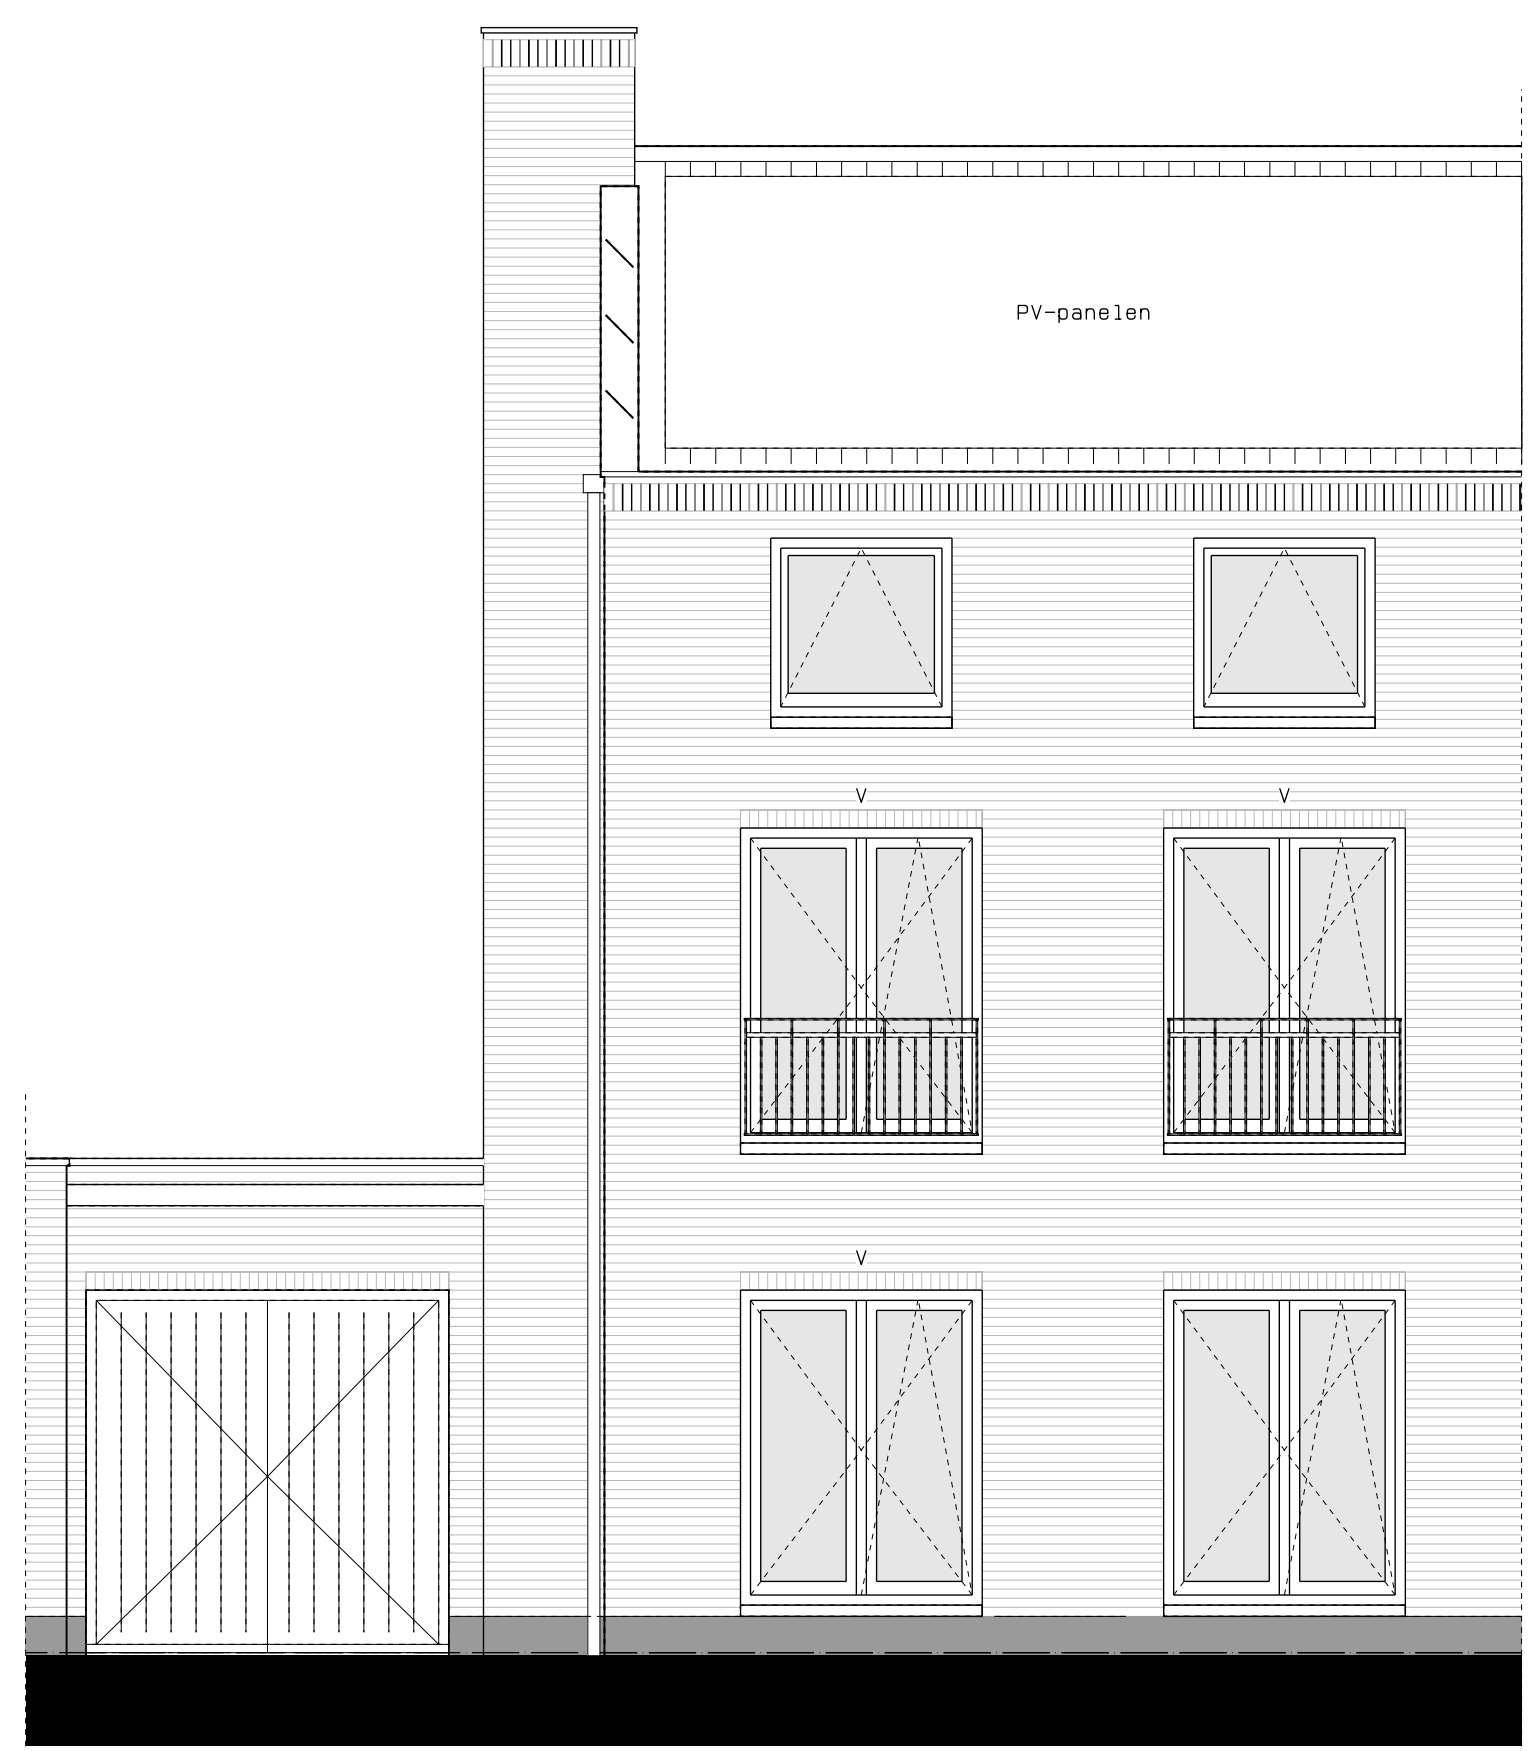

LEGENDA	
	geventmetelwerk, lagenmaat 60mm
	prefab beton scheidingswand
	gasbeton
	hollis scheidingswand
	isolatie
	MK meterkast
	WP opstelplaats wcd
	MV opstelplaats wcd
	PV opstelplaats wcd
	WM opstelplaats wcd
	DR opstelplaats wcd
	ROOKMEIJER opstelplaats wcd
	ENKELE WCD opstelplaats wcd
	SCHAKELAAR opstelplaats wcd
	WISSELSCHAKELAAR opstelplaats wcd
	DUBBELE SCHAKELAAR opstelplaats wcd
	PLAFONDLICHTPUNT opstelplaats wcd
	WANDLICHTPUNT opstelplaats wcd
	WCD WASMACHINE opstelplaats wcd
	WCD DROGER opstelplaats wcd
	WCD ELEKTRISCHE RADIATOR opstelplaats wcd
	WCD MECH. VENTILATIE opstelplaats wcd
	IP WCD opstelplaats wcd
	AANSLUIJPUNT THERMOSTAAT opstelplaats wcd
	SCHAKELAAR MECHAN. VENTILATIE opstelplaats wcd
	WCD WARMTEPOMP opstelplaats wcd
	LOZE LEIDING NAAR METERKAST opstelplaats wcd
	AARDING METALEN DELEN opstelplaats wcd
	AANSLUIJPUNT PV-INSTALLATIE opstelplaats wcd
	DEURBELSCHAKELAAR 1500+ opstelplaats wcd
	DEURBEL opstelplaats wcd
	BUITENWANDLICHTPUNT 2100+ opstelplaats wcd
	RADIATOR, ELEKTRISCH opstelplaats wcd
	VERDELER vloerverwarming opstelplaats wcd
	VERDELER vloerverwarming opstelplaats wcd
	VOORZIEN VAN ONKASTING opstelplaats wcd
	BUITENKRAAN opstelplaats wcd
	GEKRIJSTREEPT oppervlak opstelplaats wcd

LEGENDA METSELWERK	
	metselwerk kleur: wit
	gekleurd metselwerk kleur: #5500e9f3
	gekleurd metselwerk kleur: licht
	VENTILATIEROOSTERS
	V ventilatierooster boven kozijn
	DK ventilatierooster binnen kozijn

voorgevel

achtergevel

zijgevel

A
hp architecten **AUGUSTUS** hurks

	AUGUSTUS EINDHOVEN	NOV	DMT, 01-04-2019
	BLOK 6	17061	WGL
	KAVEL 28	WGL	WGL
	VERKOOPTEKENING	1:50/A0	VK-61