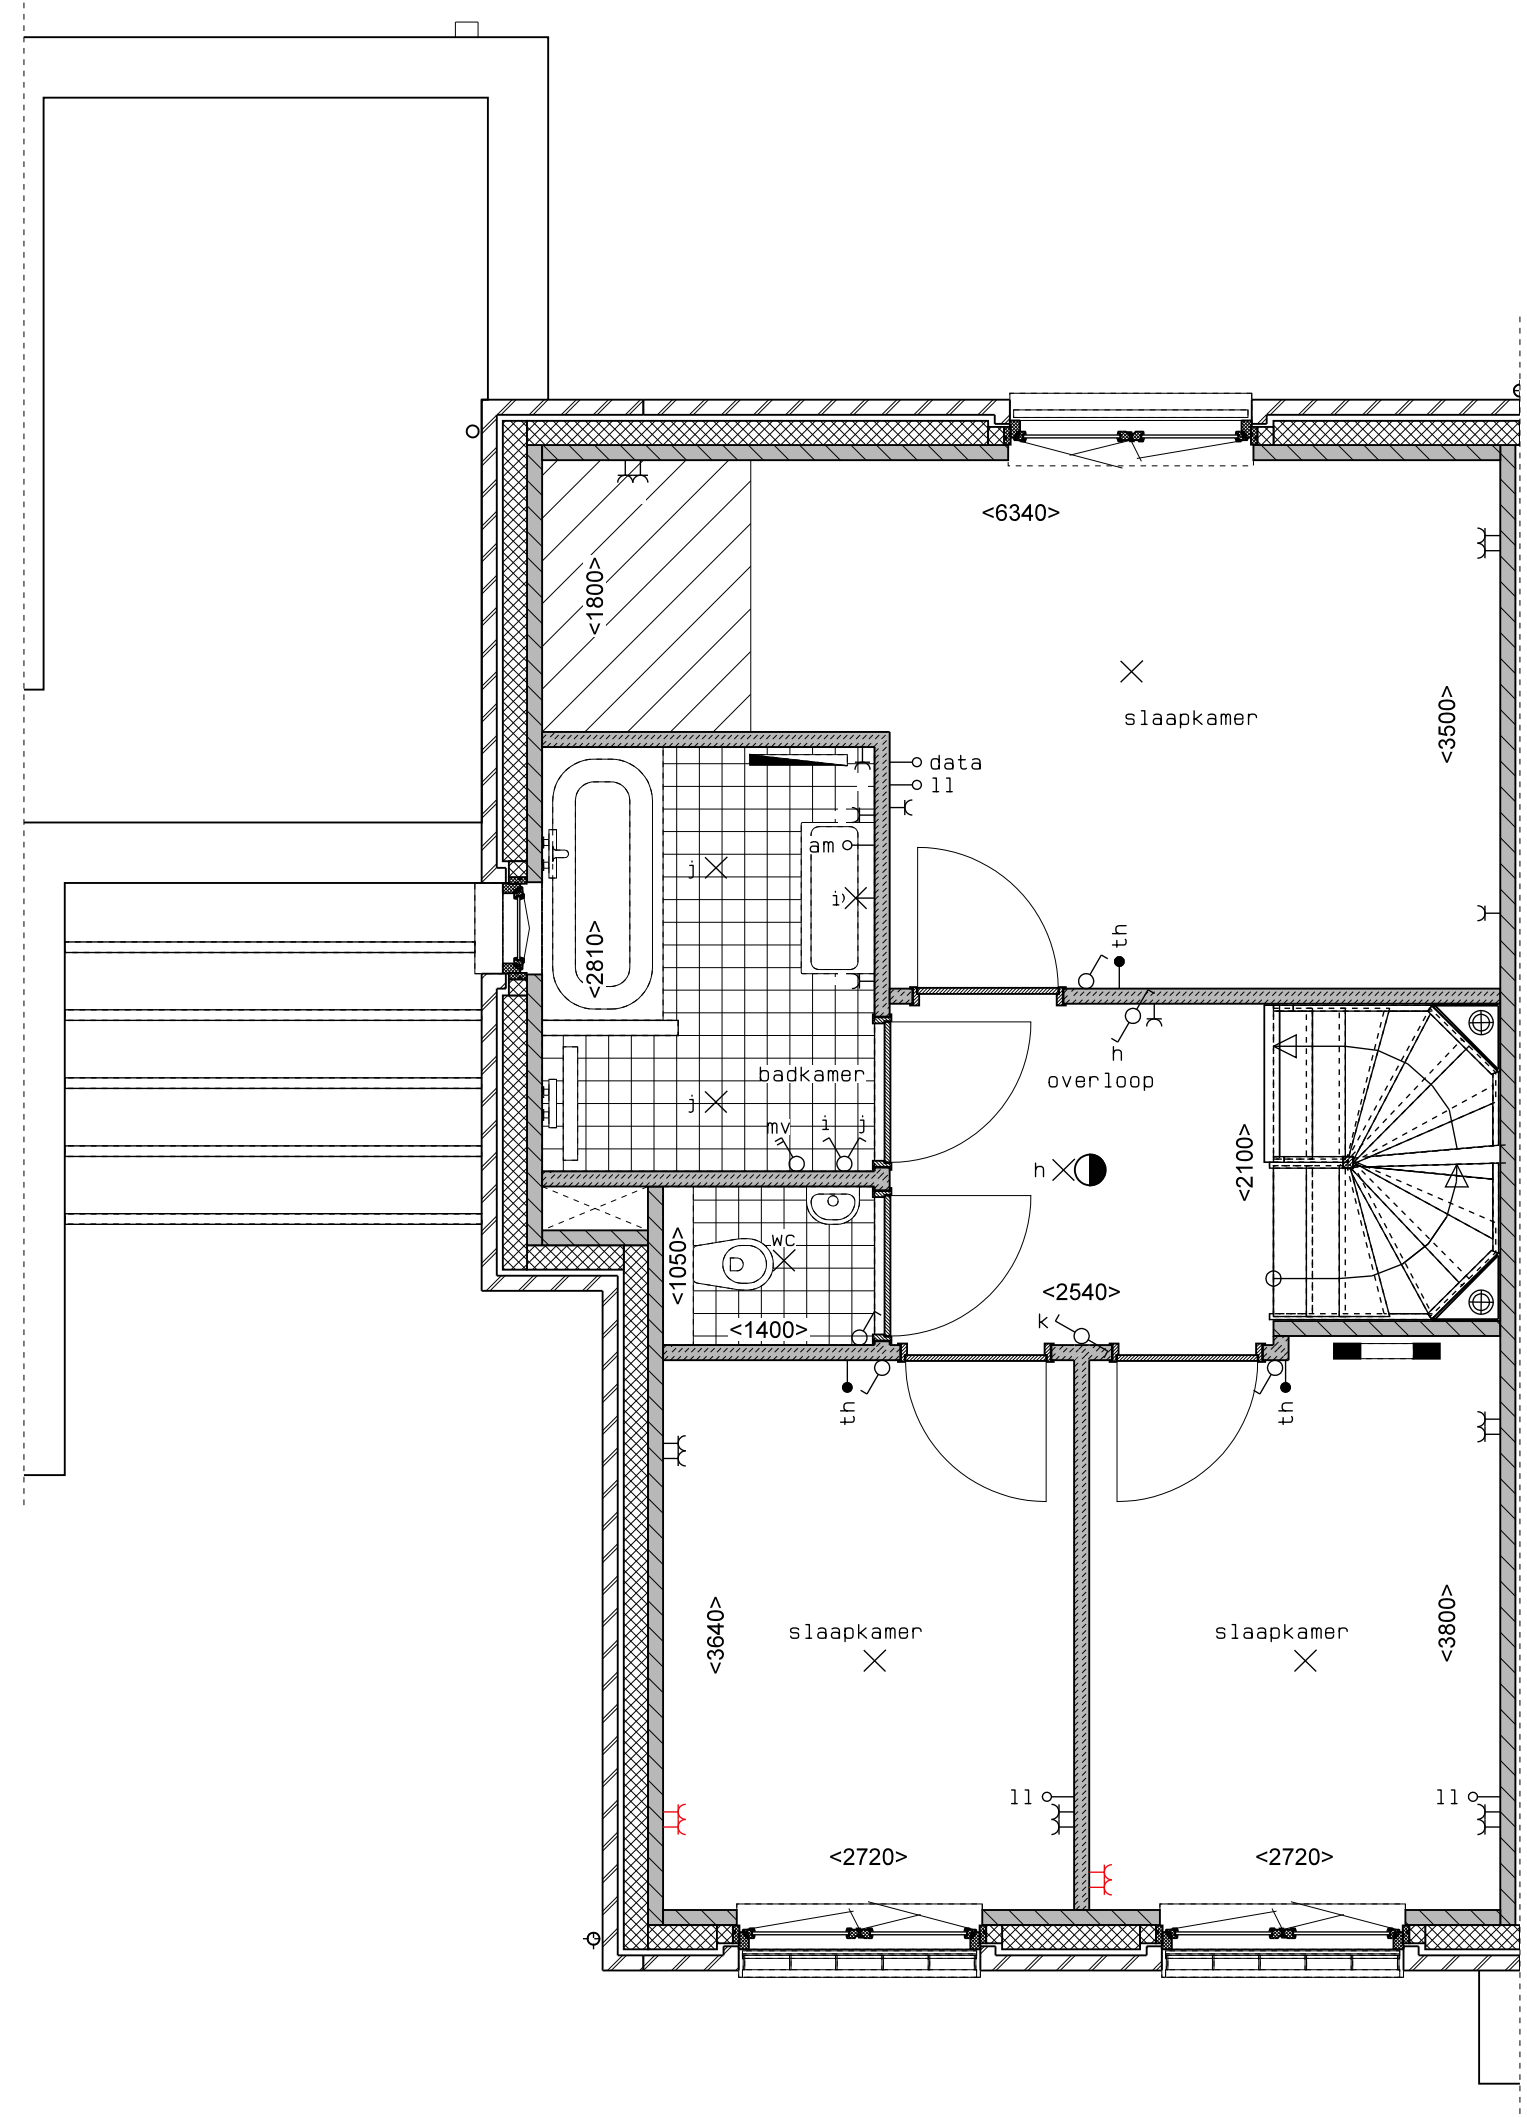

1e verdieping