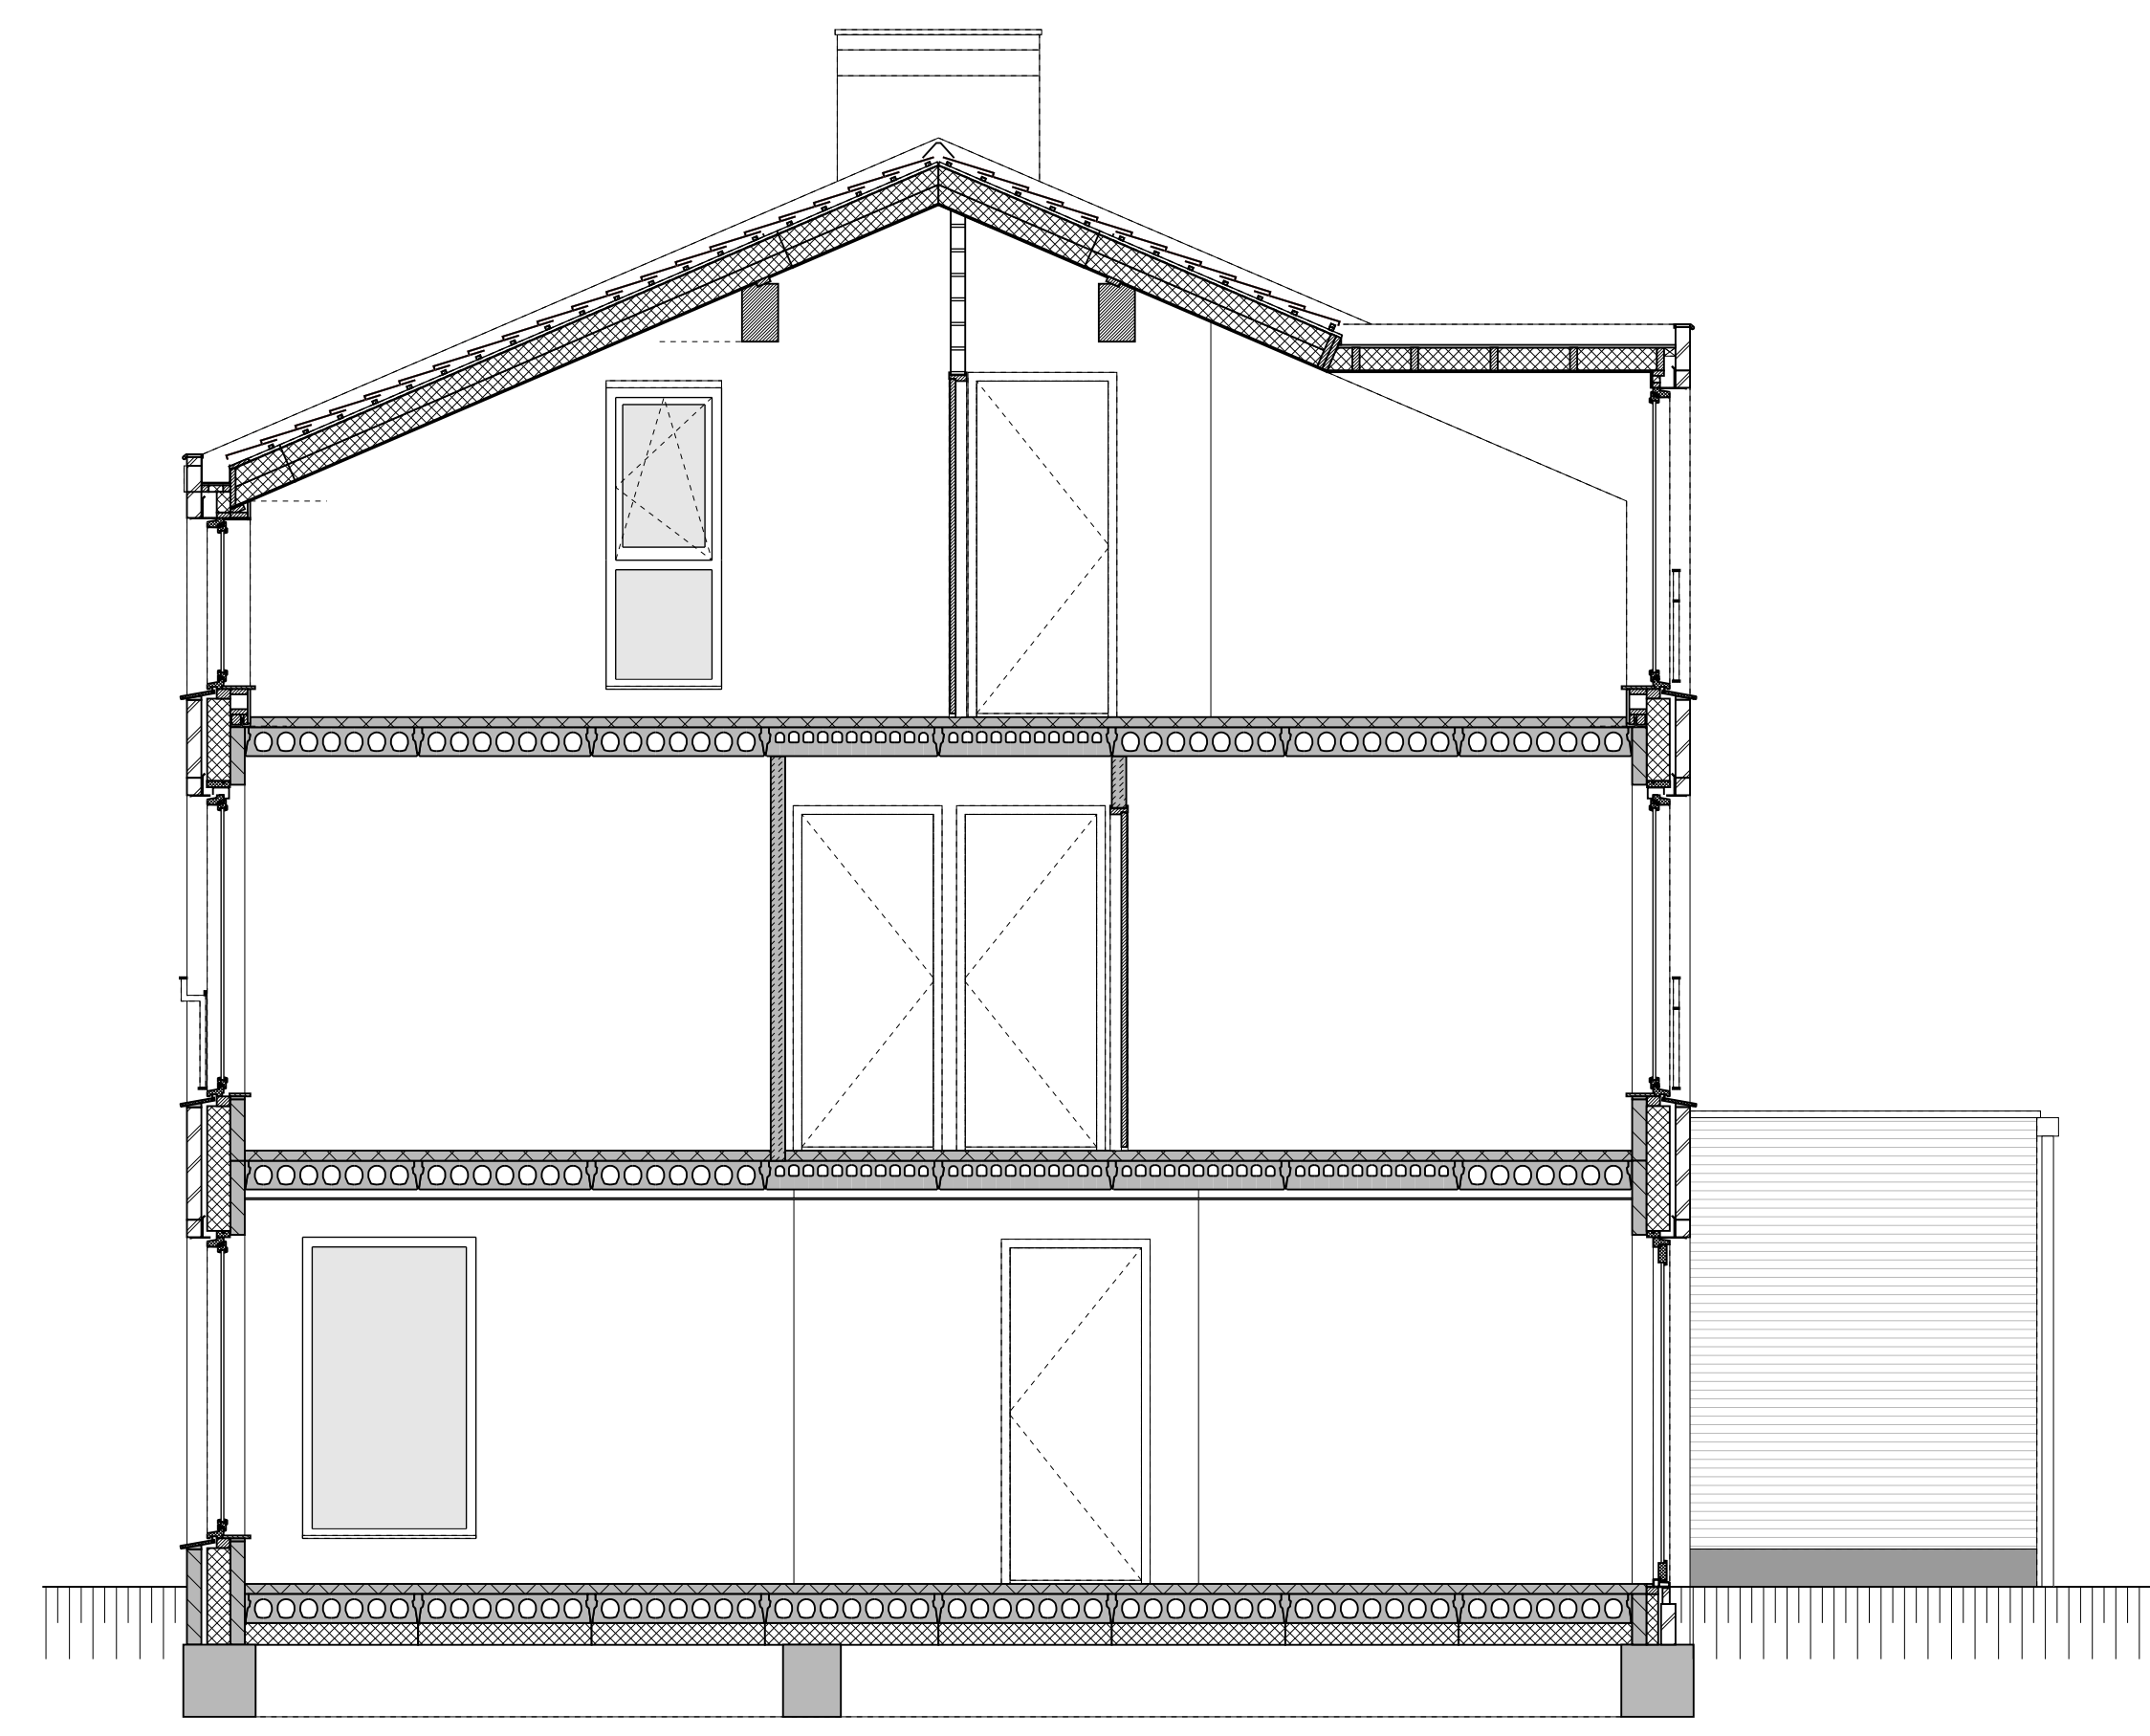

doorsnede

LEGENDA	
	geventmetelwerk, lagenmaat 60mm
	prefab beton scheidingswand
	gasbeton
	hollis scheidingswand
	isolatie
	MK meterkast
	WP opstelplaats wcd
	MV opstelplaats wcd
	PV opstelplaats wcd
	WM opstelplaats wcd
	DR opstelplaats wcd
	ROOKMEIJER opstelplaats wcd
	ENKELE WCD opstelplaats wcd
	SCHAKELAAR opstelplaats wcd
	WISSELSCHAKELAAR opstelplaats wcd
	DUBBELE SCHAKELAAR opstelplaats wcd
	PLAFONDLICHTPUNT opstelplaats wcd
	WANDLICHTPUNT opstelplaats wcd
	WCD WASMACHINE opstelplaats wcd
	WCD DROGER opstelplaats wcd
	WCD ELEKTRISCHE RADIATOR opstelplaats wcd
	WCD MECH. VENTILATIE opstelplaats wcd
	IP WCD opstelplaats wcd
	AANSLUIJPUNT THERMOSTAAT opstelplaats wcd
	SCHAKELAAR MECHAN. VENTILATIE opstelplaats wcd
	WCD WARMTEPOMP opstelplaats wcd
	LOZE LEIDING NAAR METERKAST opstelplaats wcd
	AARDING METALEN DELEN opstelplaats wcd
	AANSLUIJPUNT PV-INSTALLATIE opstelplaats wcd
	DEURBELSCHAKELAAR 1500+ opstelplaats wcd
	DEURBEL opstelplaats wcd
	BUITENWANDLICHTPUNT 2100+ opstelplaats wcd
	RADIATOR, ELEKTRISCH opstelplaats wcd
	VERDELER vloerverwarming opstelplaats wcd
	VERDELER vloerverwarming opstelplaats wcd
	VOORZIEN VAN ONKASTING opstelplaats wcd
	BUITENKRAAN opstelplaats wcd
	GEKRIJSTREEPT oppervlak opstelplaats wcd

LEGENDA METSELWERK	
	metselwerk kleur: wit
	gekleurd metselwerk kleur: #5500e9f3
	gekleurd metselwerk kleur: licht
	VENTILATIEROOSTERS
	V ventilatierooster boven kozijn
	DK ventilatierooster binnen kozijn