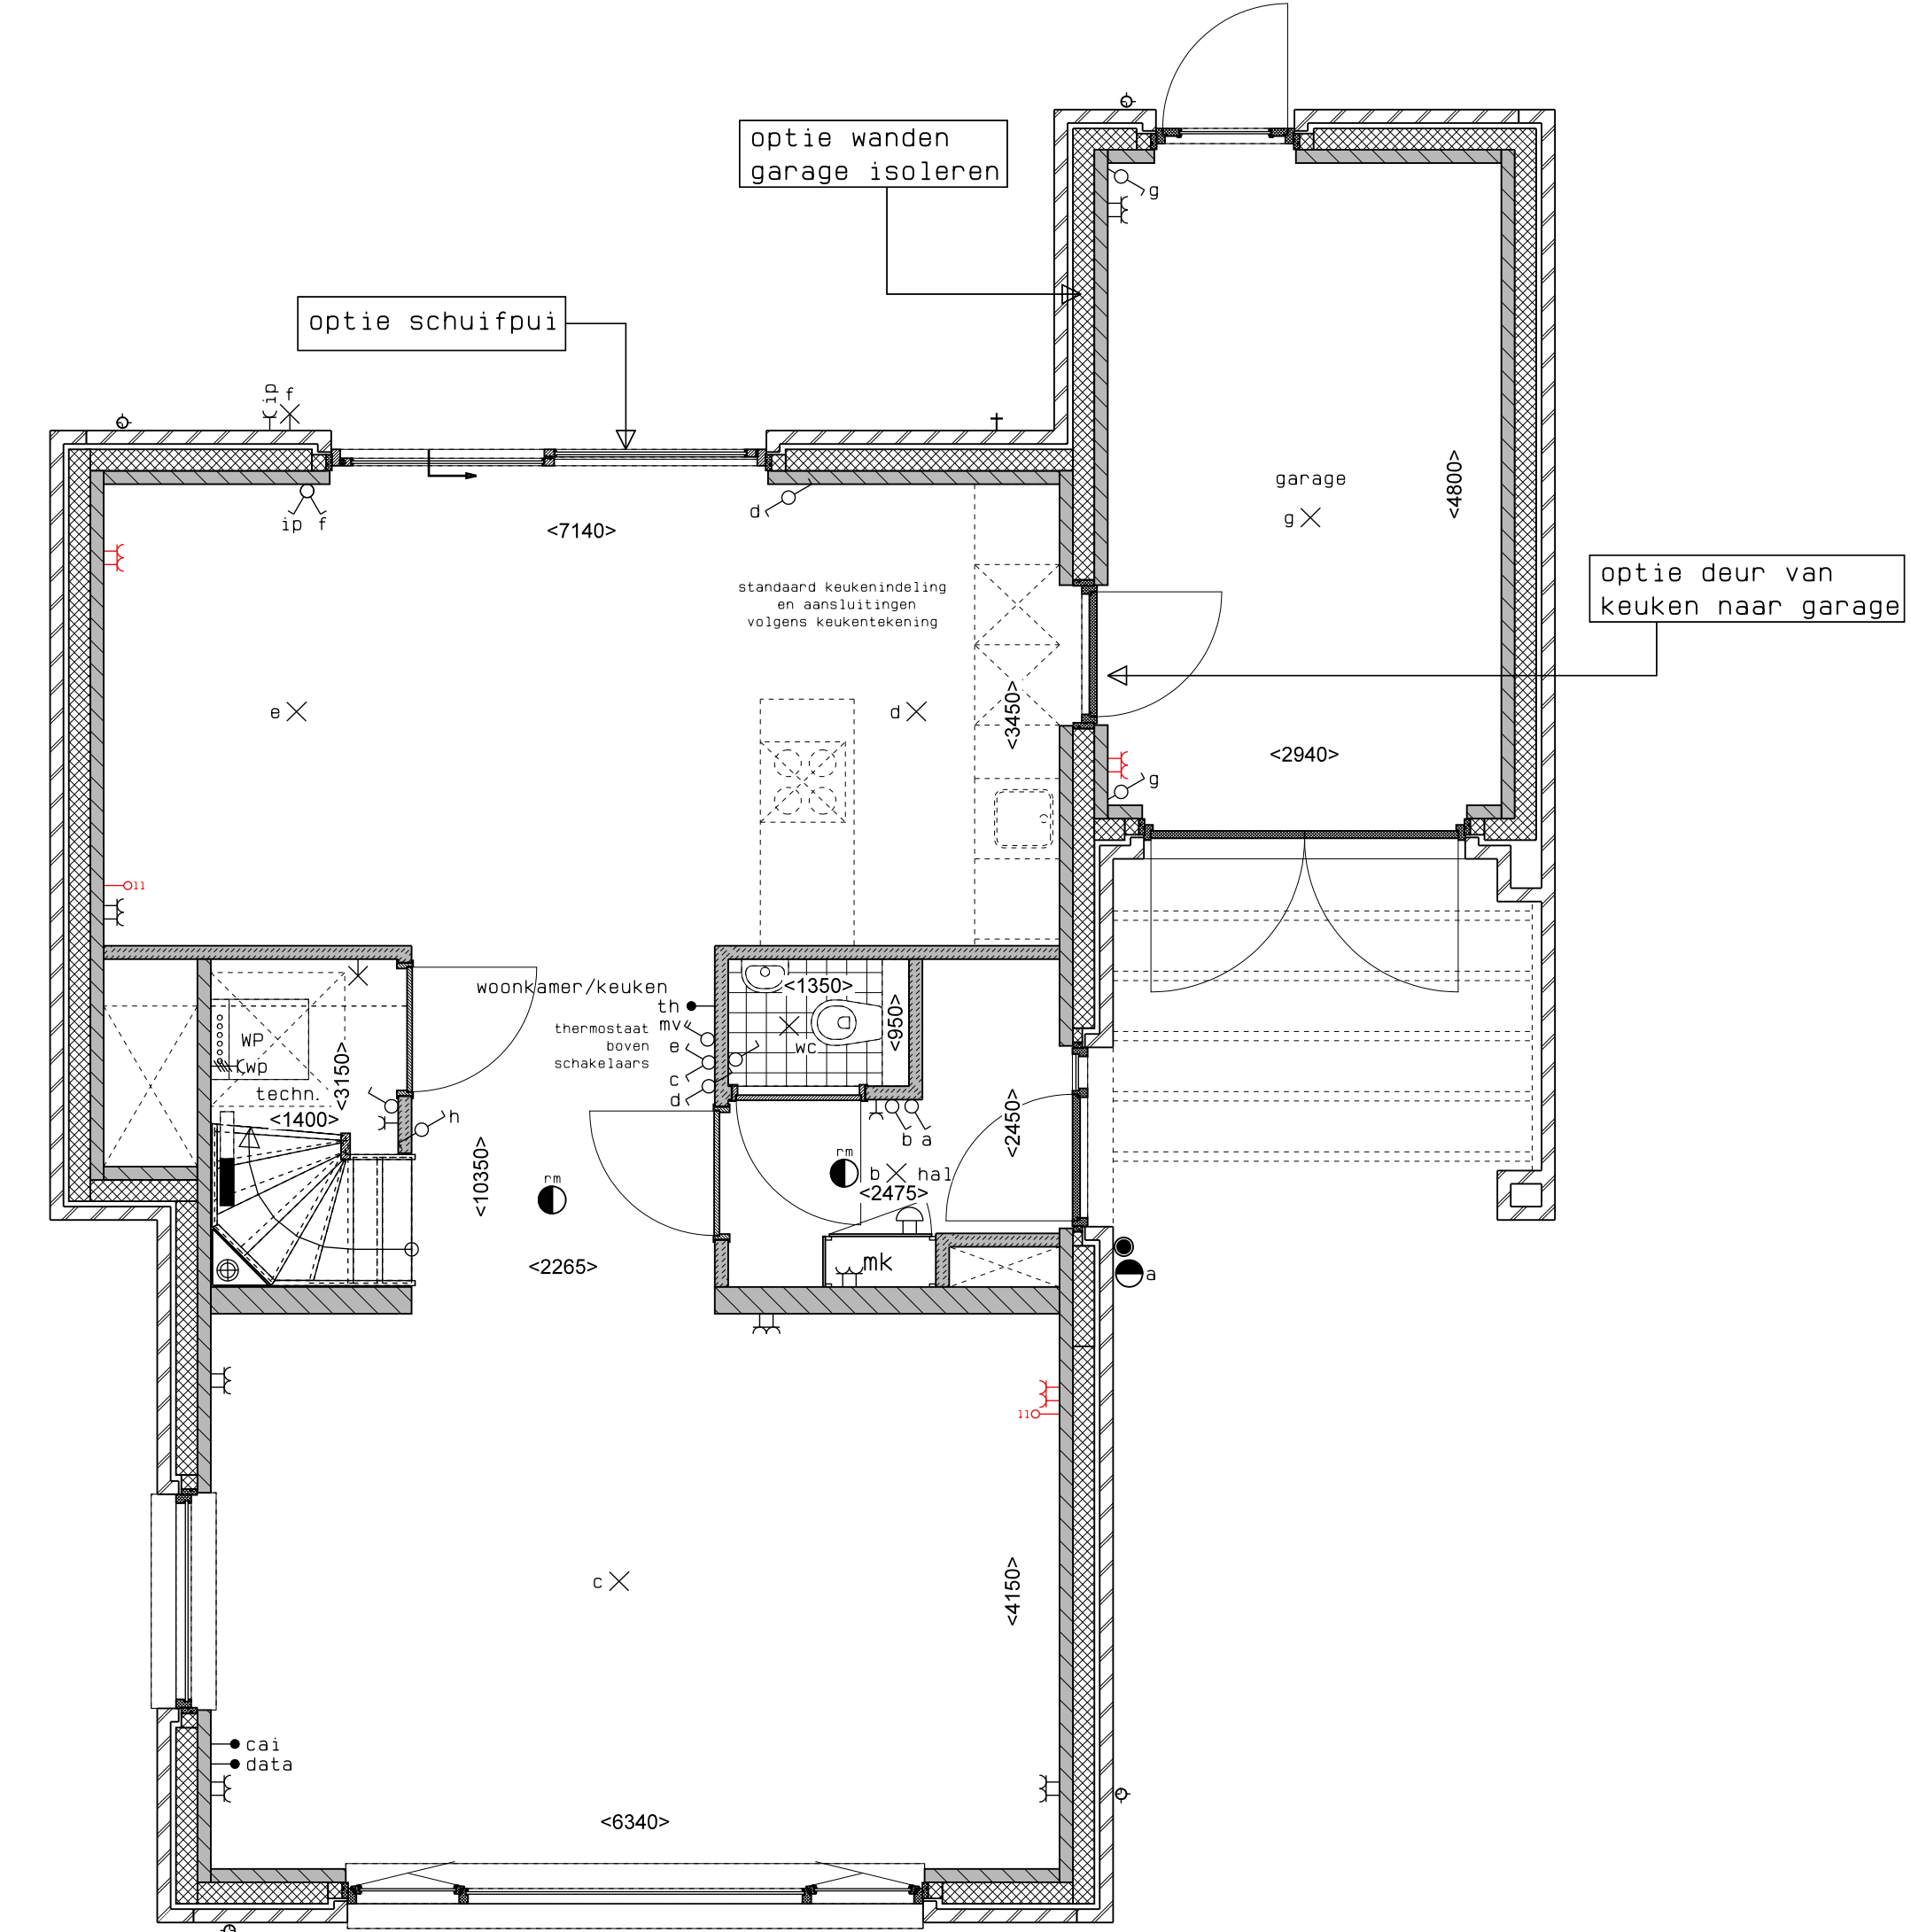

begane grond