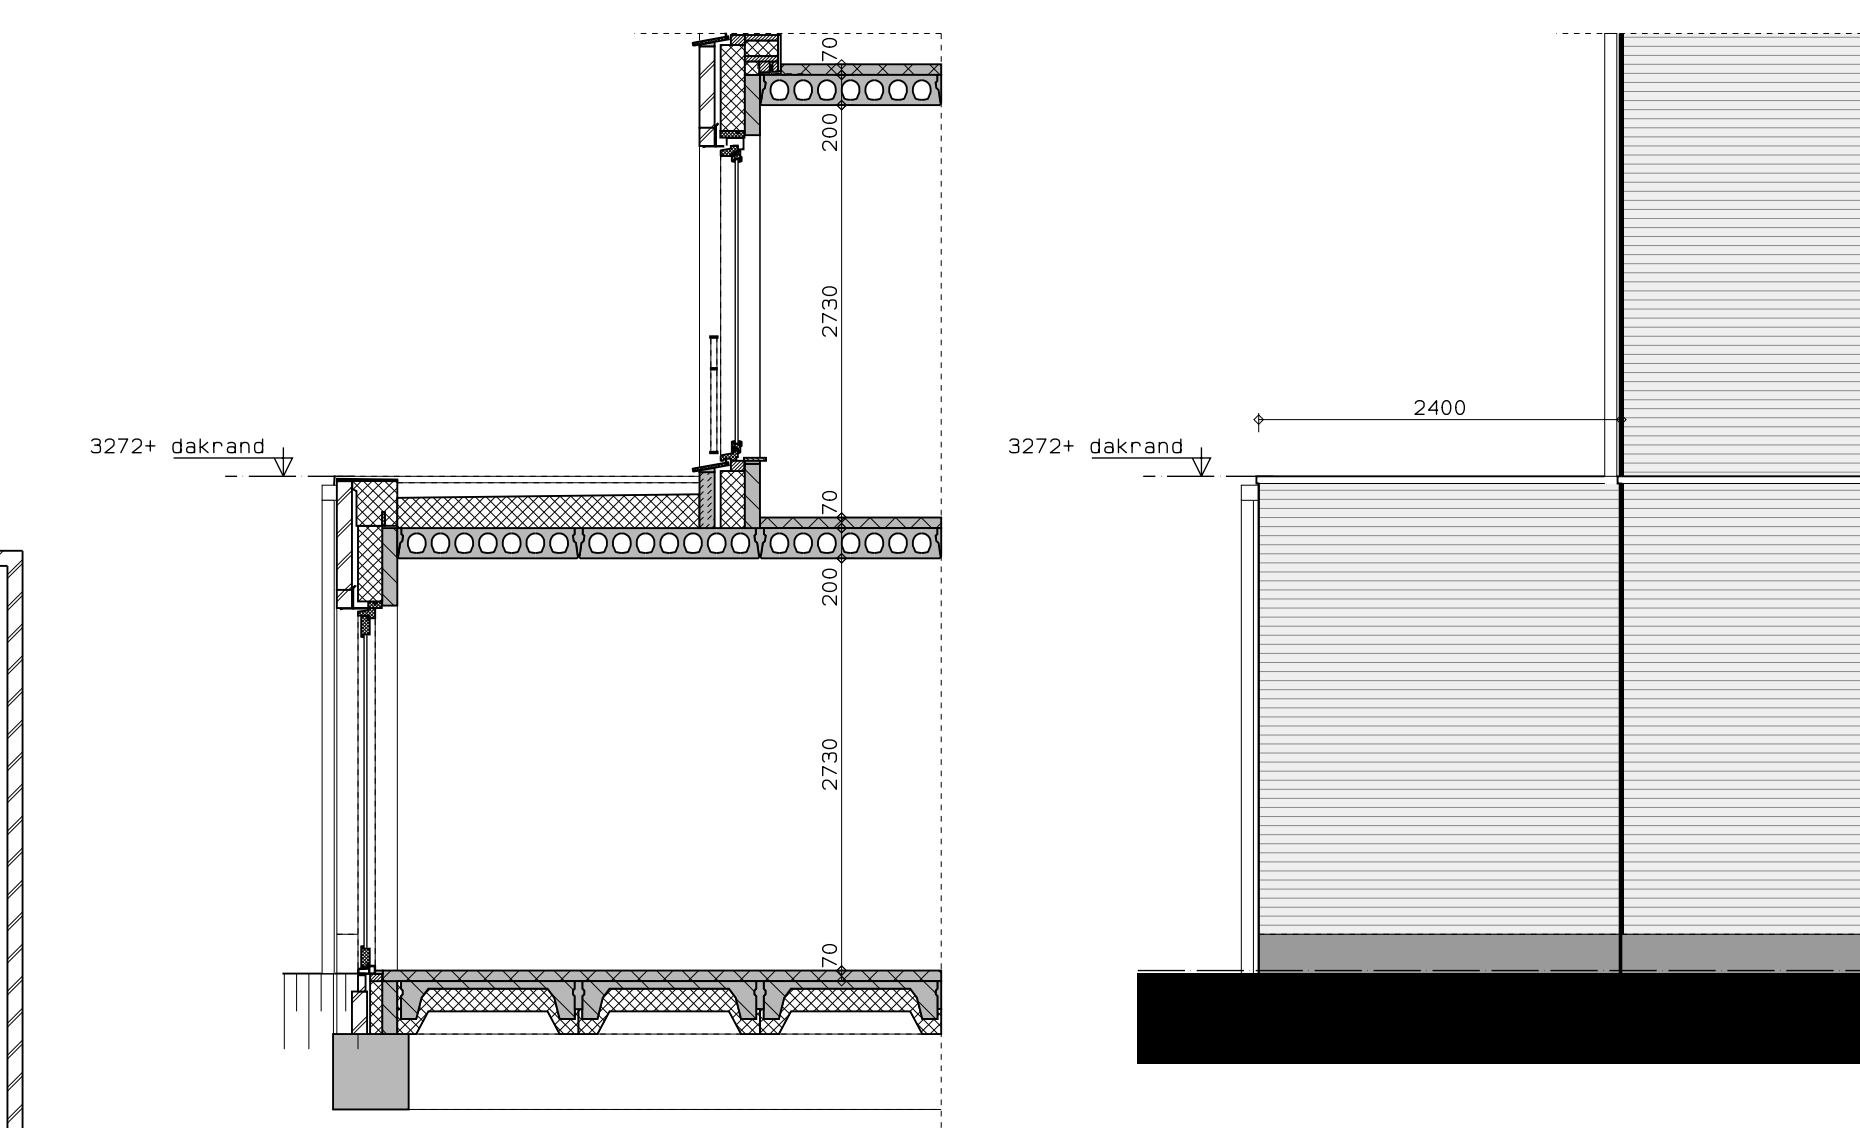

doorsnede

zijaanzicht