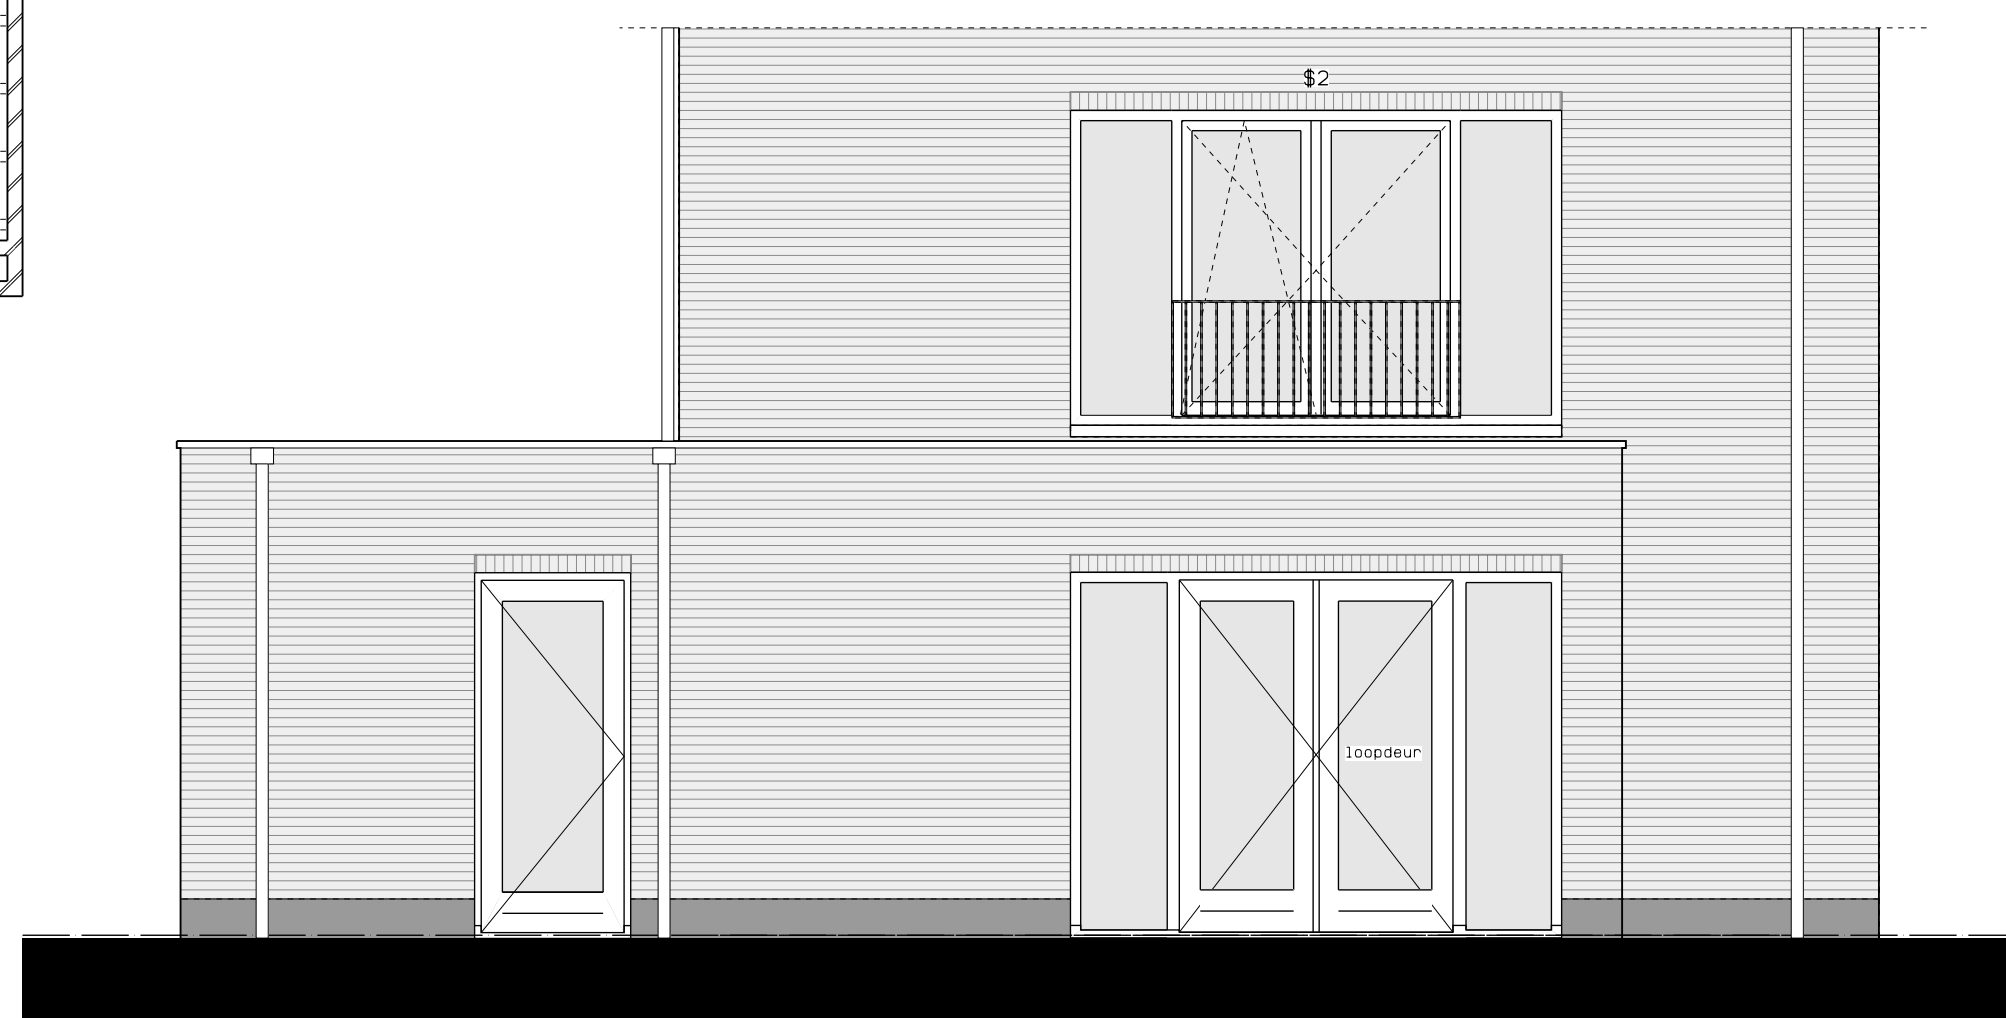

doorsnede

zijaanzicht