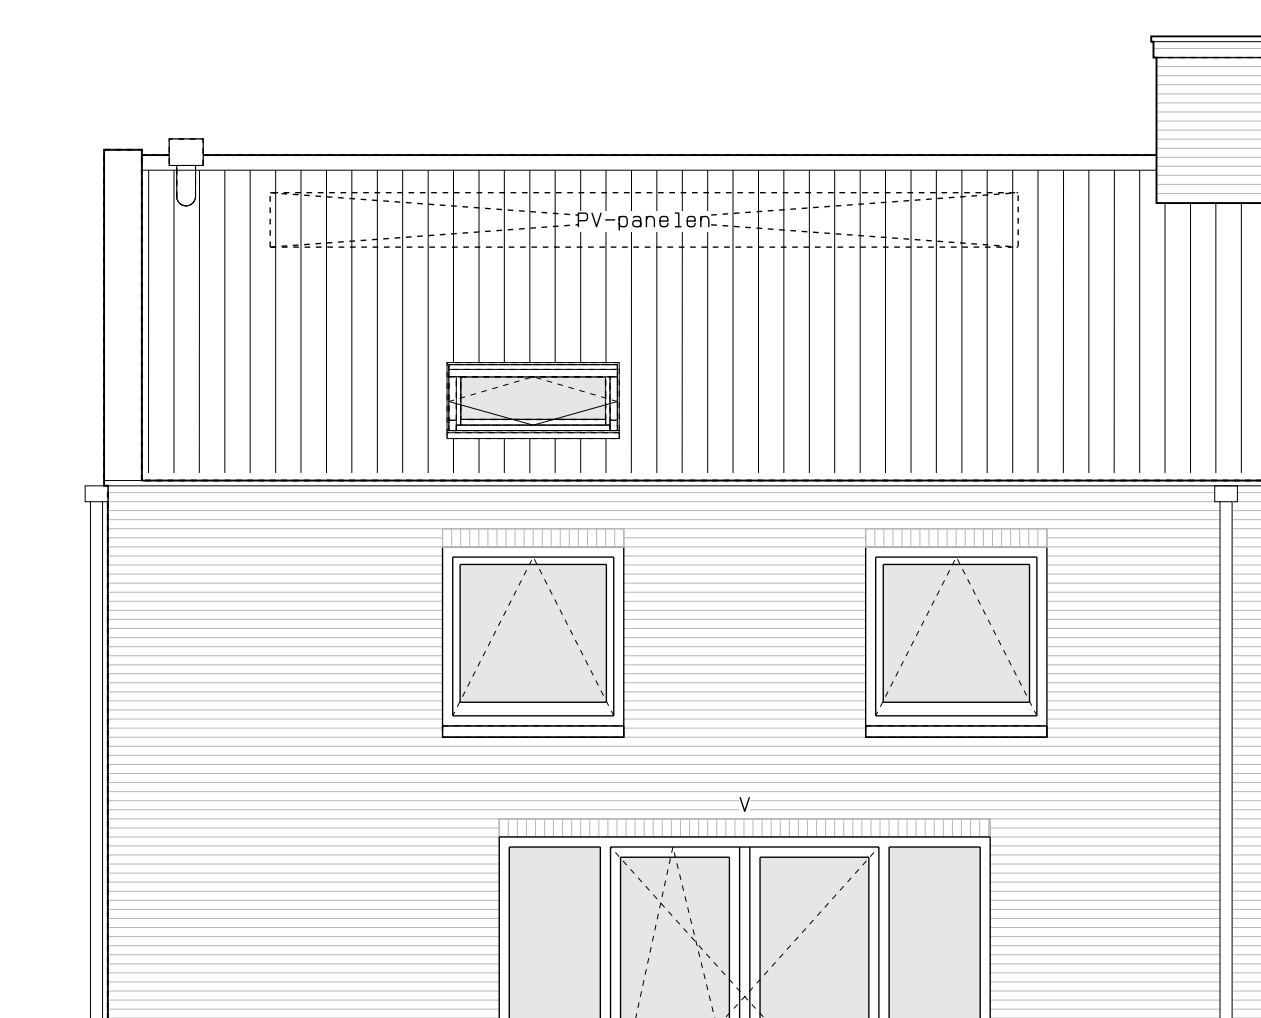

achtergevel