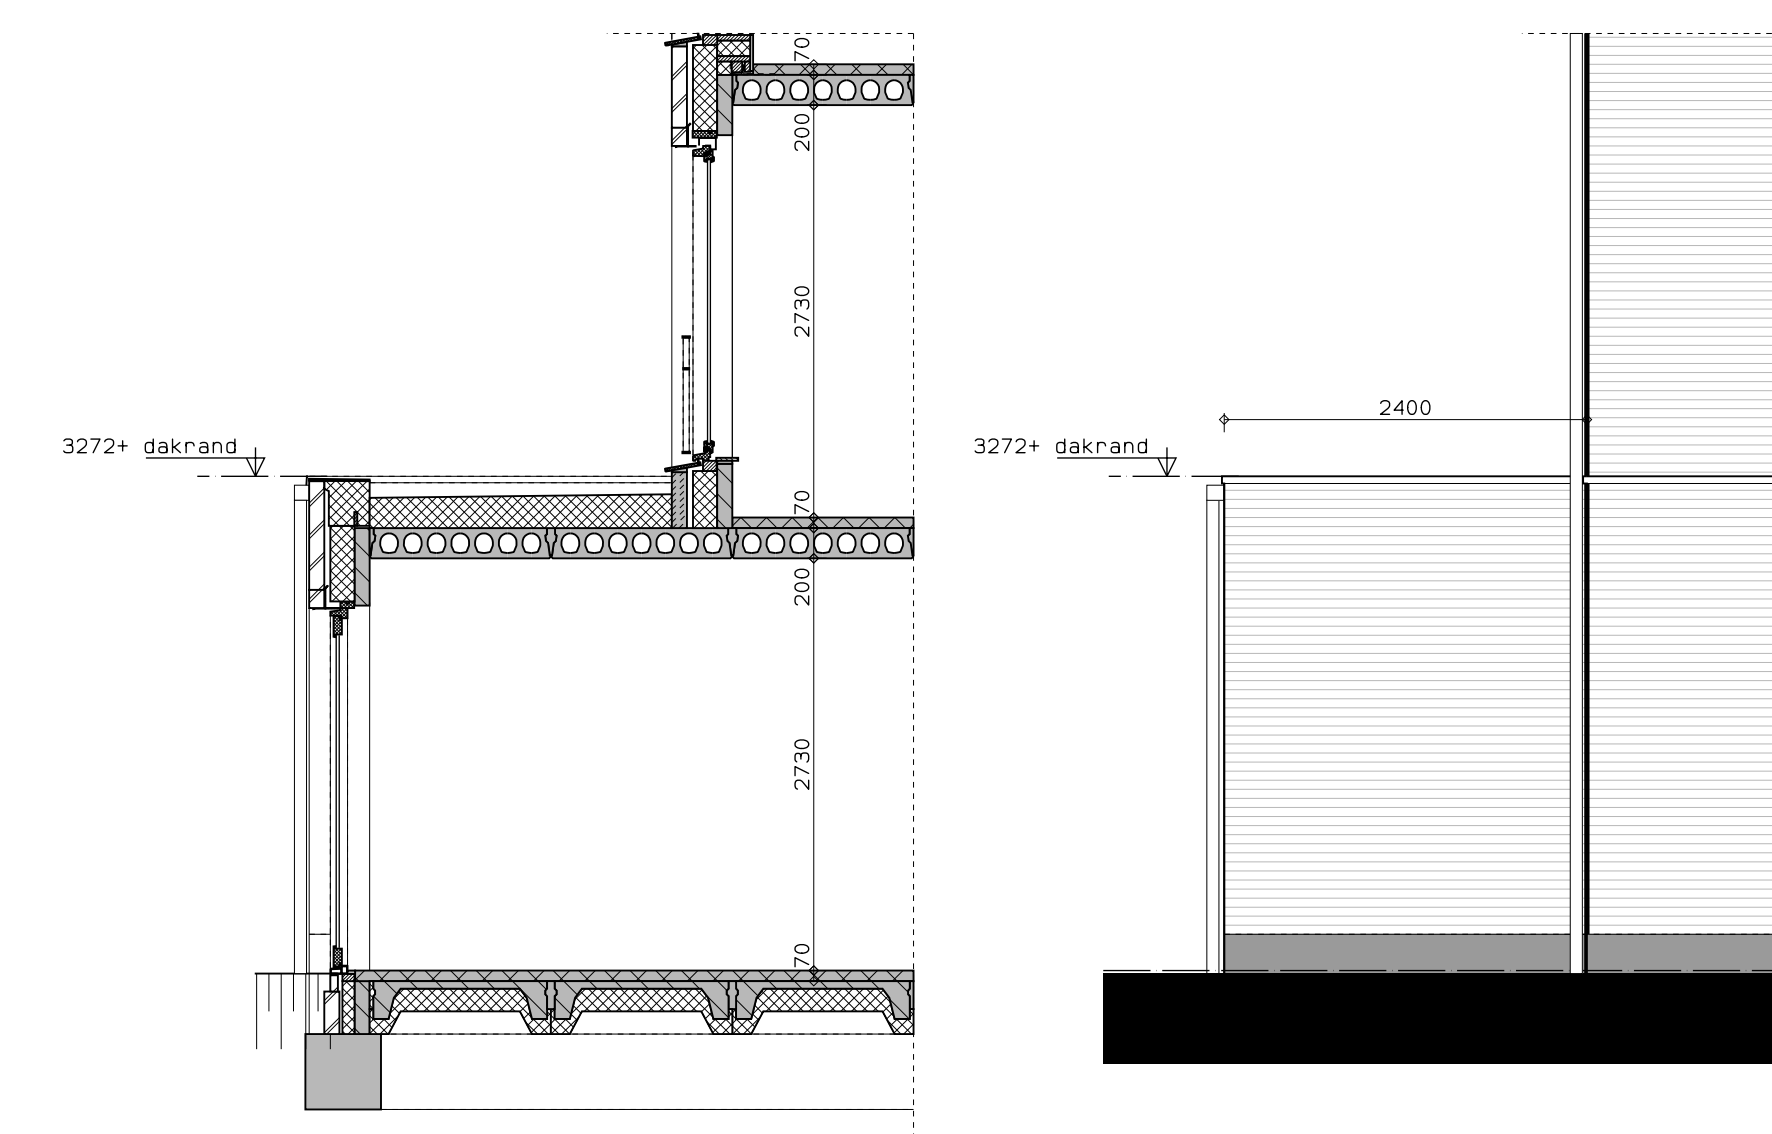

zijaanzicht

doorsnede