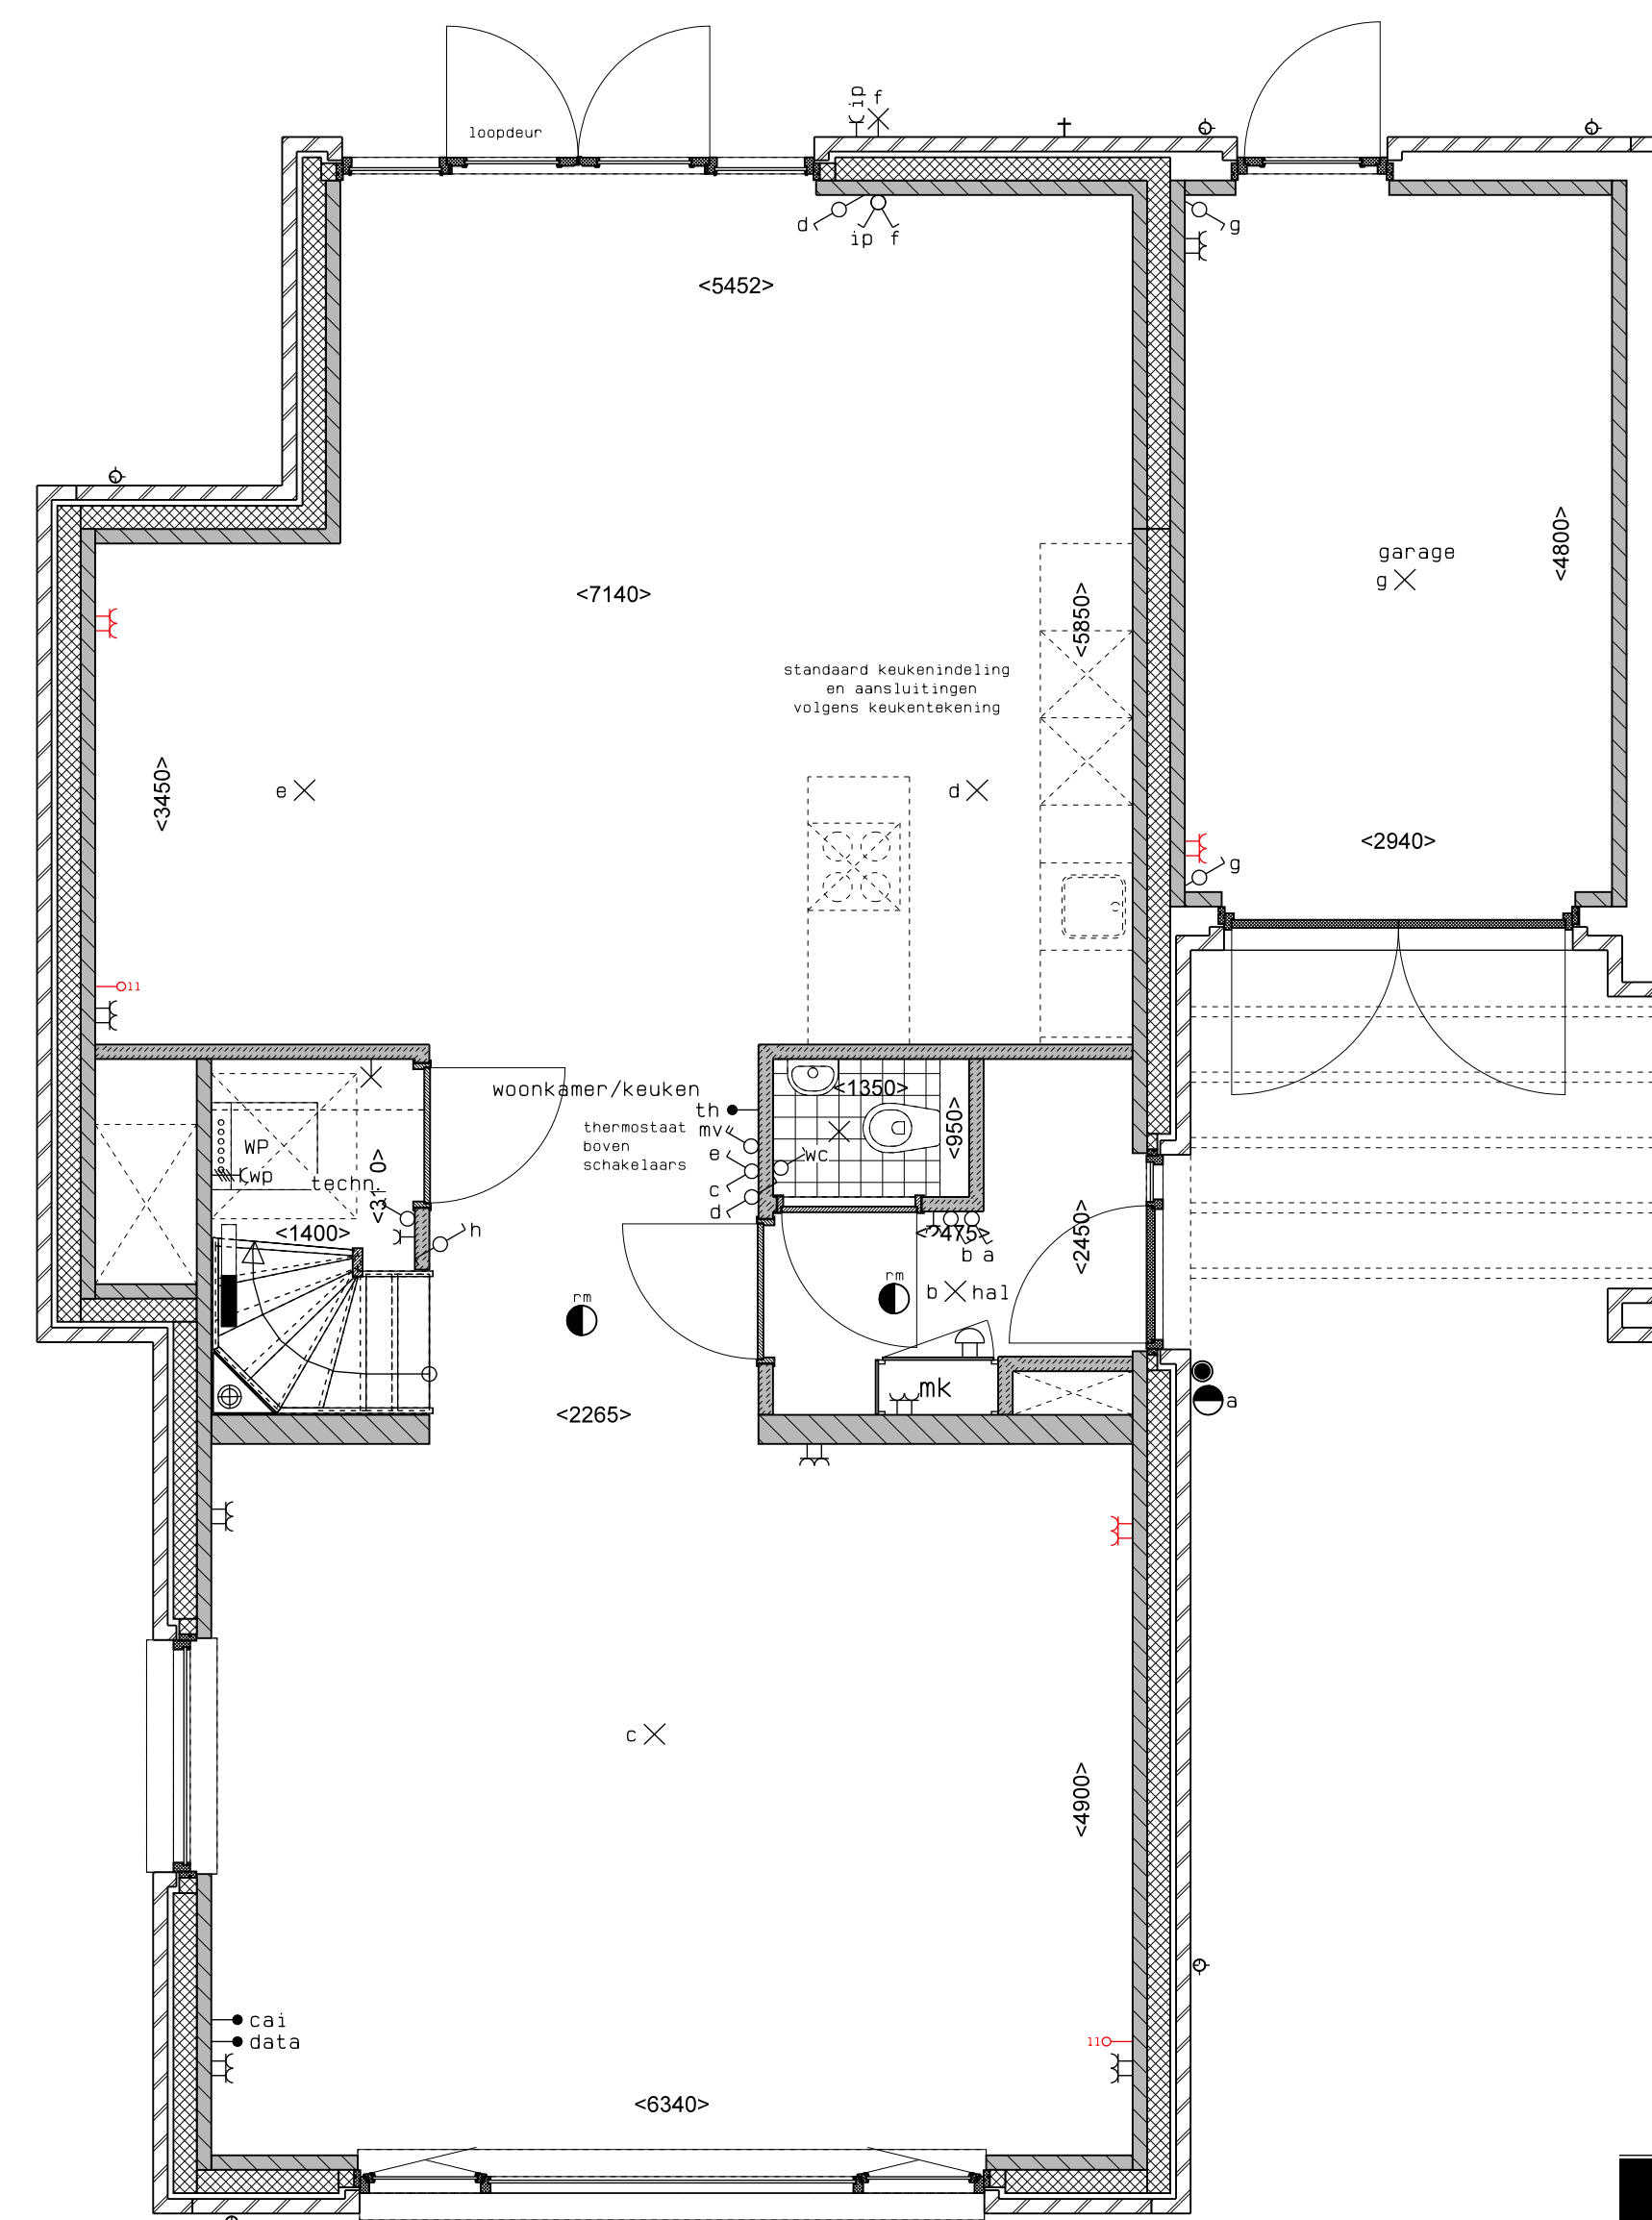

begane grond