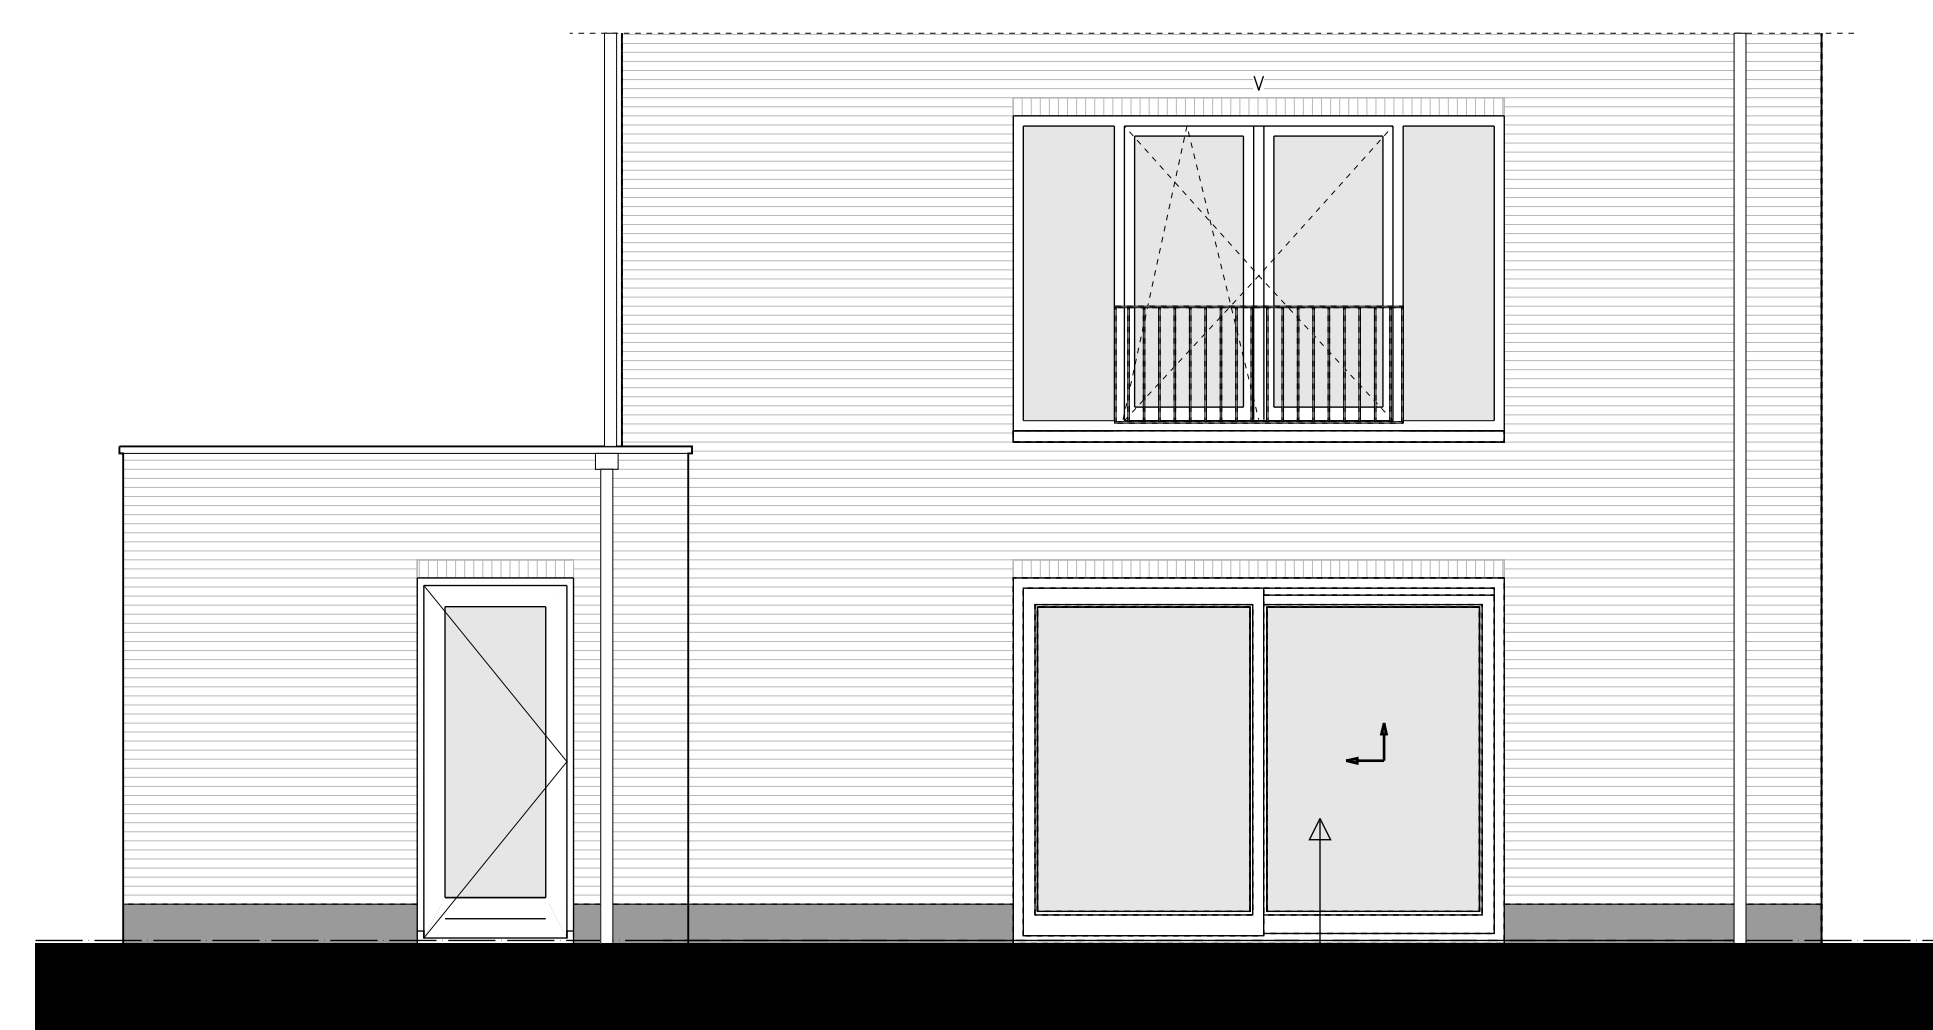

achteraanzicht

Type 7Vc, Overige opties begane grond, kavel 64