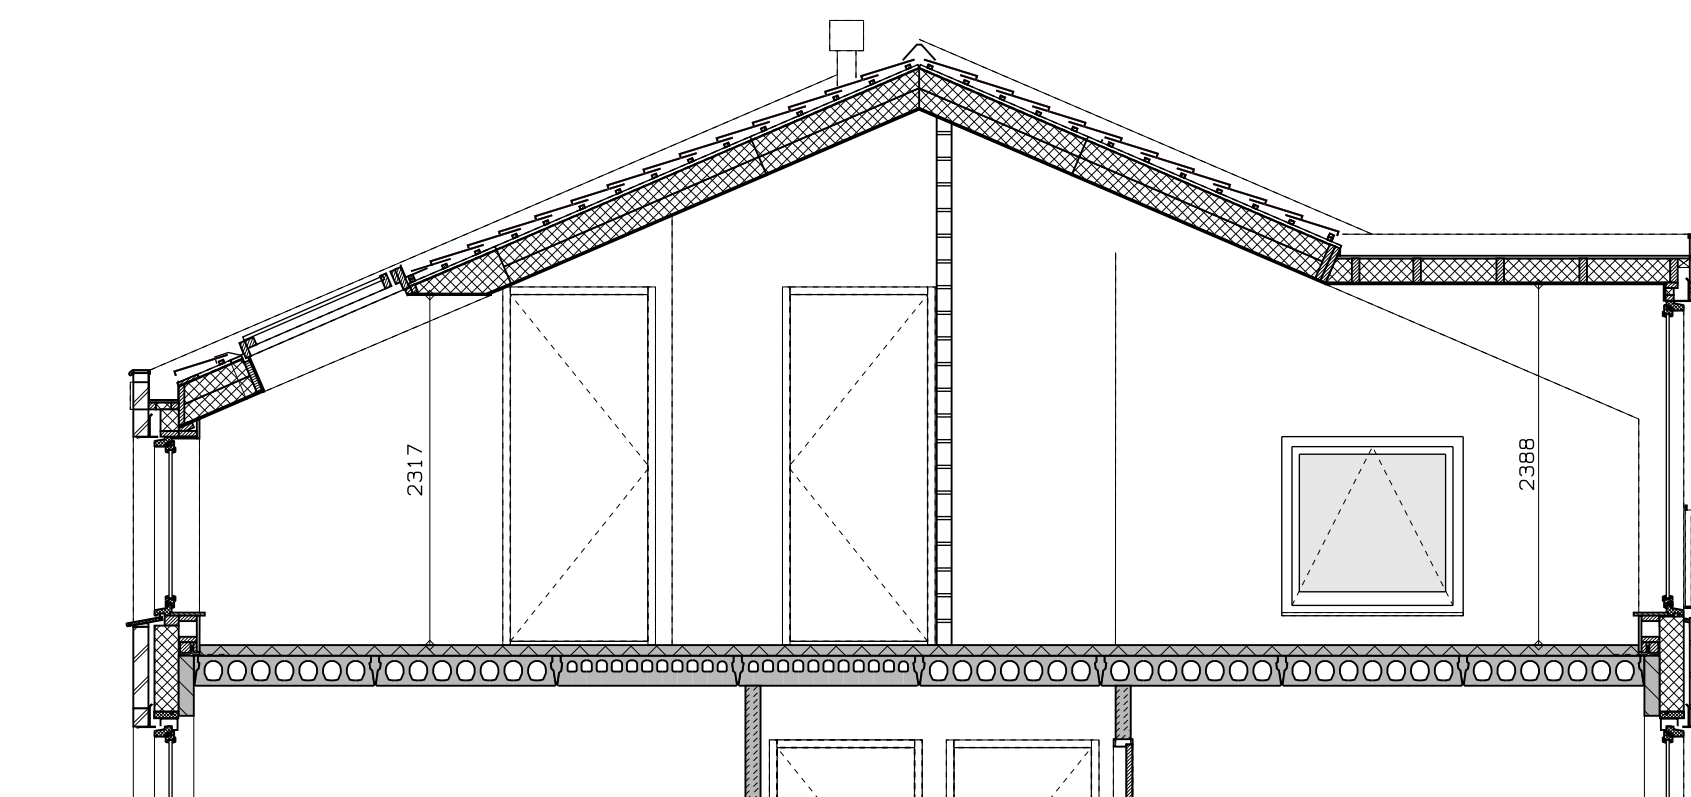

achteraanzicht

Type 7Vc, Overige opties begane grond, kavel 64

Type 7Vc, Dakraam, kavel 64

doorsnede

achtergevel

LEGENDA	
	gevelmetselwerk, lagenmaat 60mm
	prefab beton
	beton
	lichte scheidingwand
	isolatie
	meterkast
	opstelplaats combiwarmtepomp
	opstelplaats unit mechanische ventilatie
	opstelplaats PV-omvormer
	opstelplaats wasmachine
	opstelplaats droger
	rookleider
	enkele wcd
	schakelaar
	wisselschakelaar
	dubbele schakelaar
	plafondlichtpunt
	wandlichtpunt
	wcd wasmachine
	wcd droger
	wcd radiator
	wcd mech. ventilatie
	ip wcd
	aansluitpunt thermostaat (bedraad)
	schakelaar mechan. ventilatie
	wcd warmtepomp
	loze leiding naar meterkast
	aarding metalen delen
	aansluitpunt PV-installatie
	deurbel
	aansluitpunt 2100+
	radiaator, elektrisch
	verdieper vloerverwarming
	verdieper vloerverwarming voorzien van omkasting
	buitenraam

LEGENDA METSELWERK	
	metselwerk kleur: wit
	gekeind metselwerk kleur: licht
	gekeind metselwerk kleur: middengrijs
VENTILATIEROOSTERS	
	v ventilatierooster kleur: licht
	sk ventilatierooster kleur: boven kozijn

hp architecten **AUGUSTUS** hurks