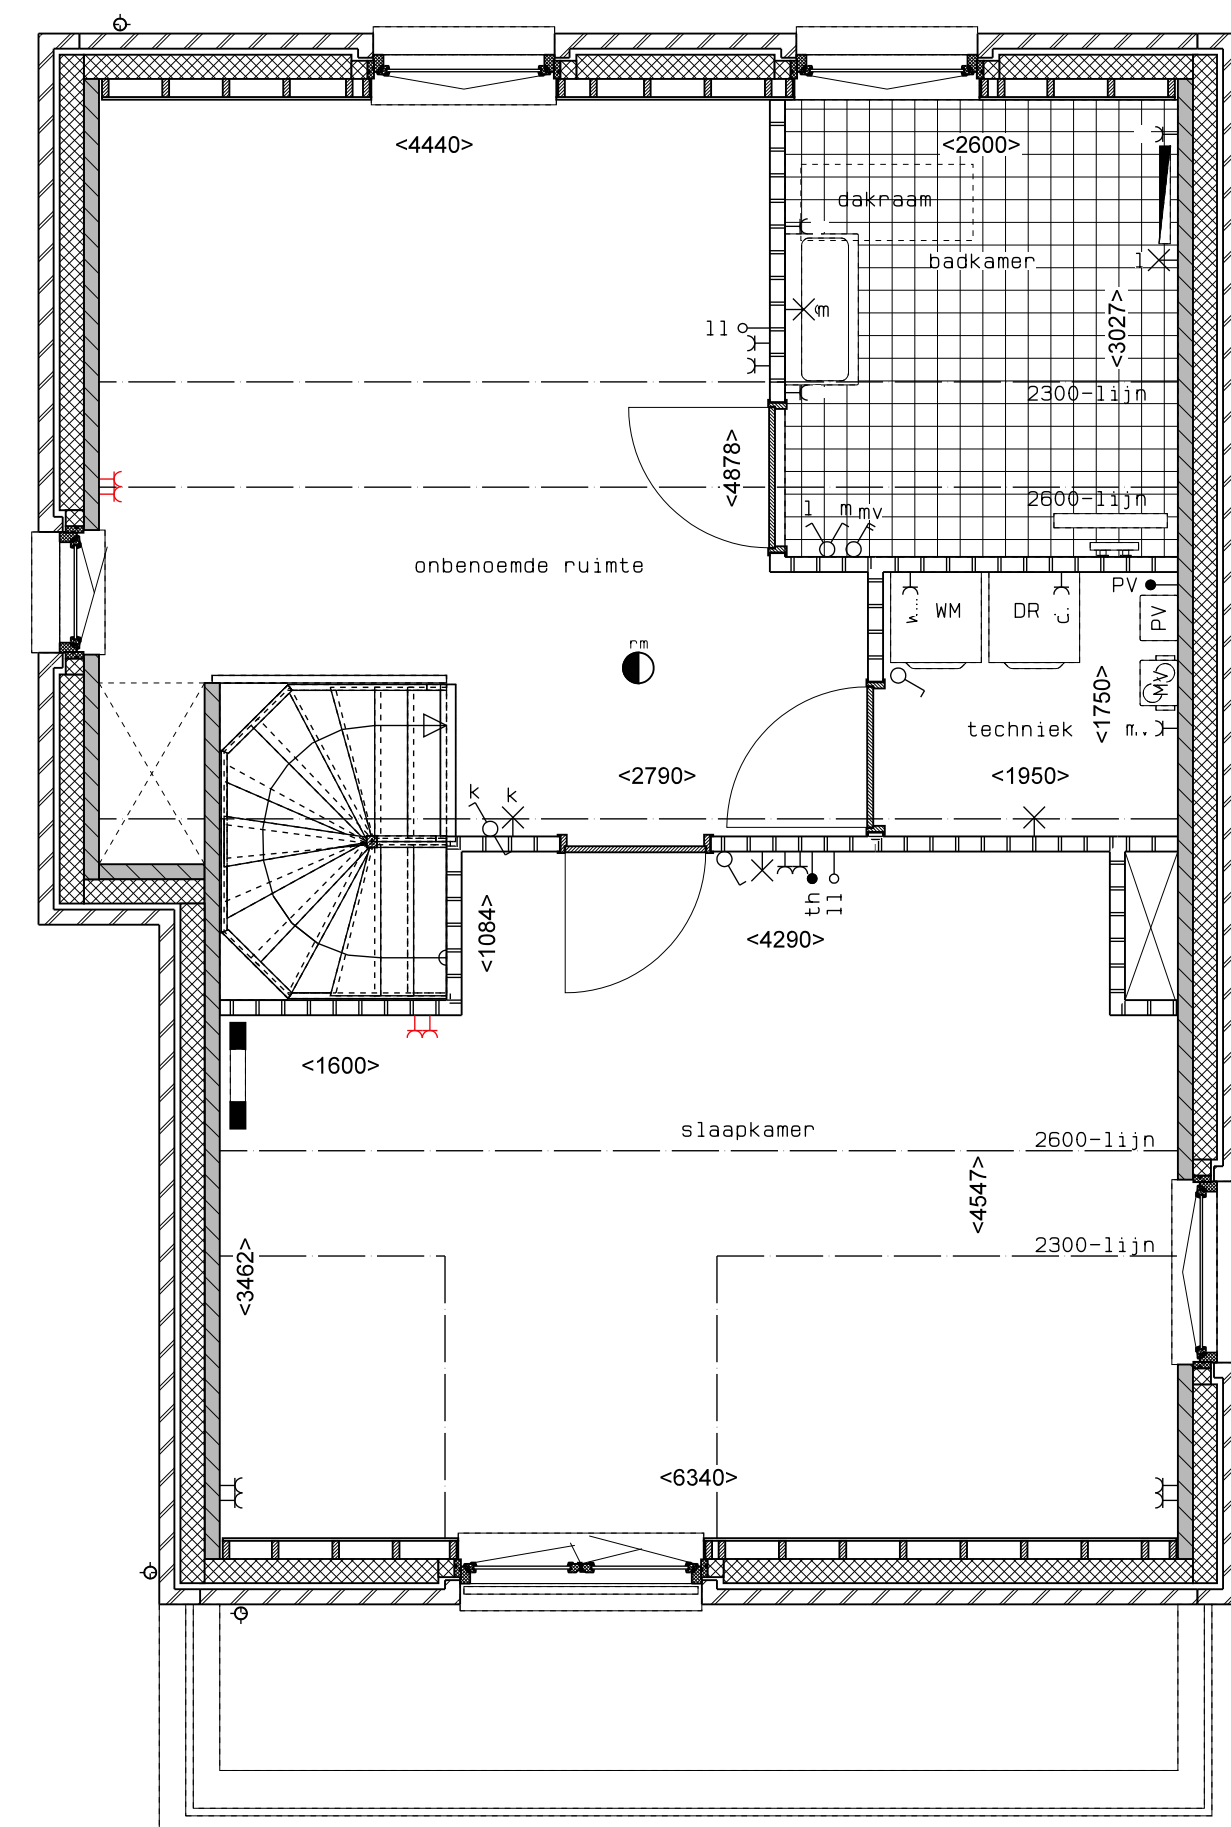

Type 7Vc, Uitbouw achter 2,4 m, kavel 64

2e verdieping

Type 7Vc, Dakraam, kavel 64