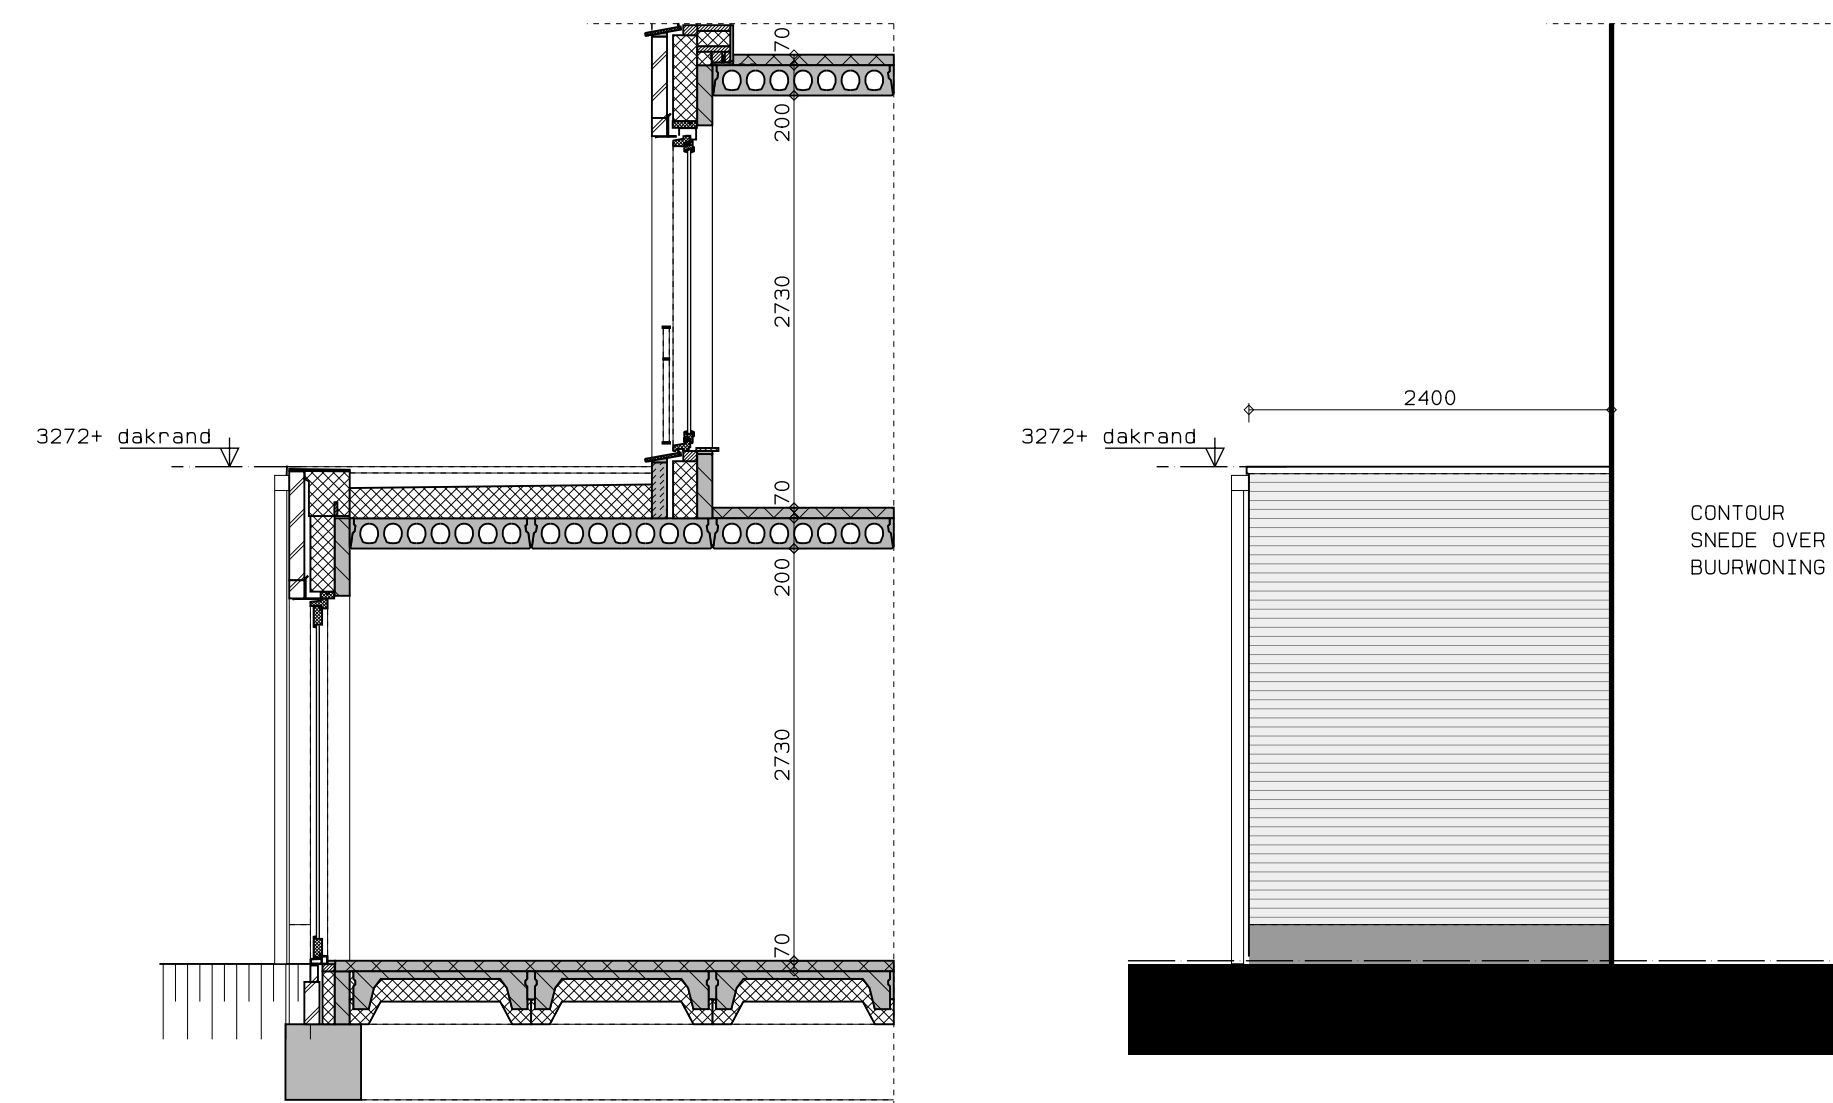

doorsnede

zijaanzicht