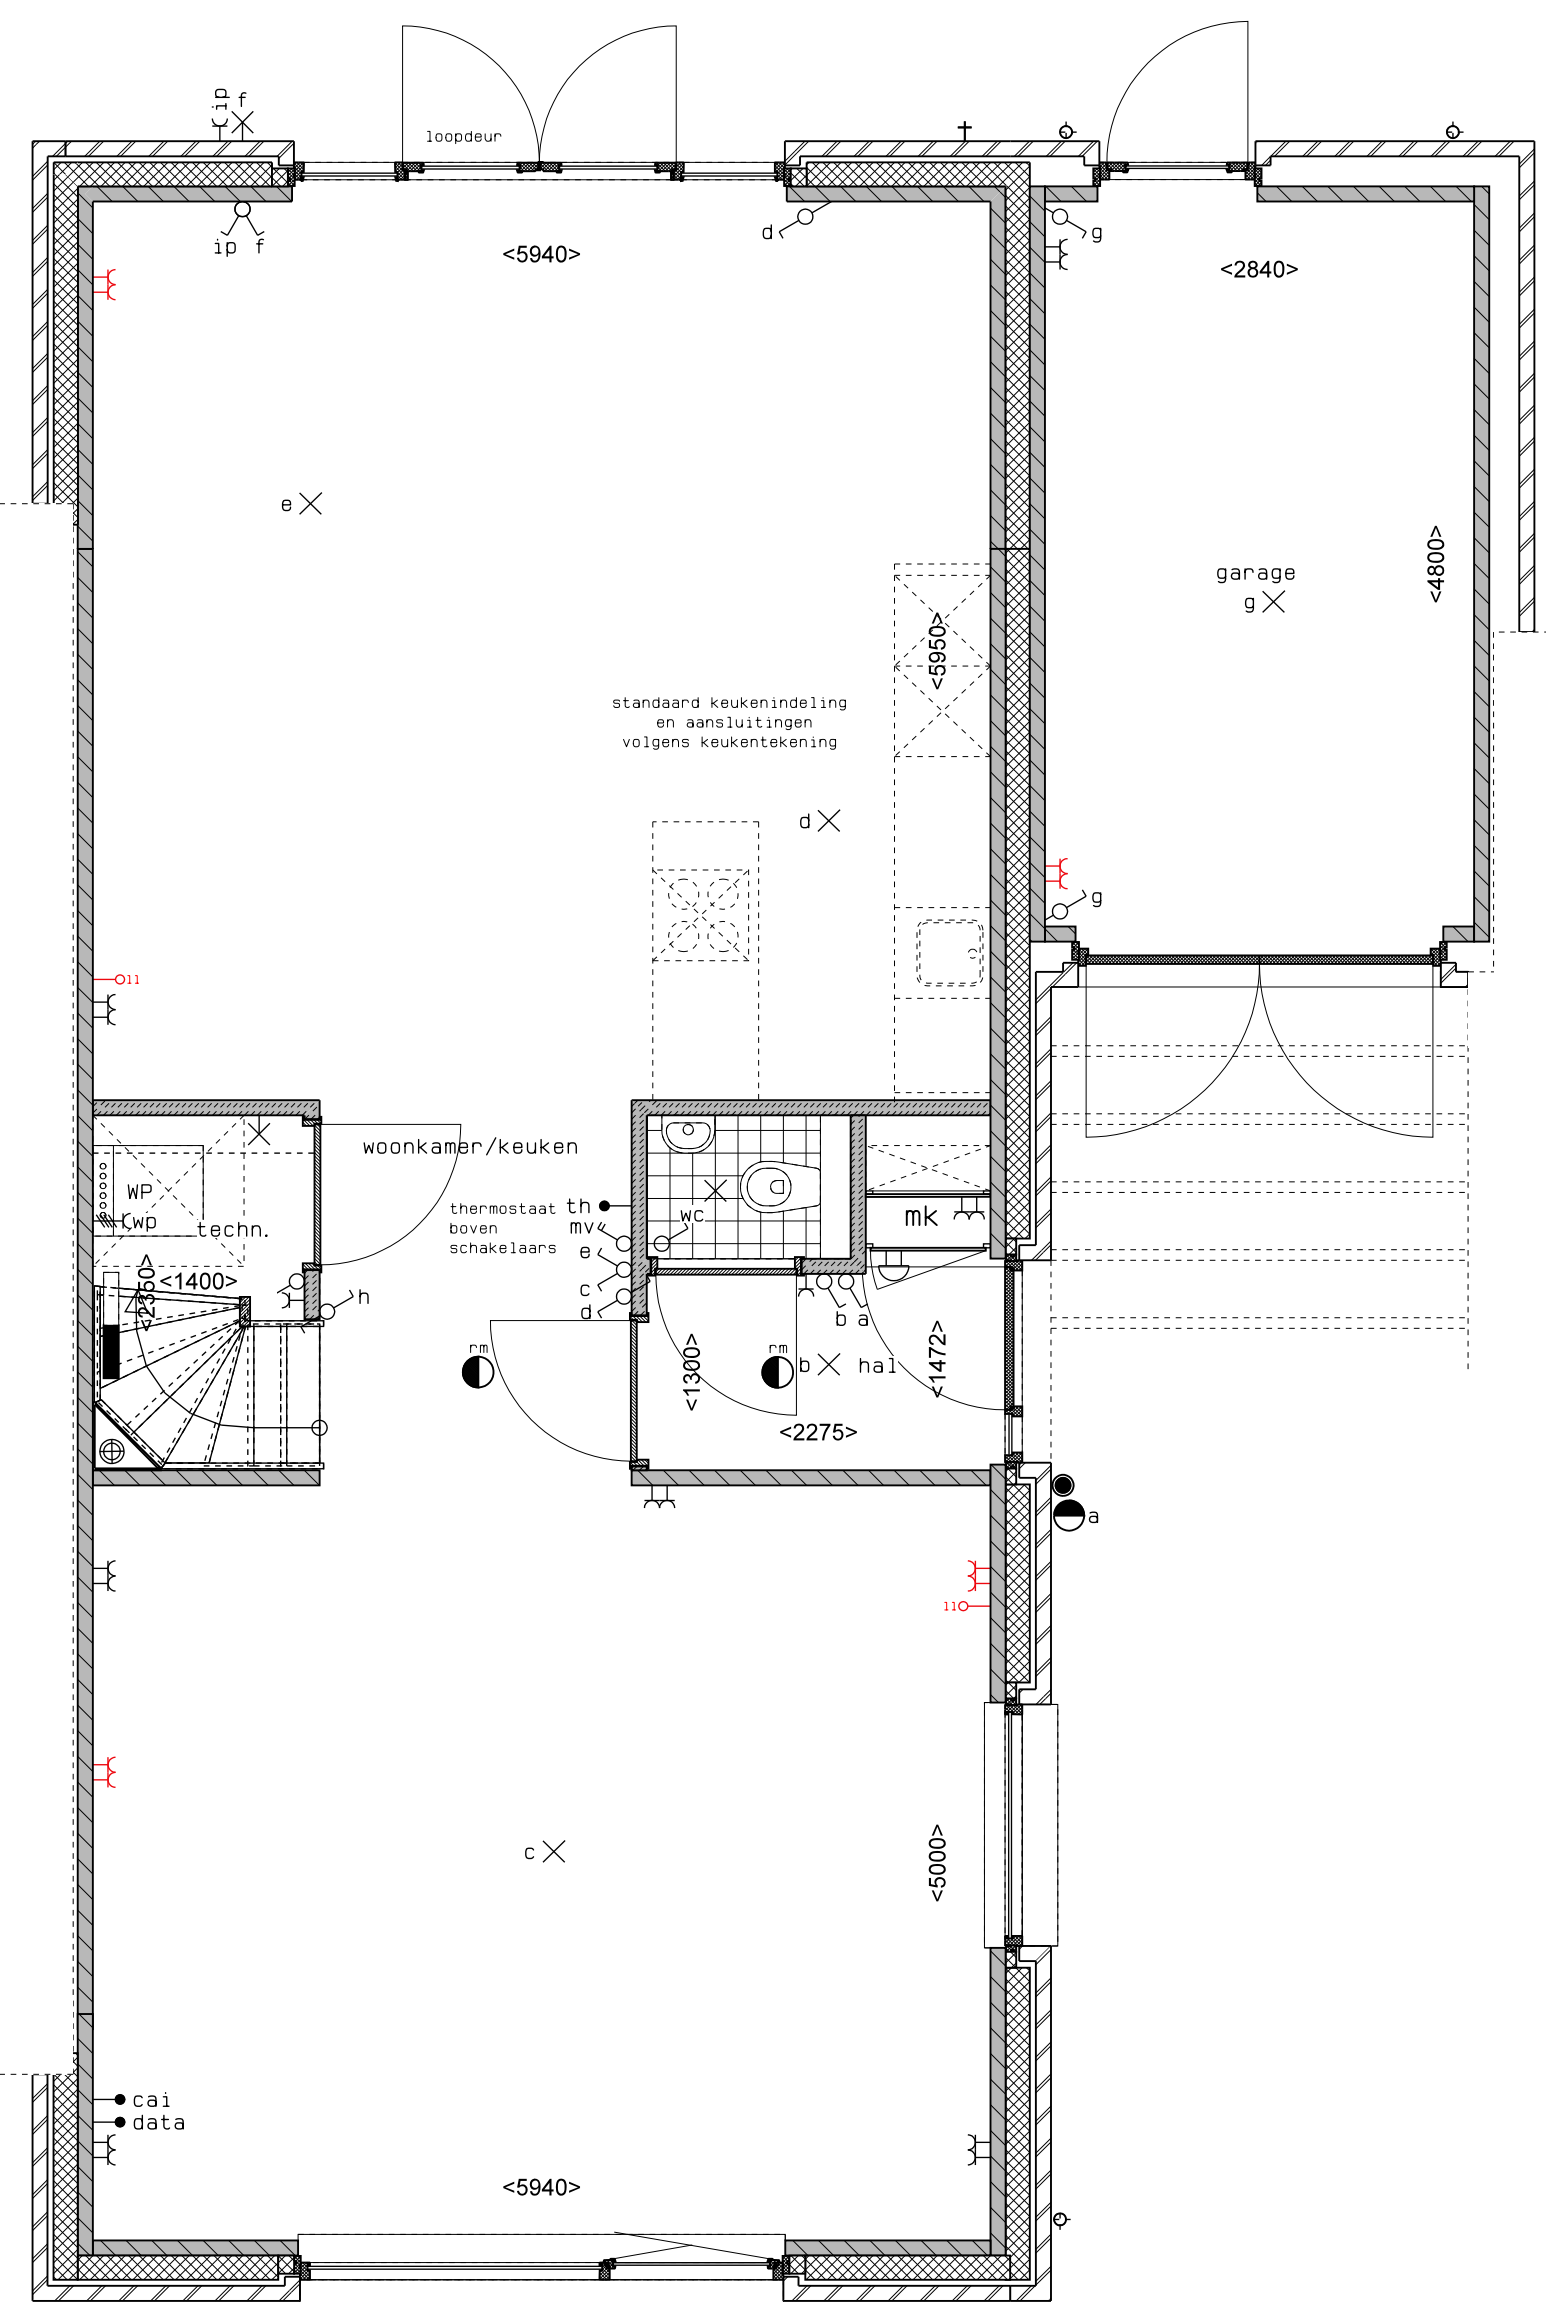

begane grond

Type 6.2Ec, Uitbouw achter 2,4 m, kavel 04