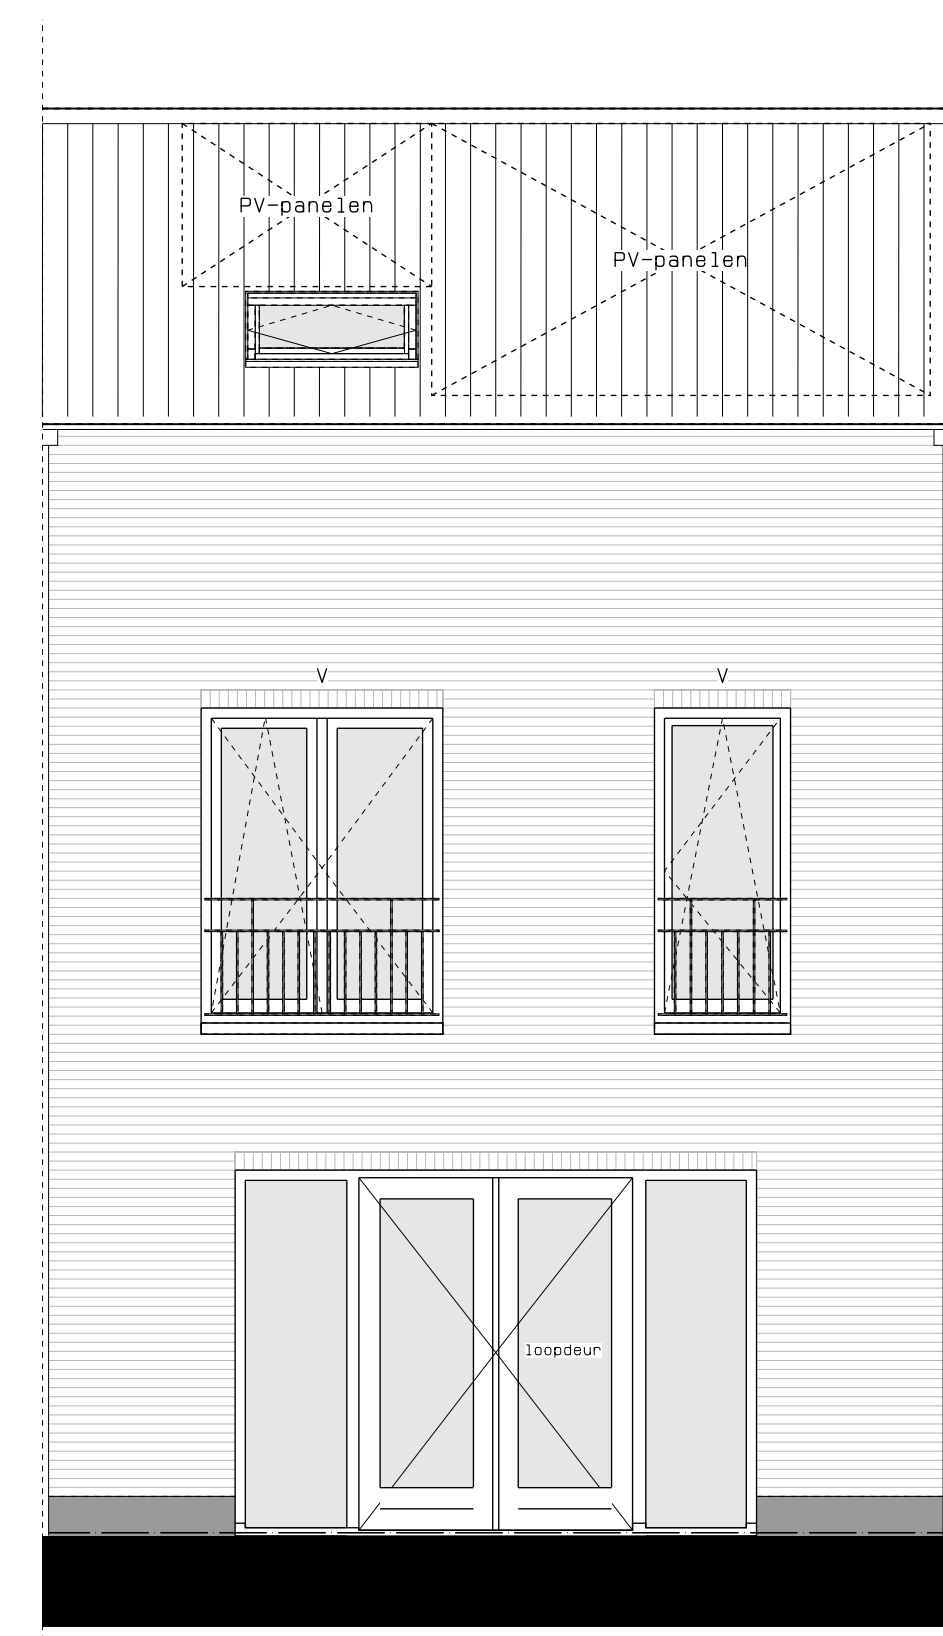

achtergevel