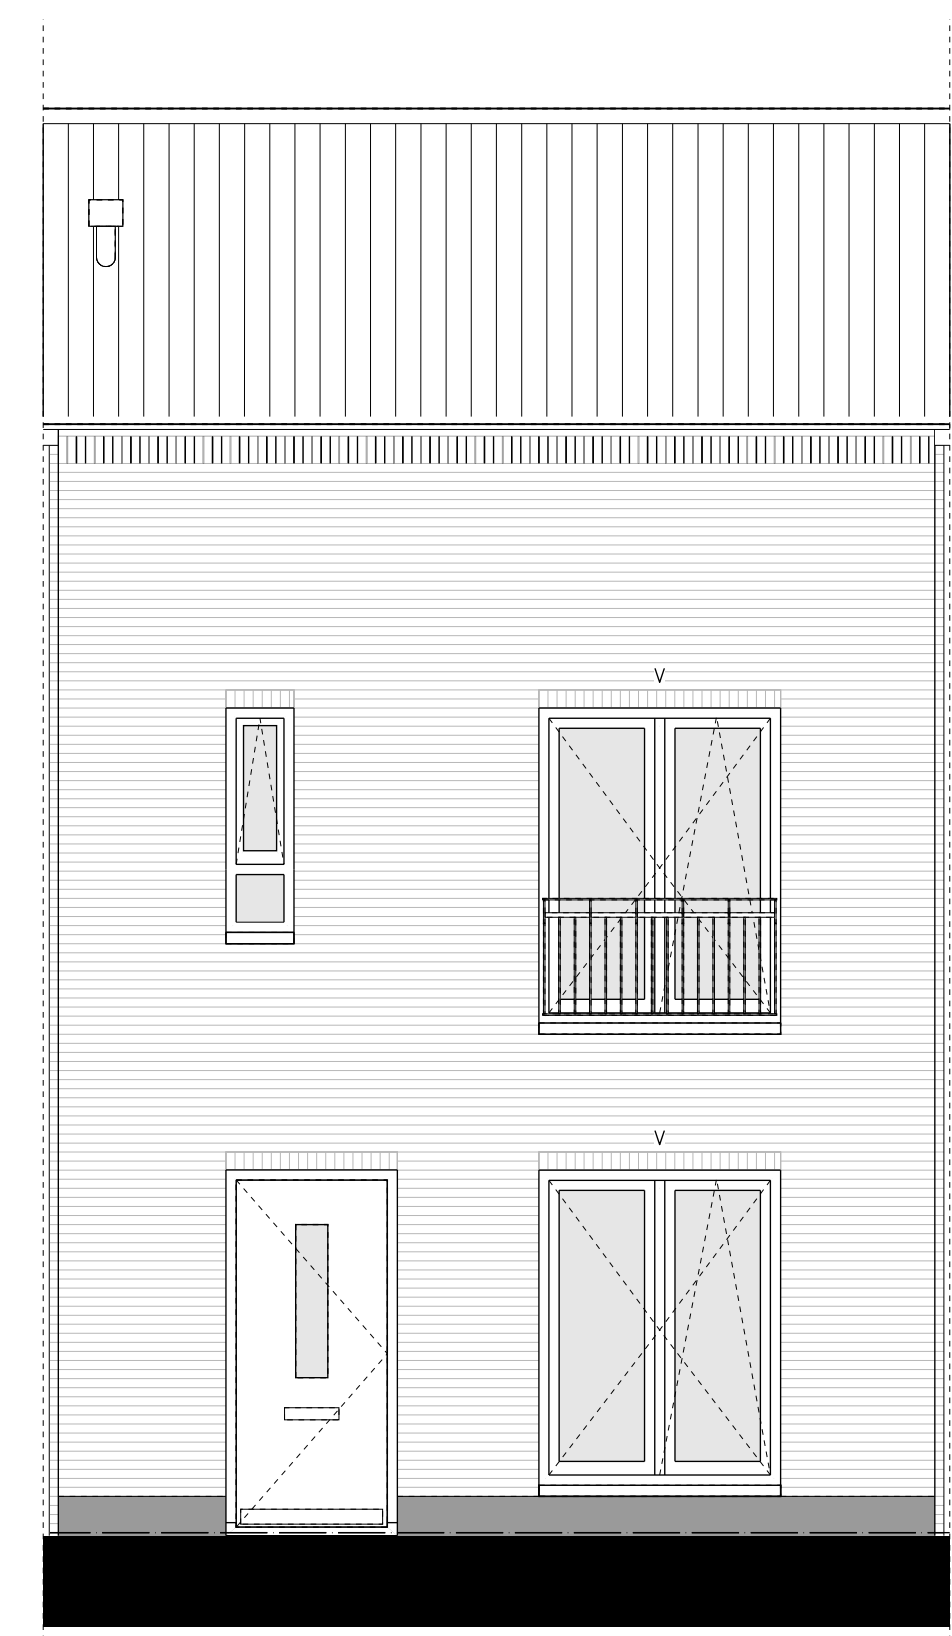

LEGENDA	
	DR opstelplaats wasdroger
	rookmelder
	enkele wcd
	gasmeter
	holle scheidingwand
	isolatie
	MK meterkast
	opstelplaats combiwarmtepomp
	opstelplaats unit mechanische ventilatie
	opstelplaats PV-omvormer
	opstelplaats wasmachine
	dubbele schakelaar
	plafondlichtpunt
	wandlichtpunt
	wcd wasmachine
	wcd droger
	wcd elektrische radiator
	wcd mech. ventilatie
	1p wcd
	aansluitpunt thermostat (bedraad)
	Schakelaar mechan. ventilatie
	wcd warmtepomp
	loze leiding naar meterkast
	aarding metalen delen
	aansluitpunt PV-installatie
	deurbeschakelaar 1500+
	deurvel
	buitenwandlichtpunt 2100+
	radiator, elektrisch
	verdelers vloerverwarming
	verdelers vloerverwarming voorzien van omkasting
	buitenkraan

LEGENDA METSELWERK	
	metselwerk kleur: wit
	gekeerd metselwerk kleur: nisodengrijs
	gekeerd metselwerk kleur: licht
VENTILATIEROOSTERS	
	V ventilatierooster boven kozelijn
	SK suikast boven kozelijn

voorgevel

hp architecten **AUGUSTUS** hurks

	AUGUSTUS EINDHOVEN	NOO	04-04-2019
	BLOK 3	17061	
	KAVEL 15	WGL	
	VERKOOPTEKENING	WGL	
		1:50/A0	VK-34