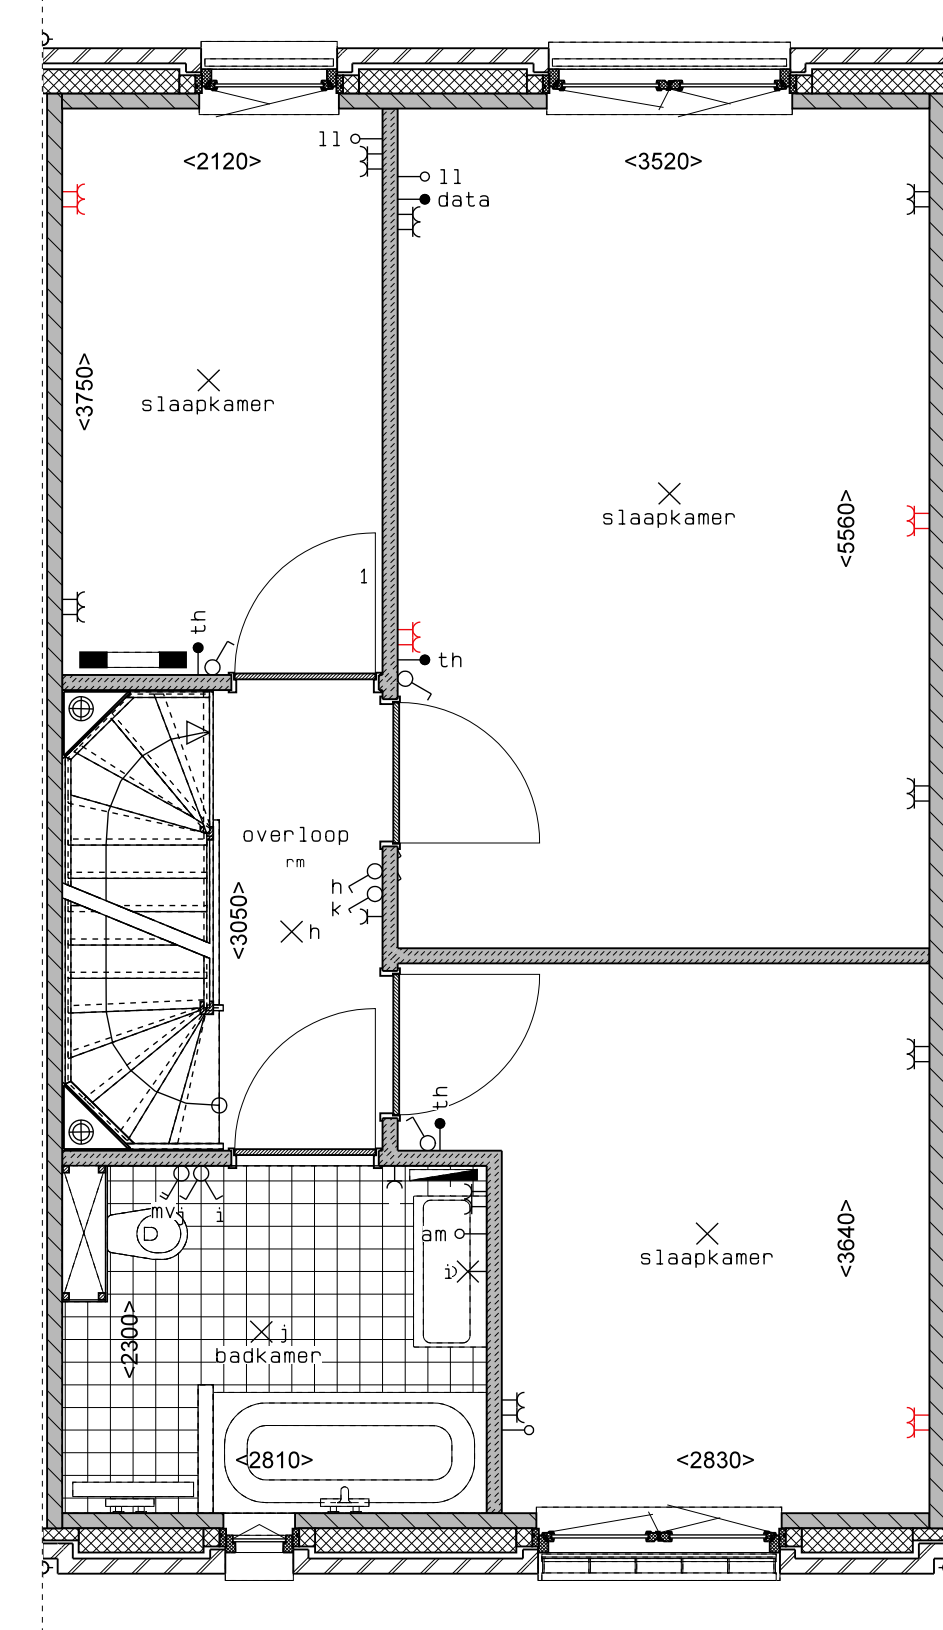

1e verdieping