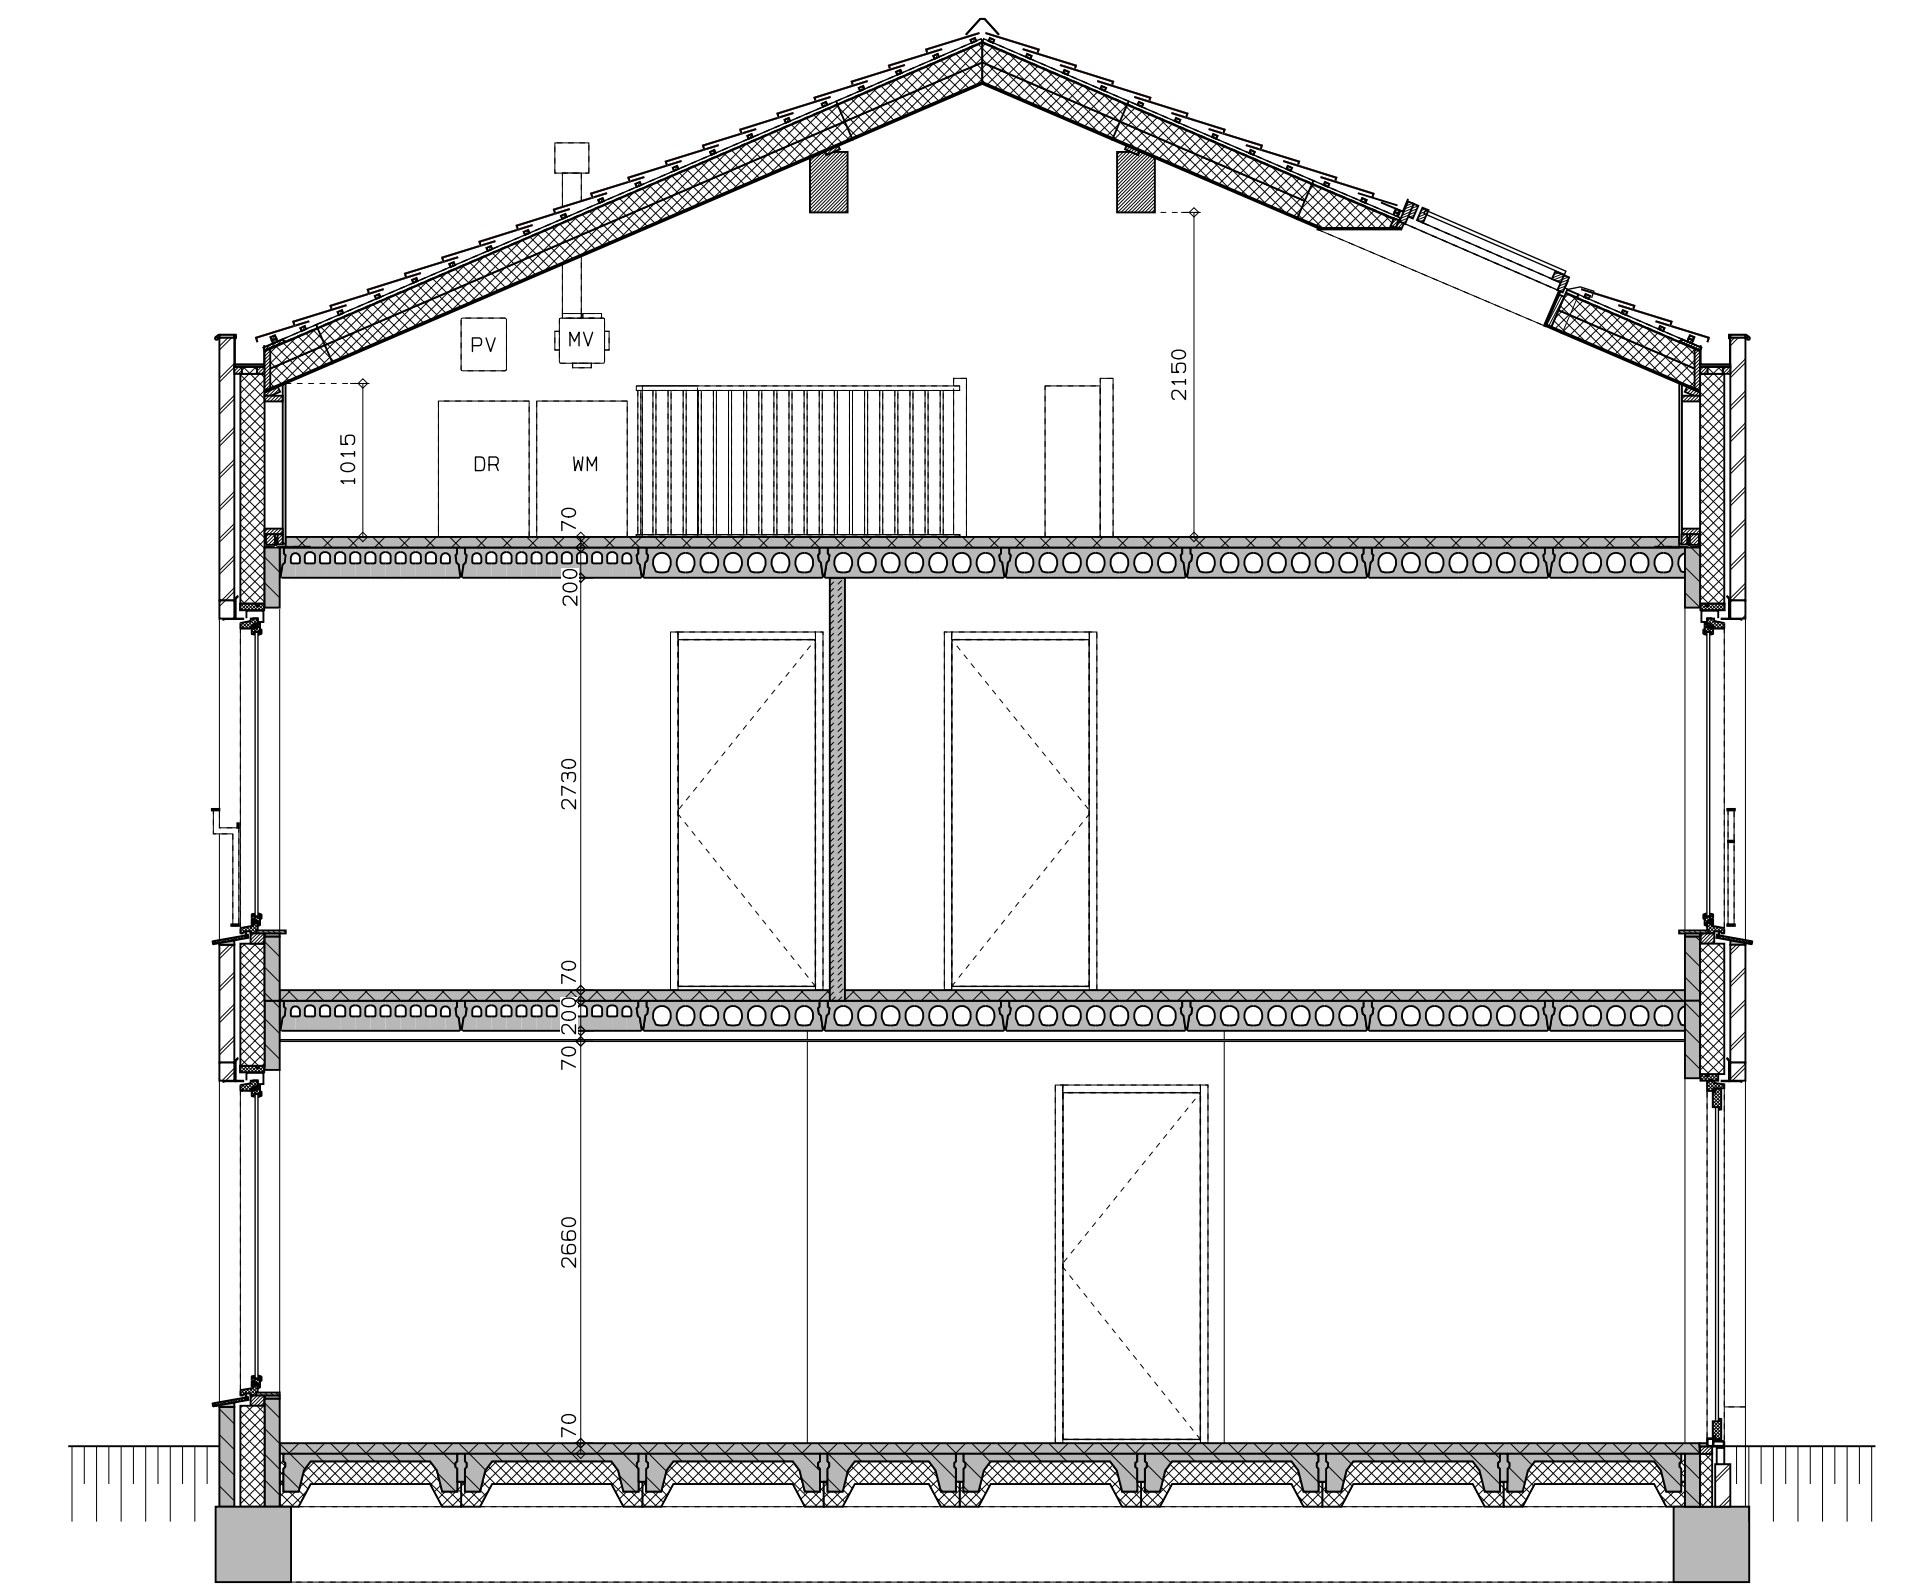

doorsnede

LEGENDA	
	DR opstelplaats wasdroger
	rookmelder
	enkele wcd
	gasmeter
	holle scheidingwand
	isolatie
	MK meterkast
	opstelplaats combiwarmtepomp
	opstelplaats unit mechanische ventilatie
	opstelplaats PV-omvormer
	opstelplaats wasmachine
	dubbele schakelaar
	plafondlichtpunt
	wandlichtpunt
	wcd wasmachine
	wcd droger
	wcd elektrische radiator
	wcd mech. ventilatie
	1p wcd
	aansluitpunt thermostat (bedraad)
	Schakelaar mechan. ventilatie
	wcd warmtepomp
	loze leiding naar meterkast
	aarding metalen delen
	aansluitpunt PV-installatie
	deurbeschakelaar 1500+
	deurvel
	buitenwandlichtpunt 2100+
	radiator, elektrisch
	verdelers vloerverwarming
	verdelers vloerverwarming voorzien van omkasting
	buitenkraan

LEGENDA METSELWERK	
	metselwerk kleur: wit
	gekeerd metselwerk kleur: nisodengrijs
	gekeerd metselwerk kleur: licht
VENTILATIEROOSTERS	
	V ventilatierooster boven kozelijn
	SK suikast boven kozelijn