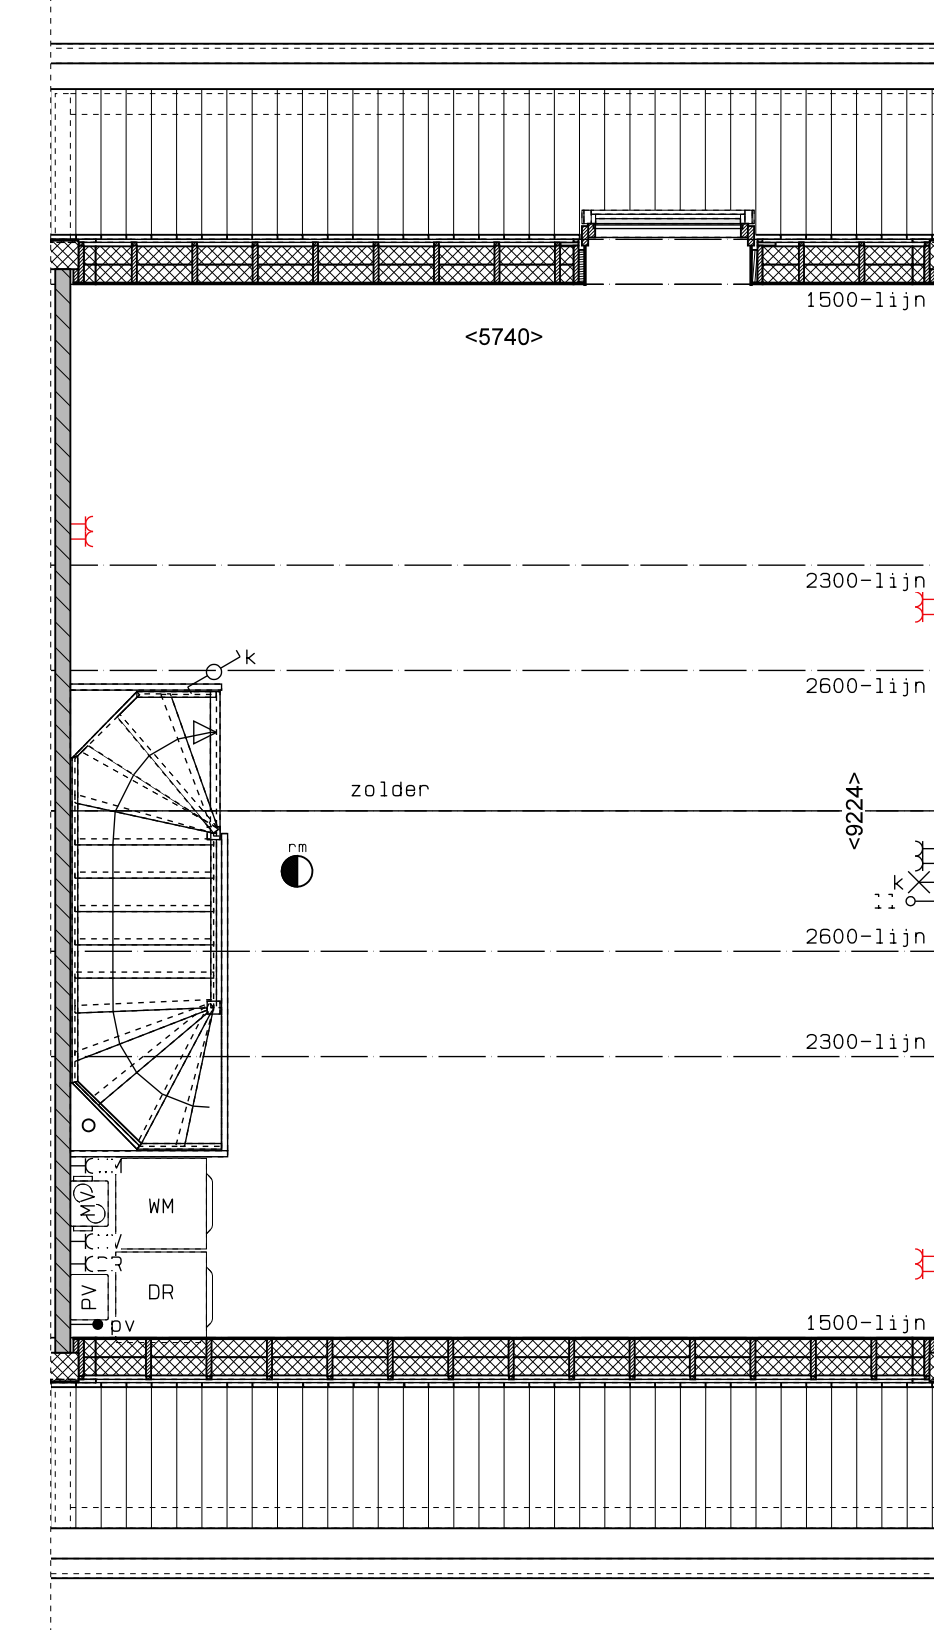

2e verdieping