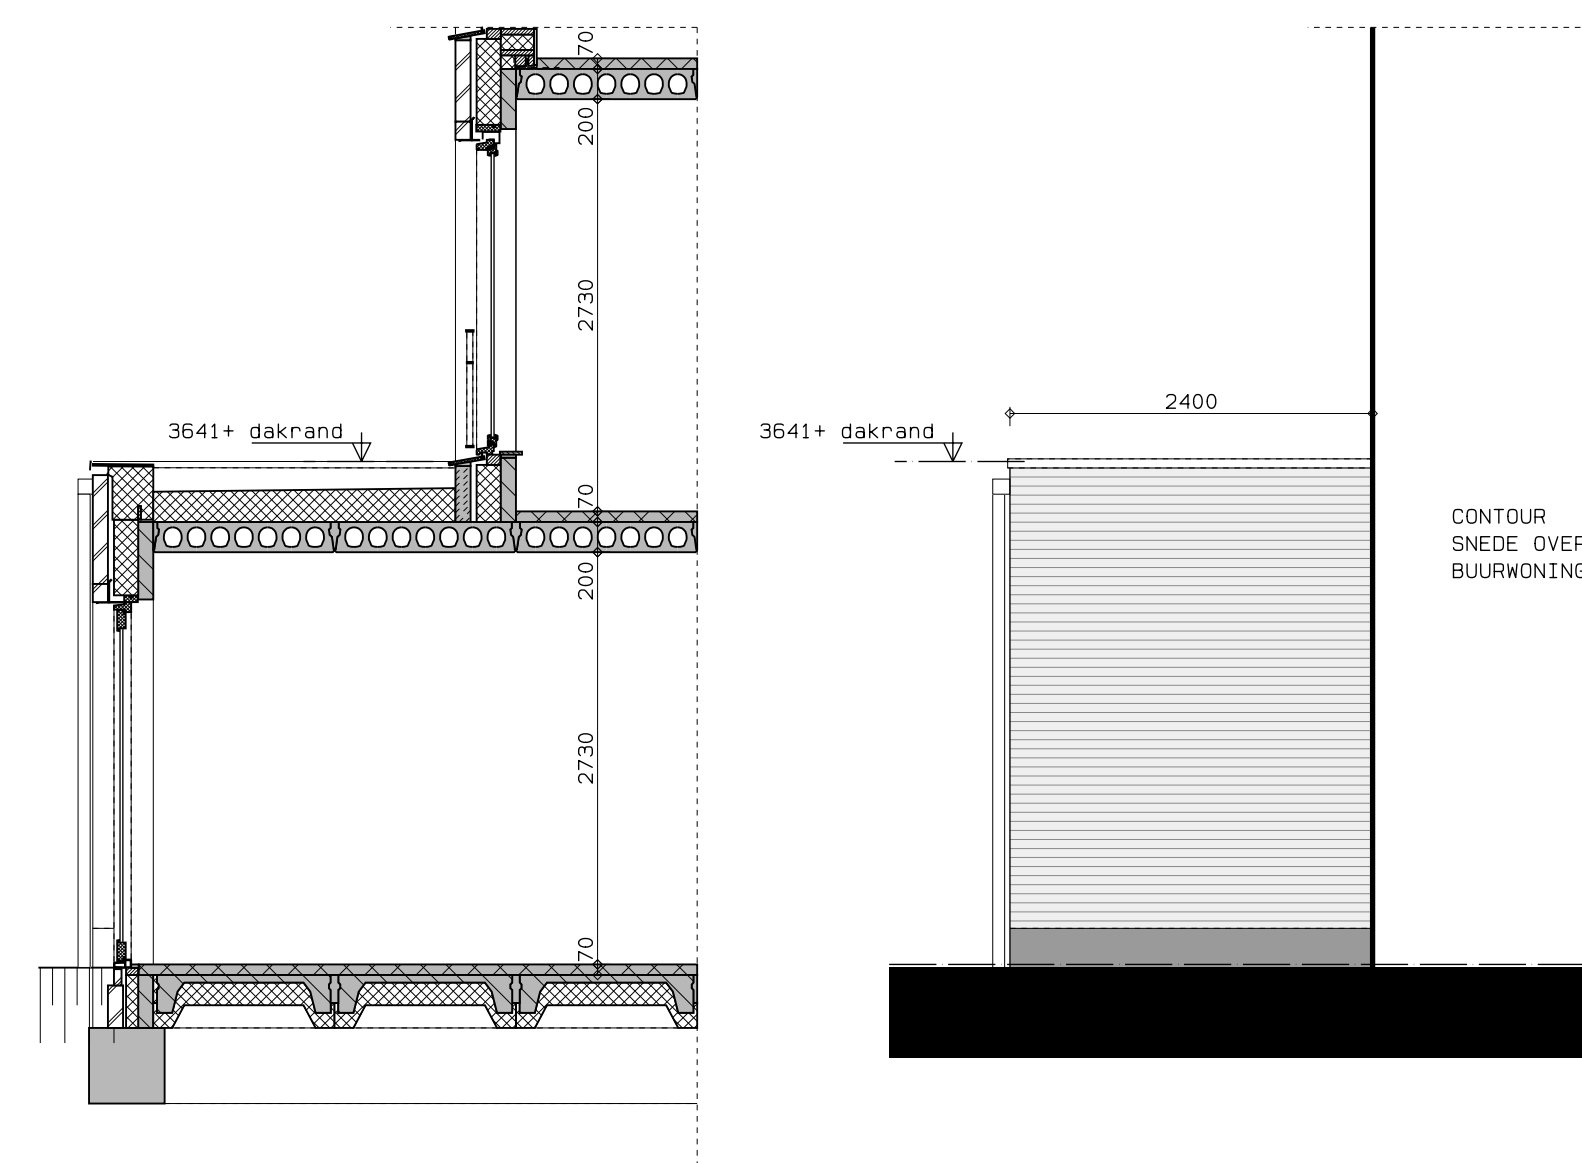

doorsnede

zijaanzicht