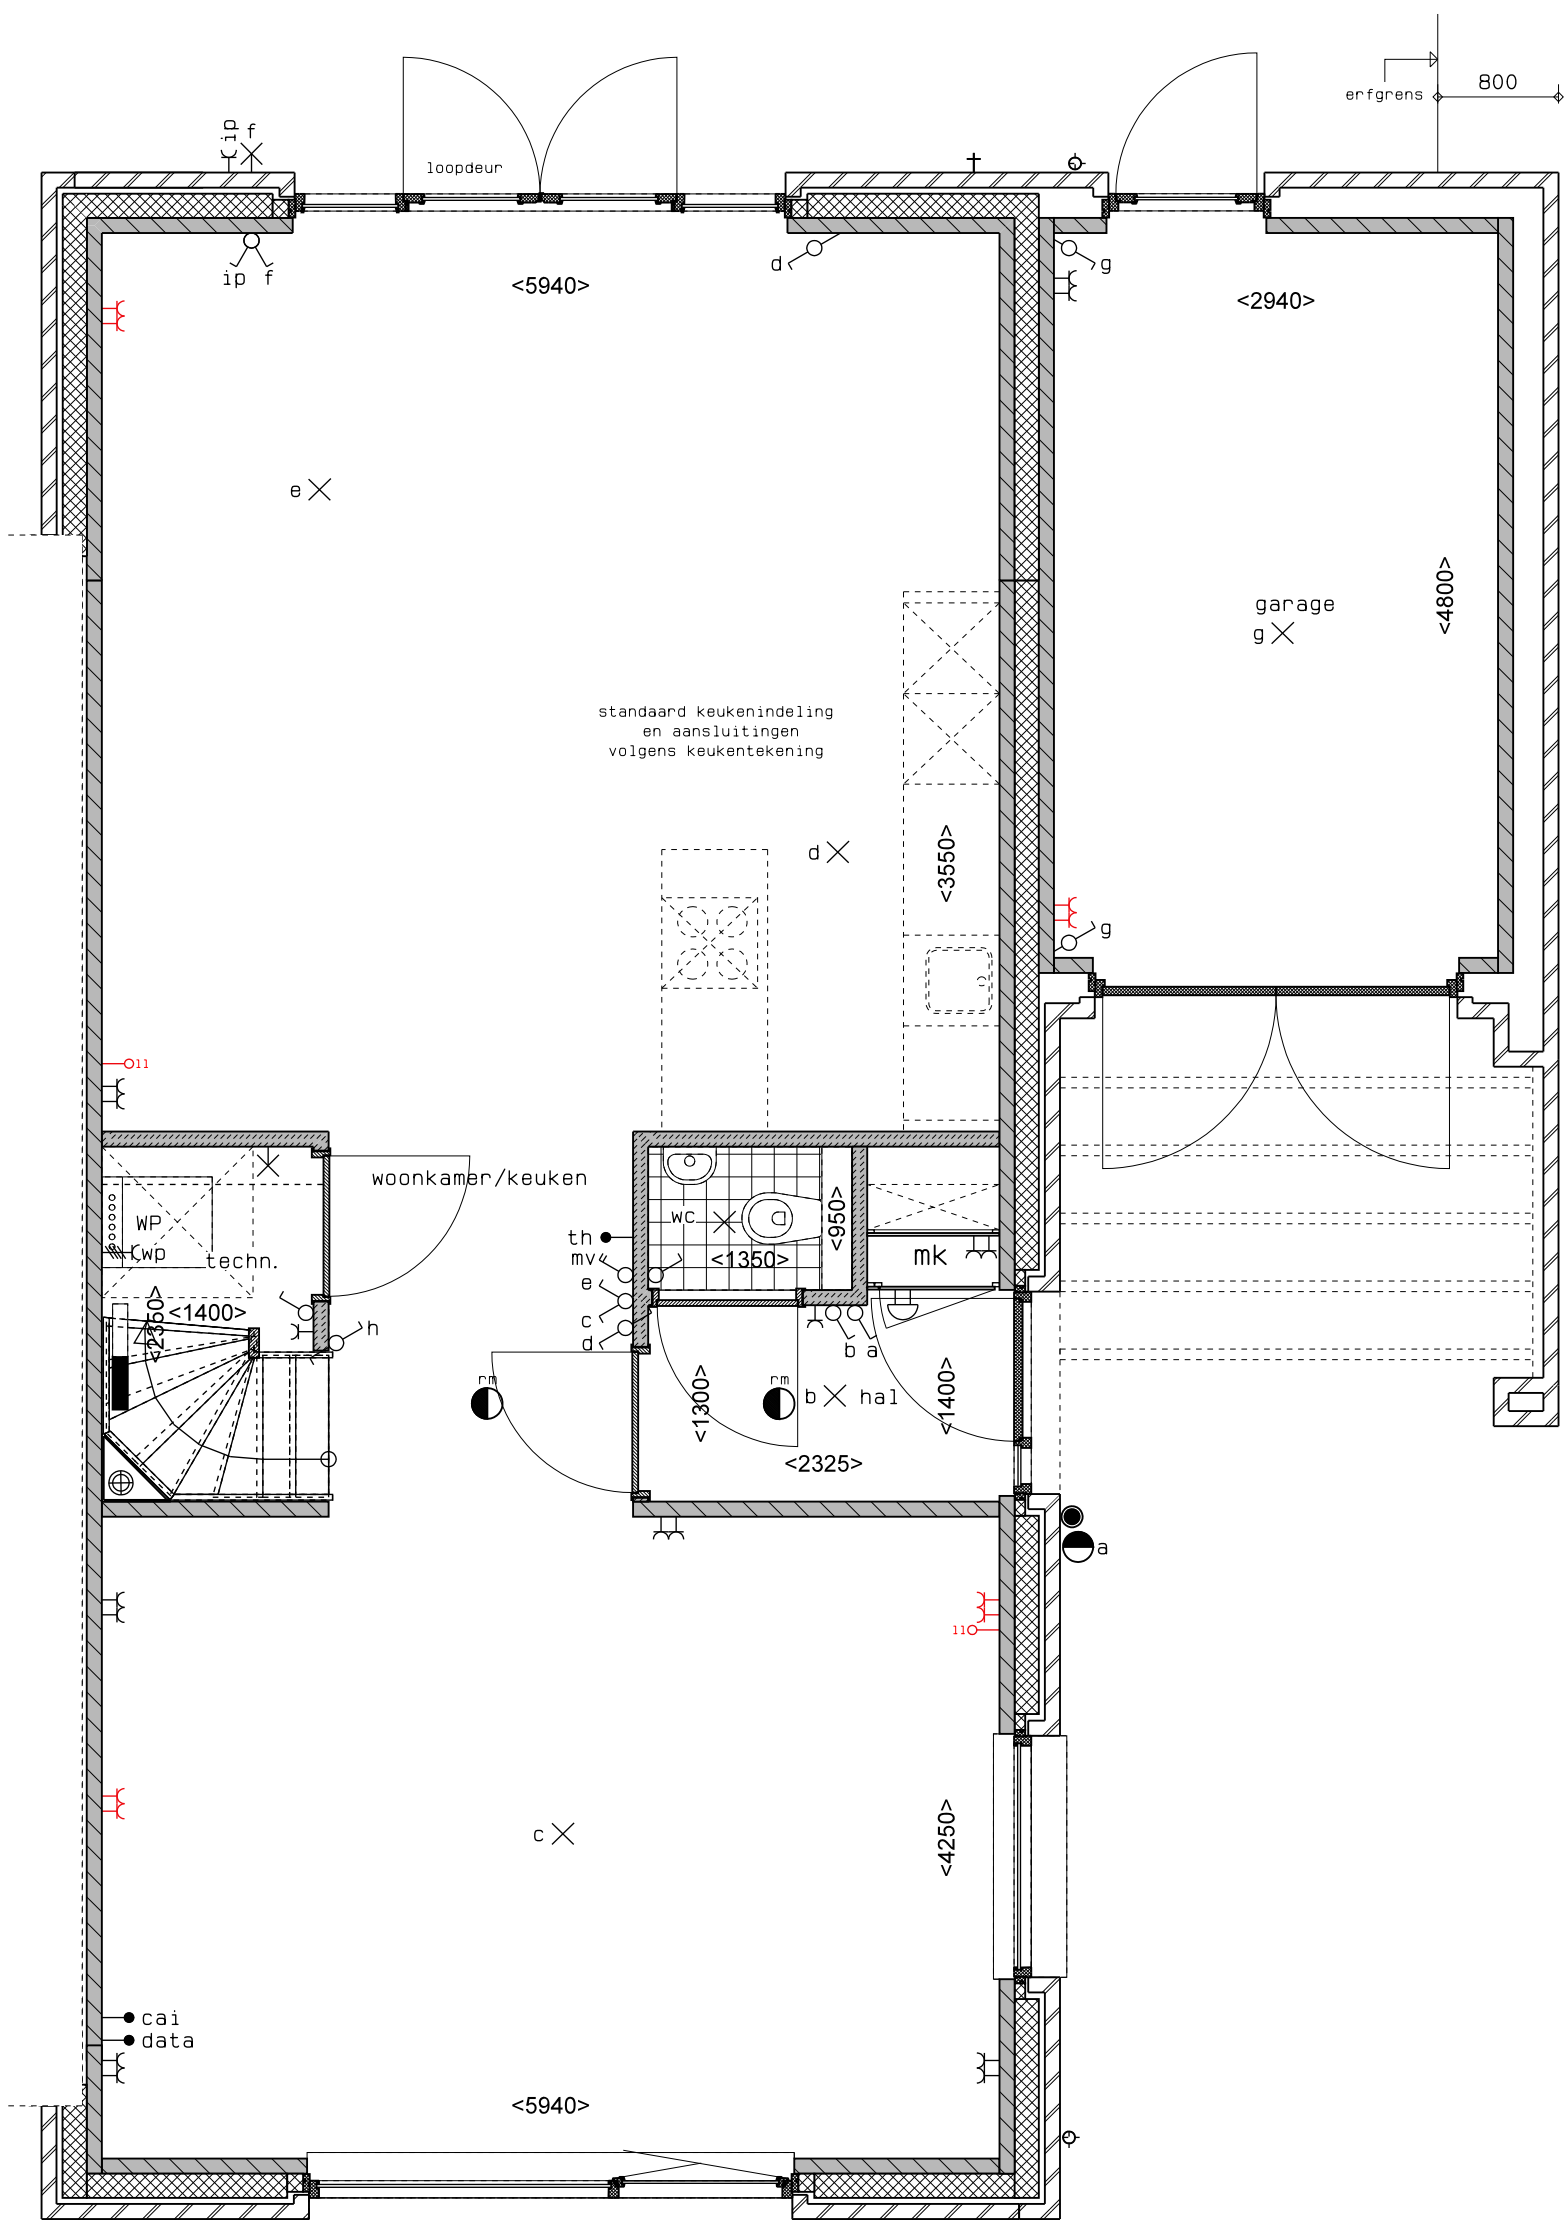

begane grond

Type 6.2Eb, Uitbouw achter 2,4 m, kavel 31