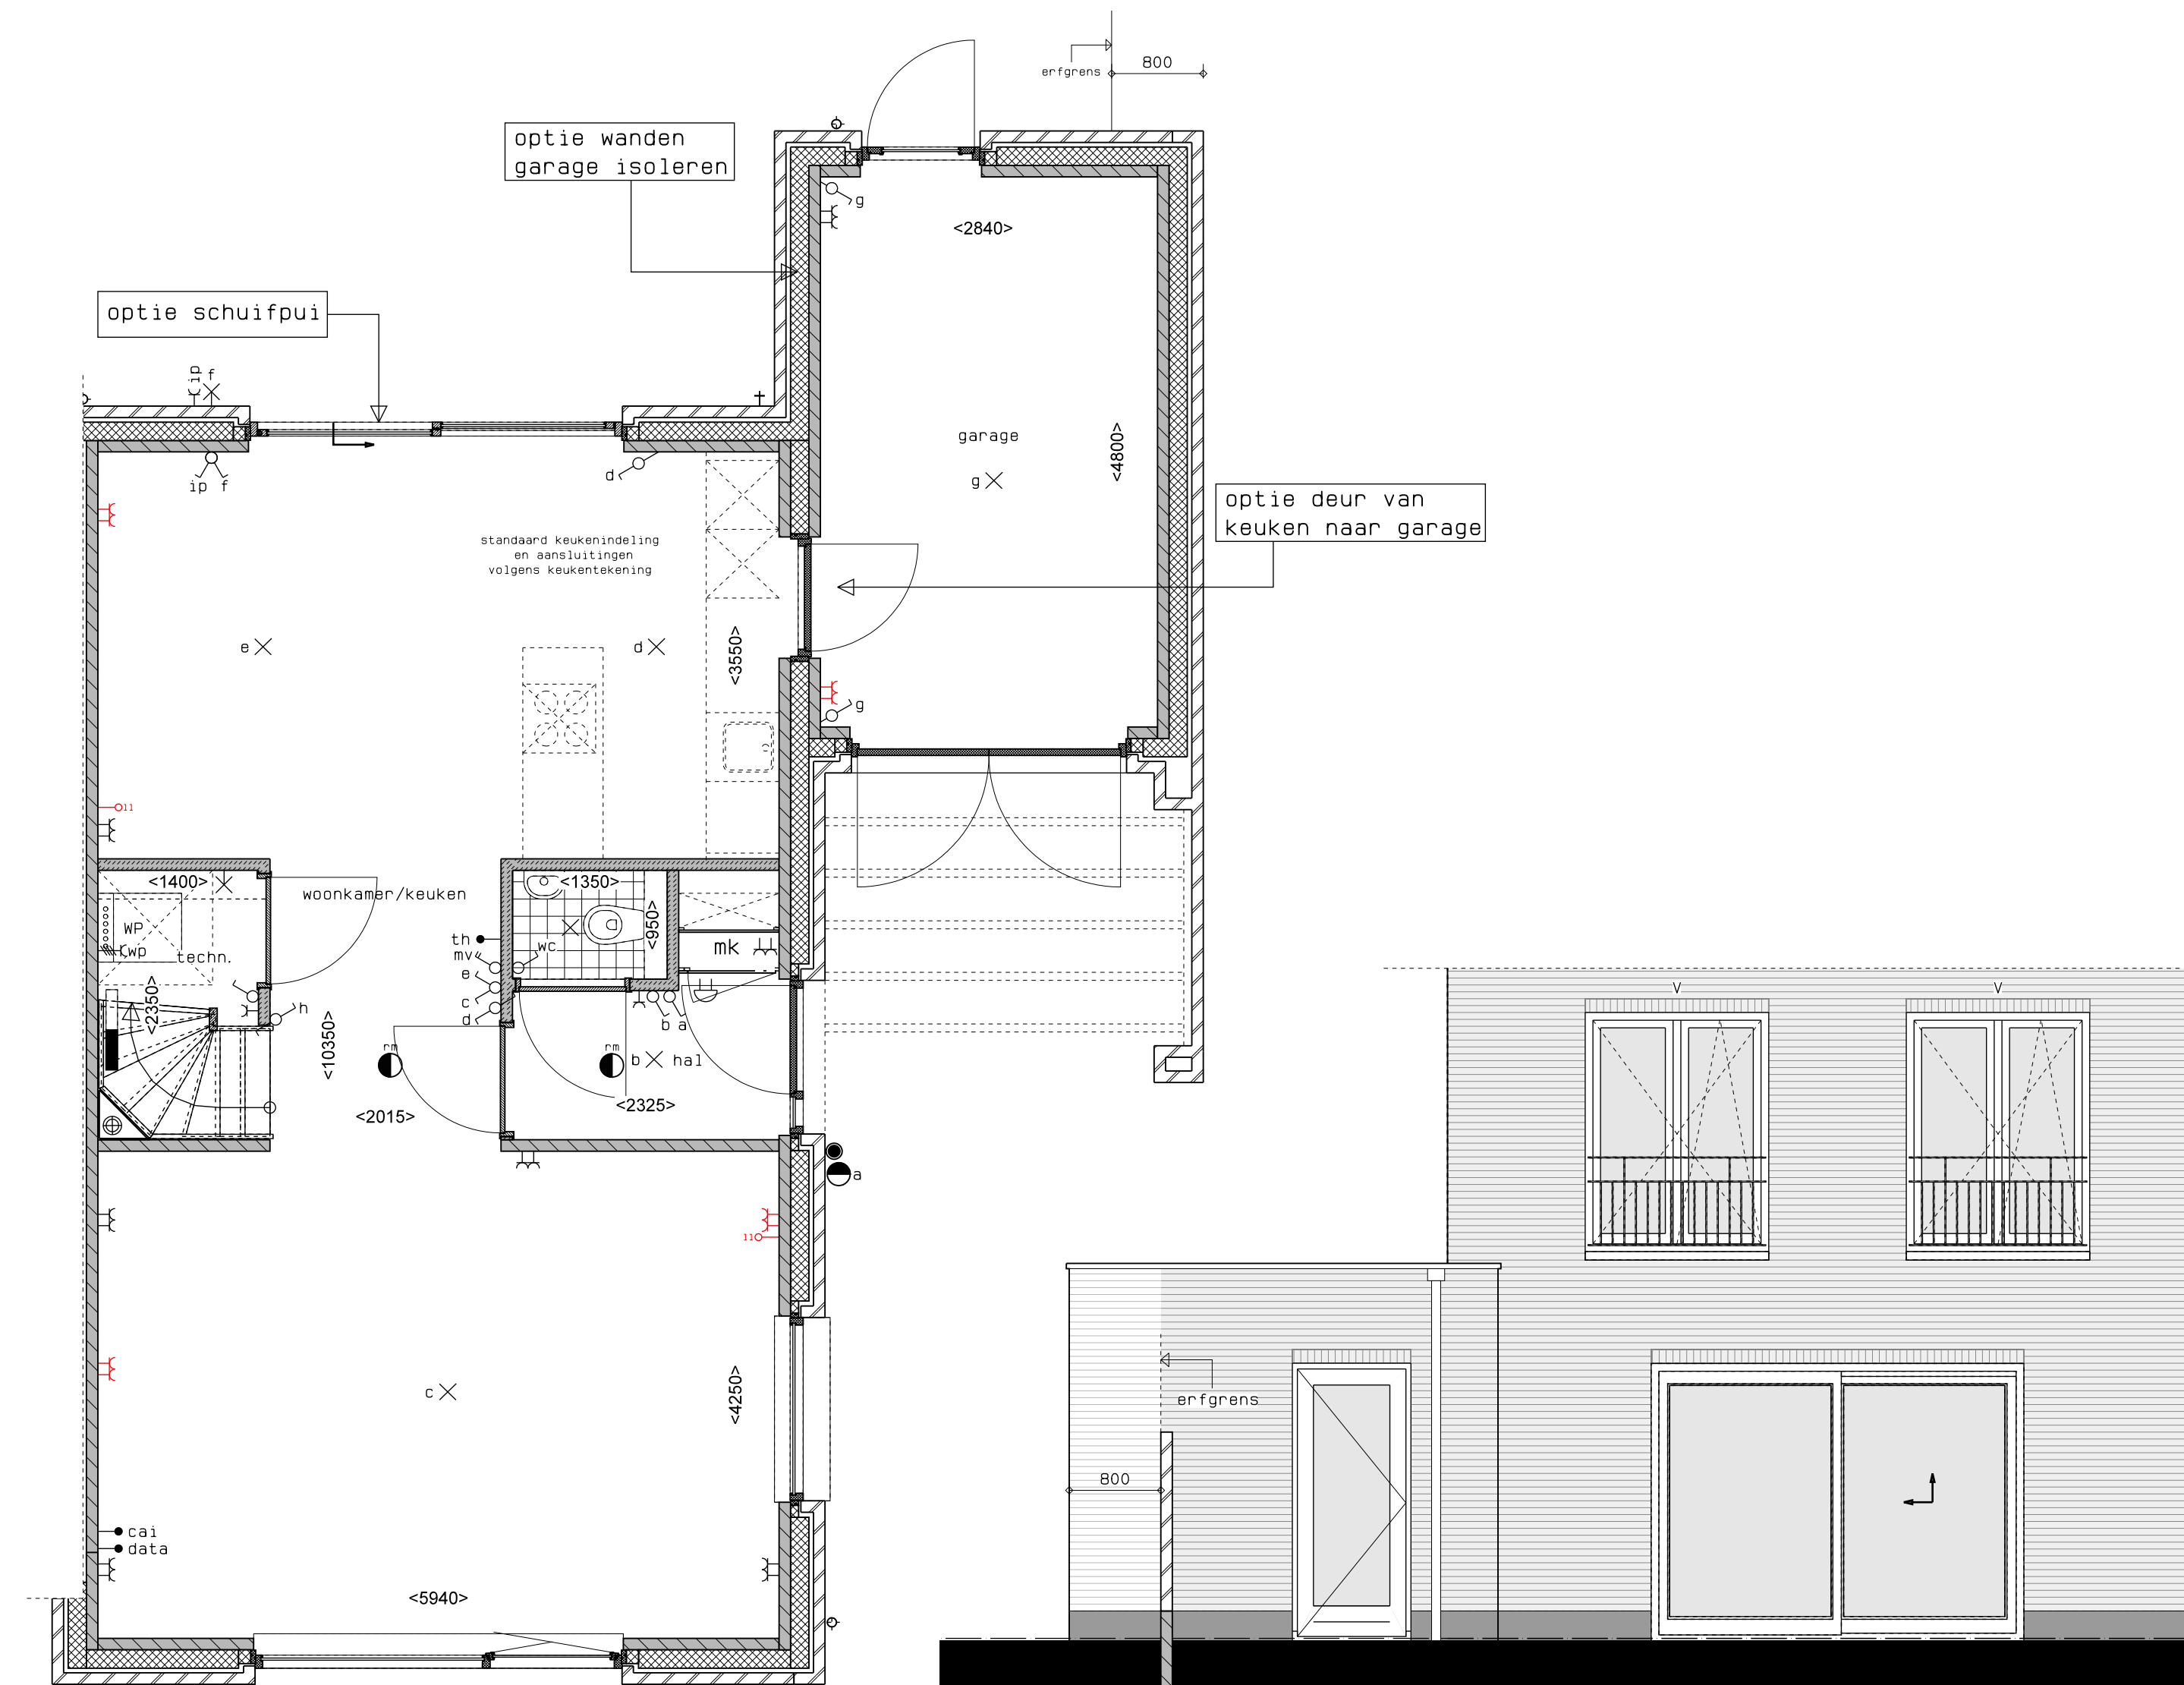

achteraanzicht

begane grond