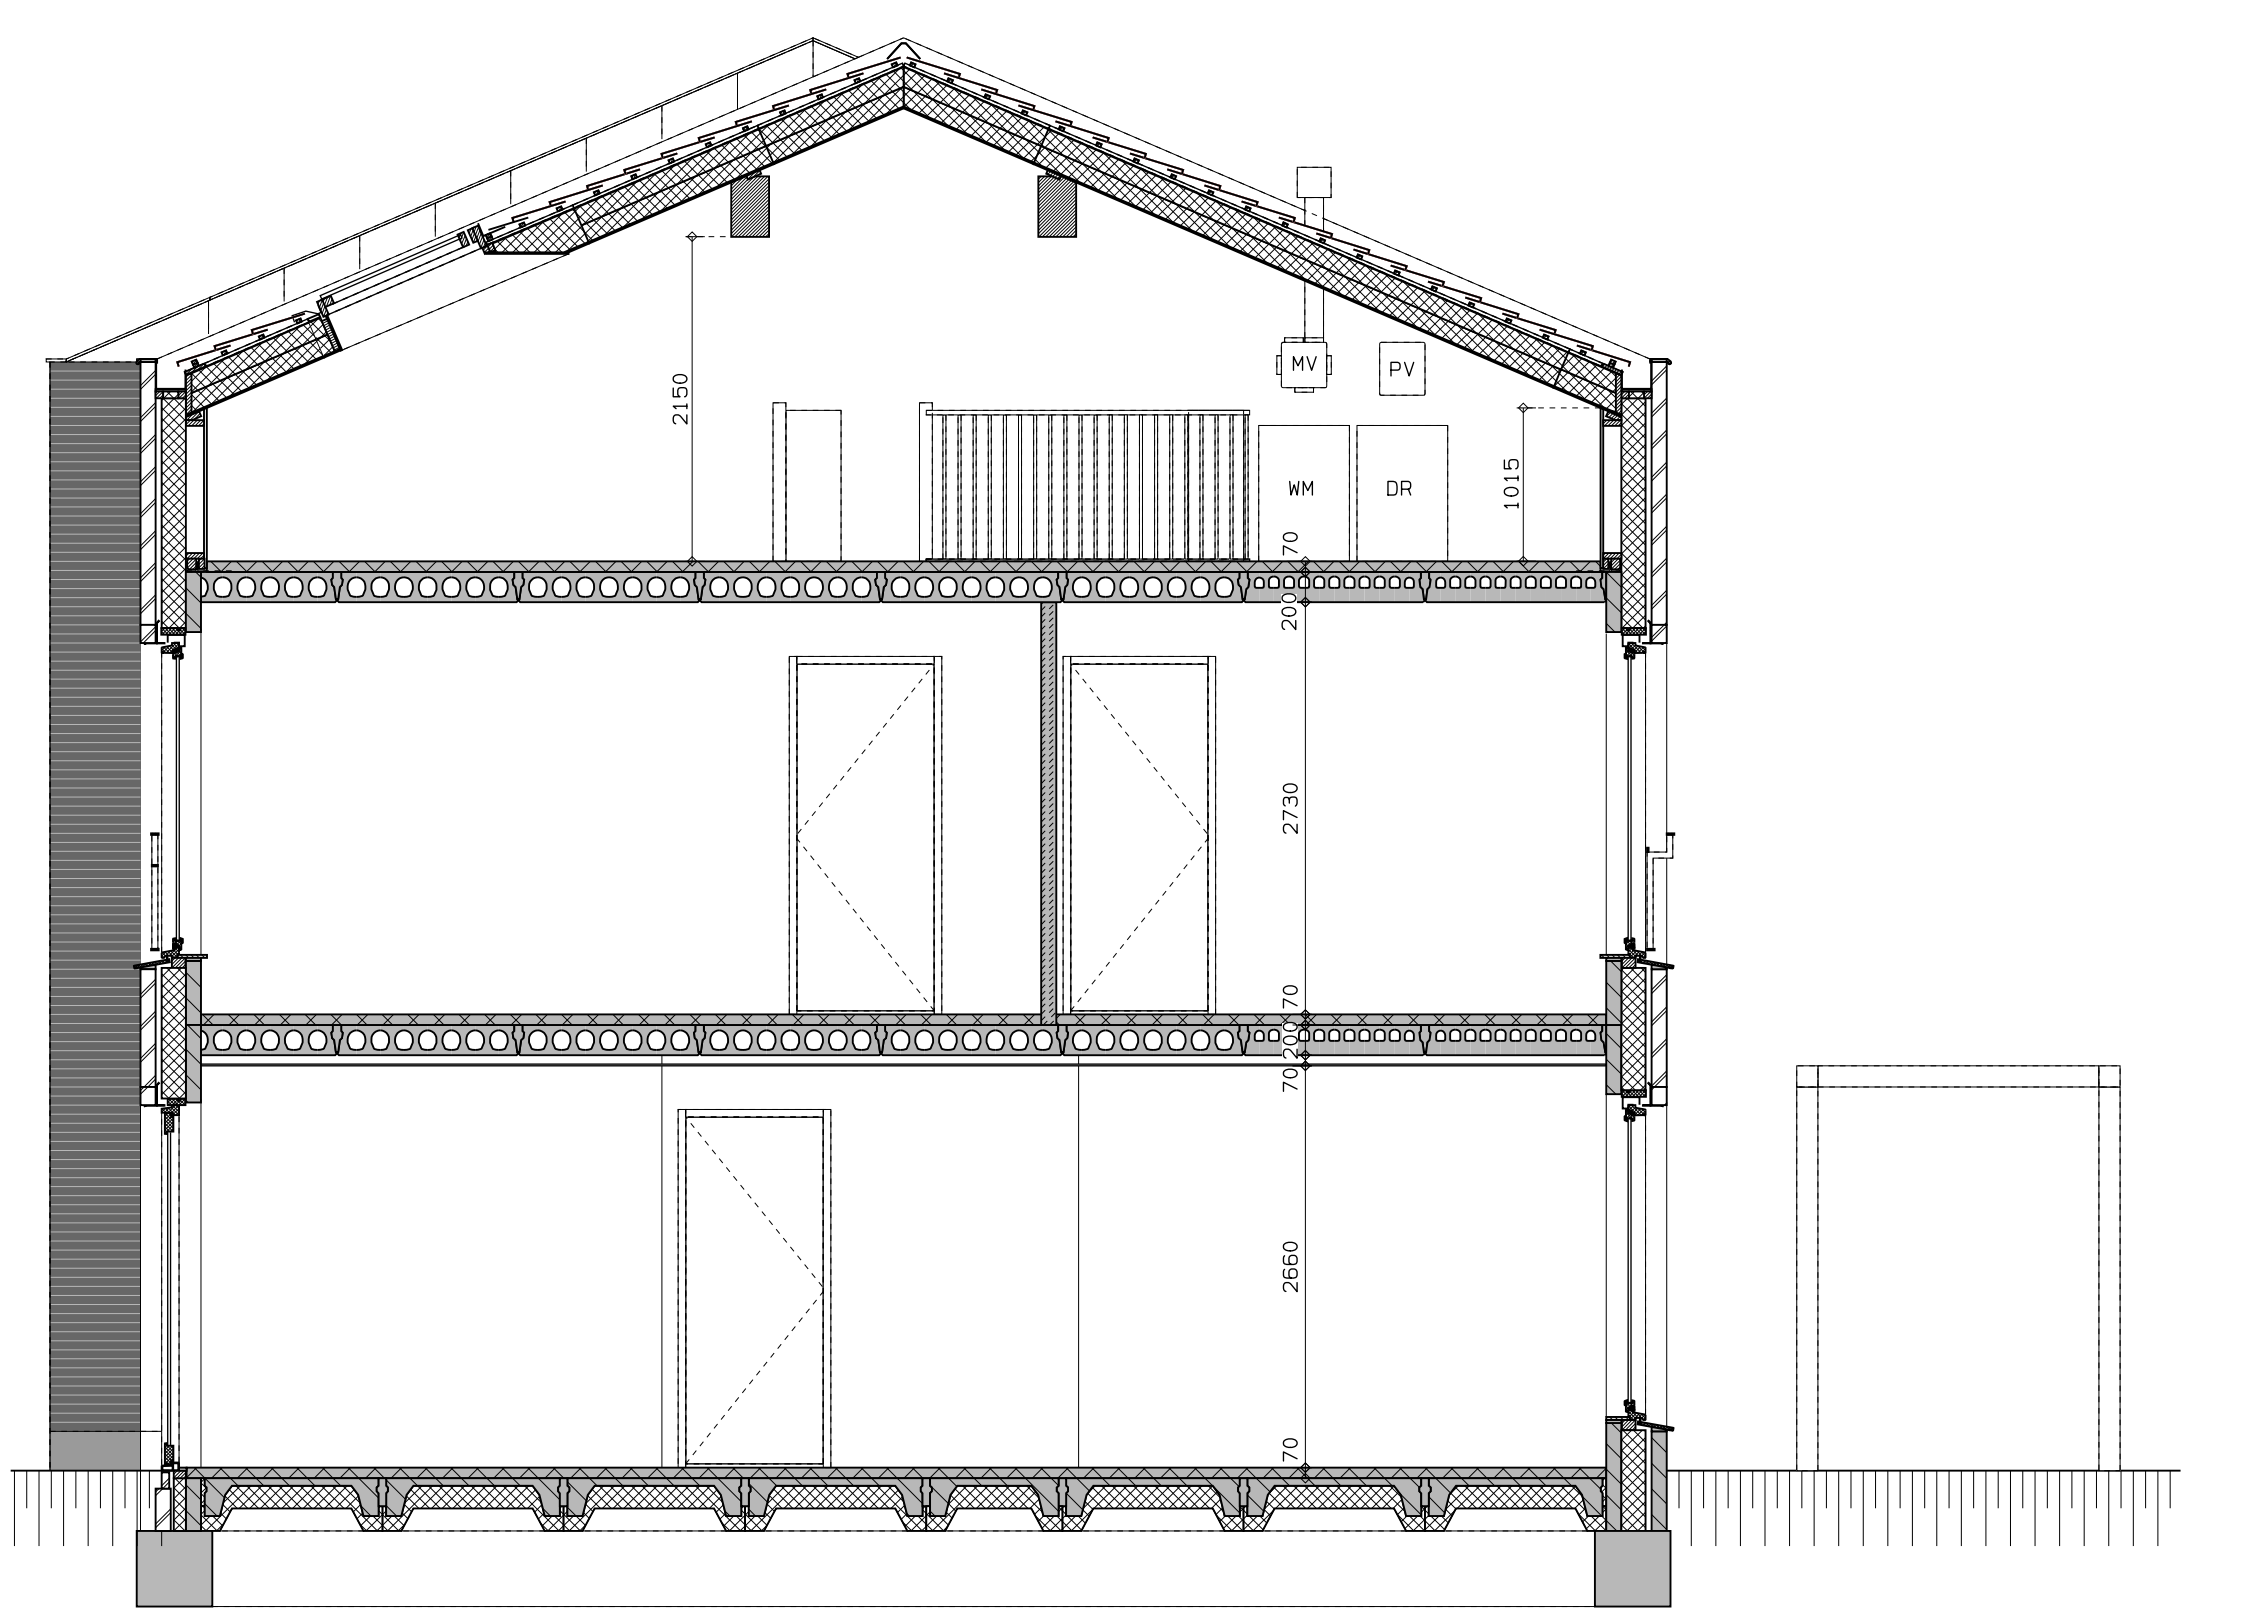

doorsnede

LEGENDA	
	geventmetselwerk, lagenmaat 60mm
	prefab beton scheidingswand
	gasbeton
	holle scheidingswand
	isolatie
	meterkast
	opstelplaats combiwarmtepomp
	opstelplaats unit mechanische ventilatie
	opstelplaats PV-omvormer
	opstelplaats wasmachine
	opstelplaats wasdroger
	rookmelder
	enkele wcd
	schakelaar
	wisselschakelaar
	dubbele schakelaar
	plafondlichtpunt
	wandlichtpunt
	wcd wasmachine
	wcd droger
	wcd elektrische radiator
	wcd mech. ventilatie
	ip wcd
	aansluitpunt thermostaat (bedraad)
	schakelaar mechan. ventilatie
	wcd warmtepomp
	loze leiding naar meterkast
	aarding metalen delen
	aansluitpunt PV-installatie
	deurbel
	aansluitpunt 2100+ radiator, elektrisch
	verdeler vloerverwarming
	verdeler vloerverwarming voorzien van omkasting
	buitenkraan

LEGENDA METSELWERK	
	metselwerk kleur: wit
	gekleurd metselwerk kleur: licht
	gekleurd metselwerk kleur: middengrijs
VENTILATIEROOSTERS	
	ventilatierooster boven kozijn
	rookkast boven kozijn