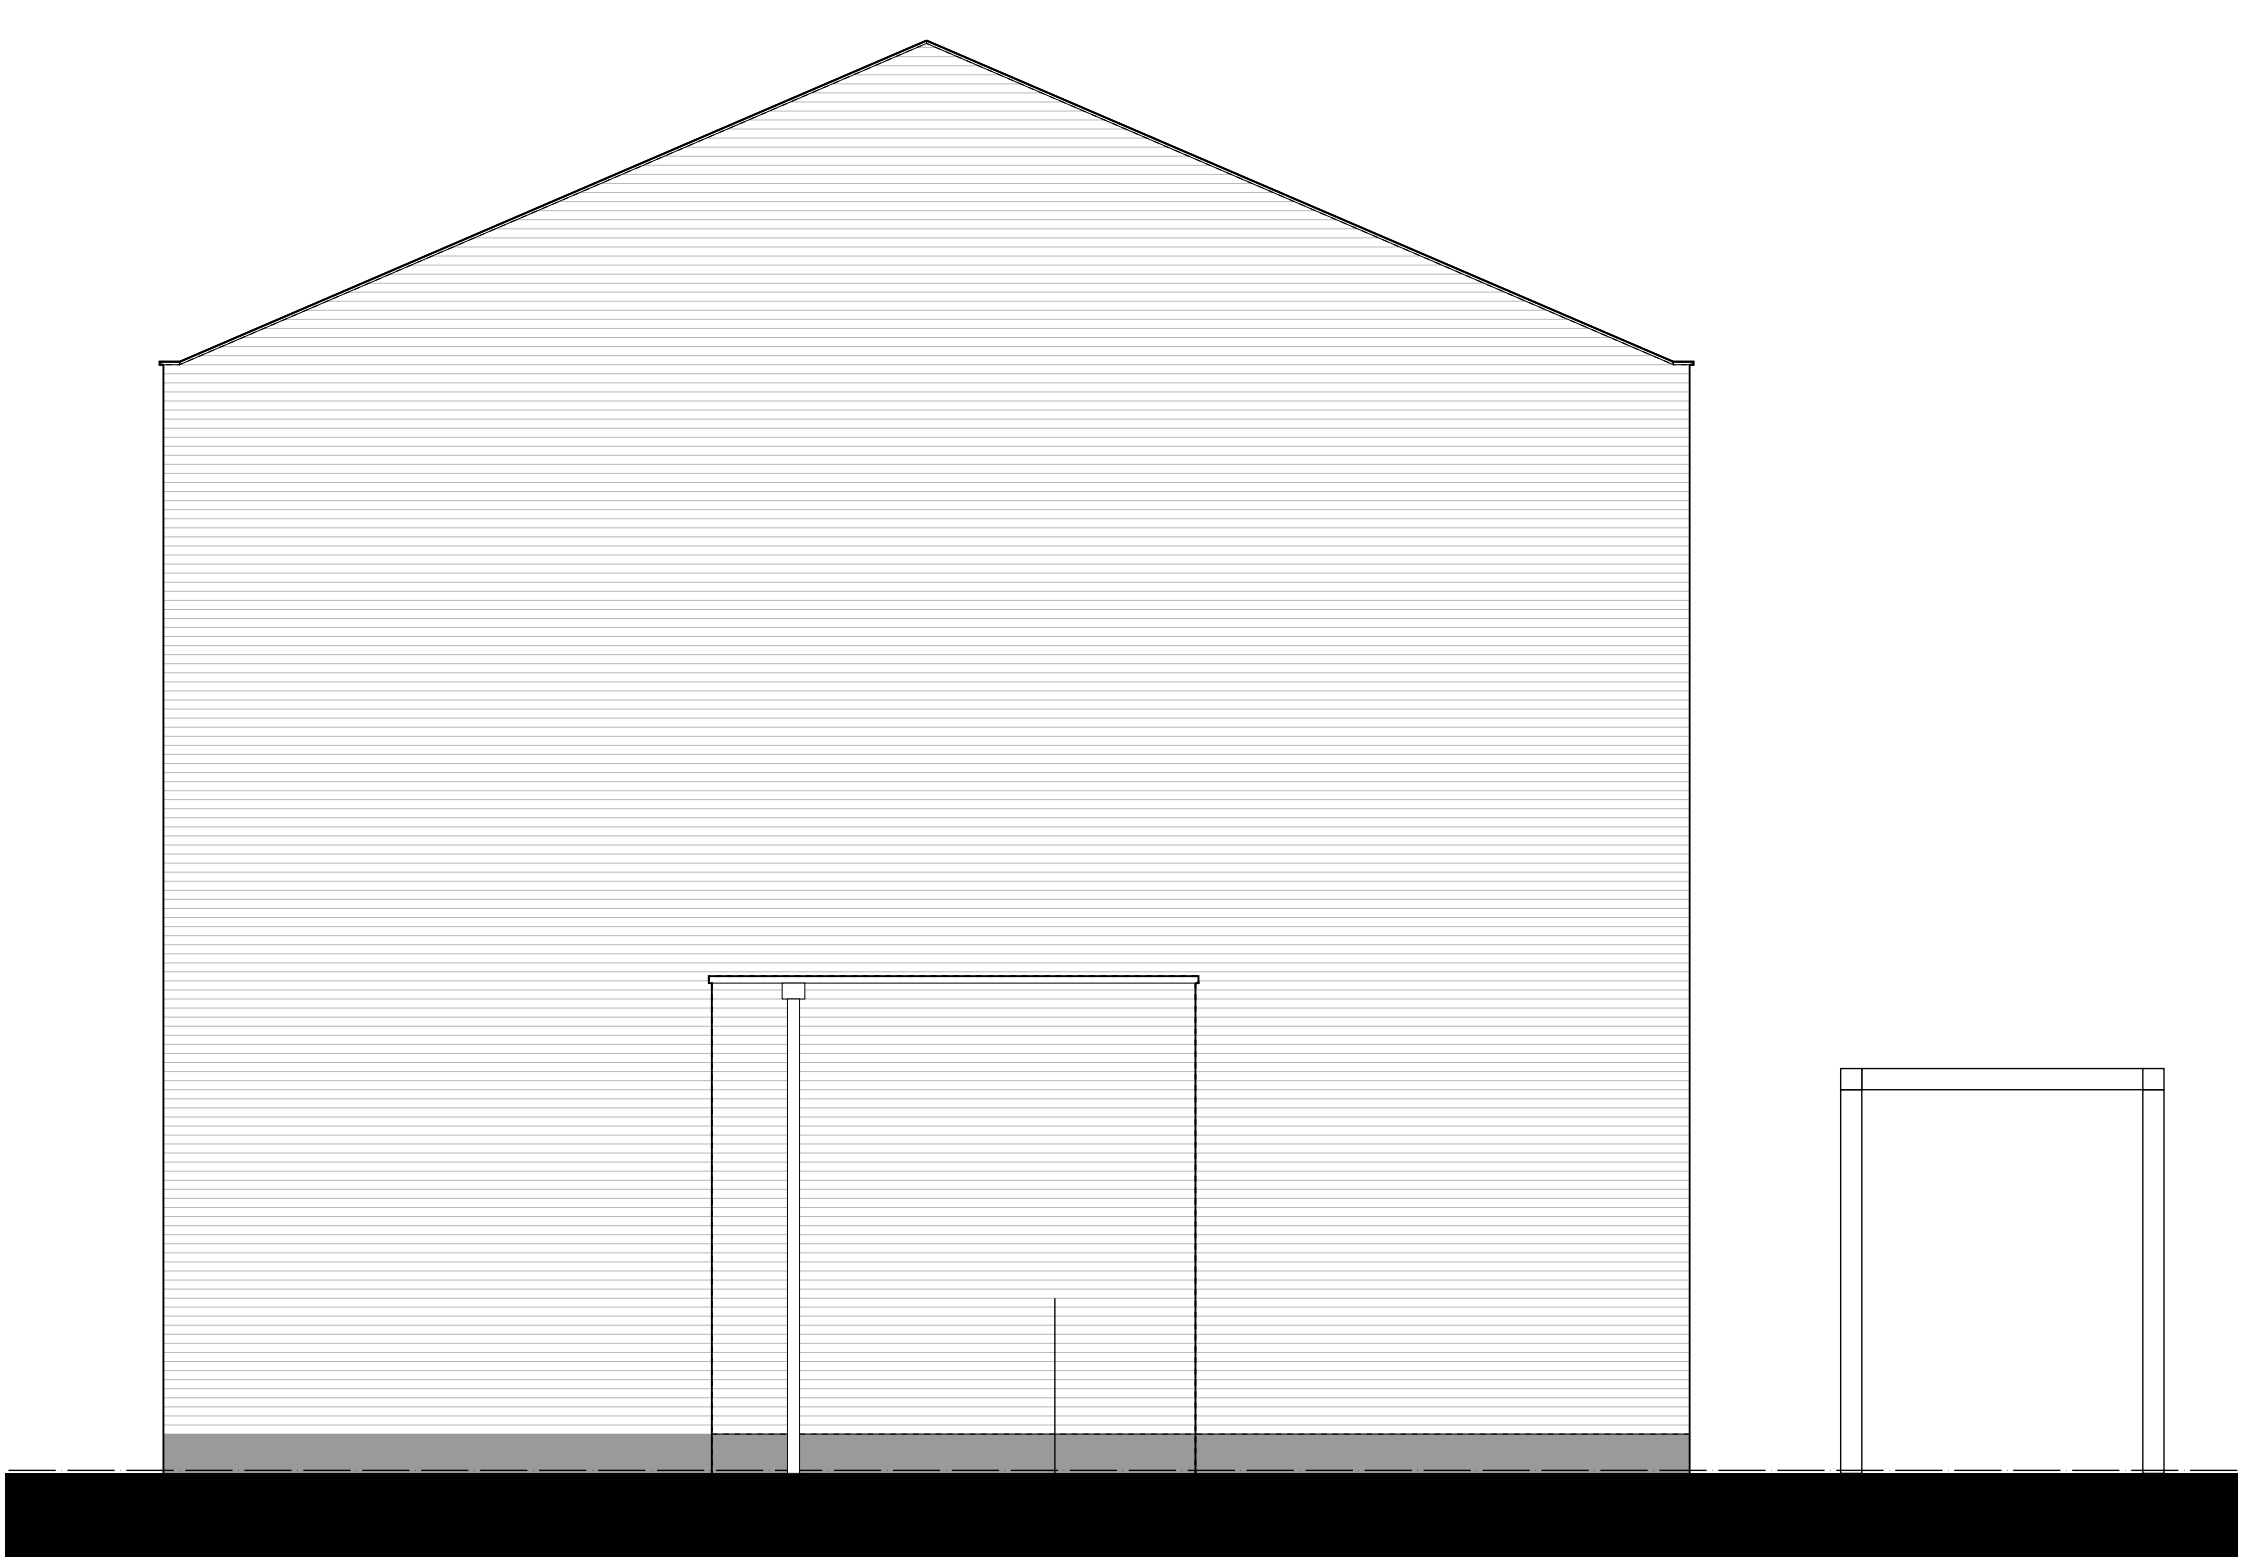

zijaanzicht