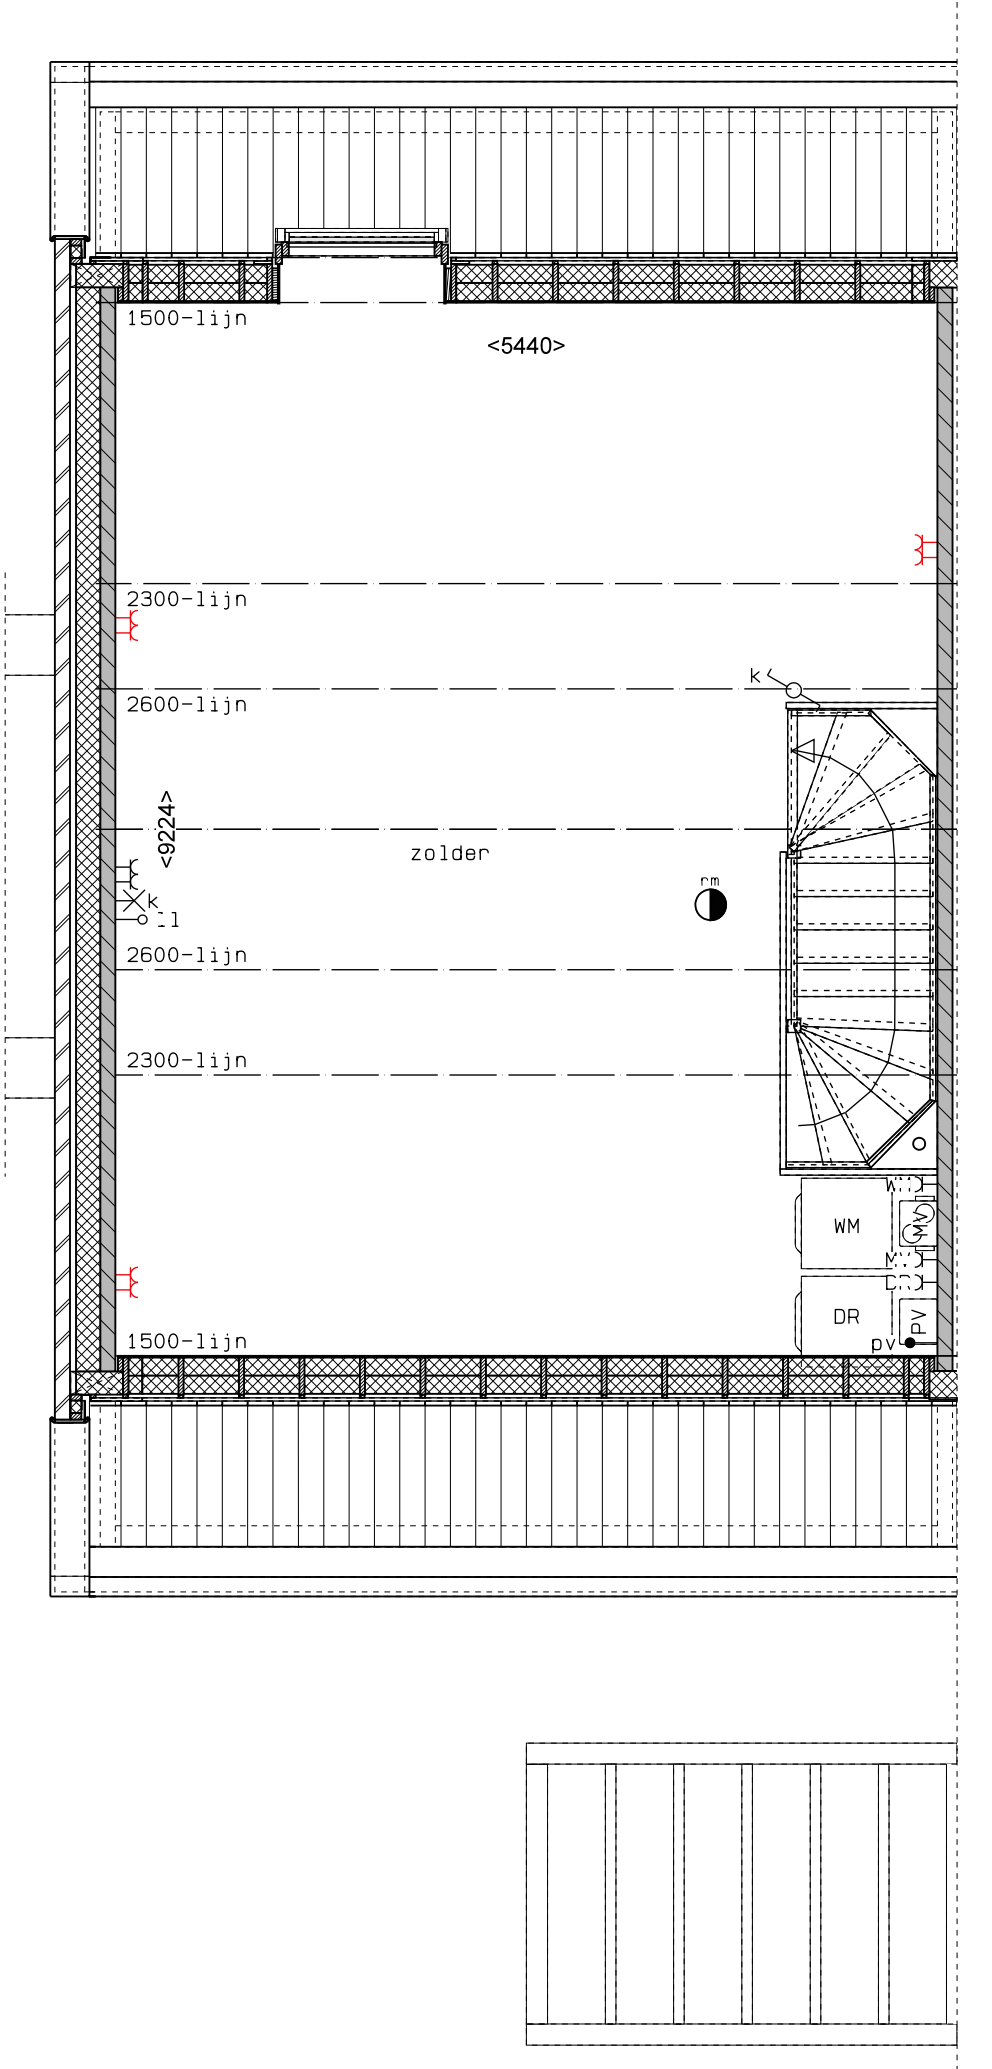

2e verdieping