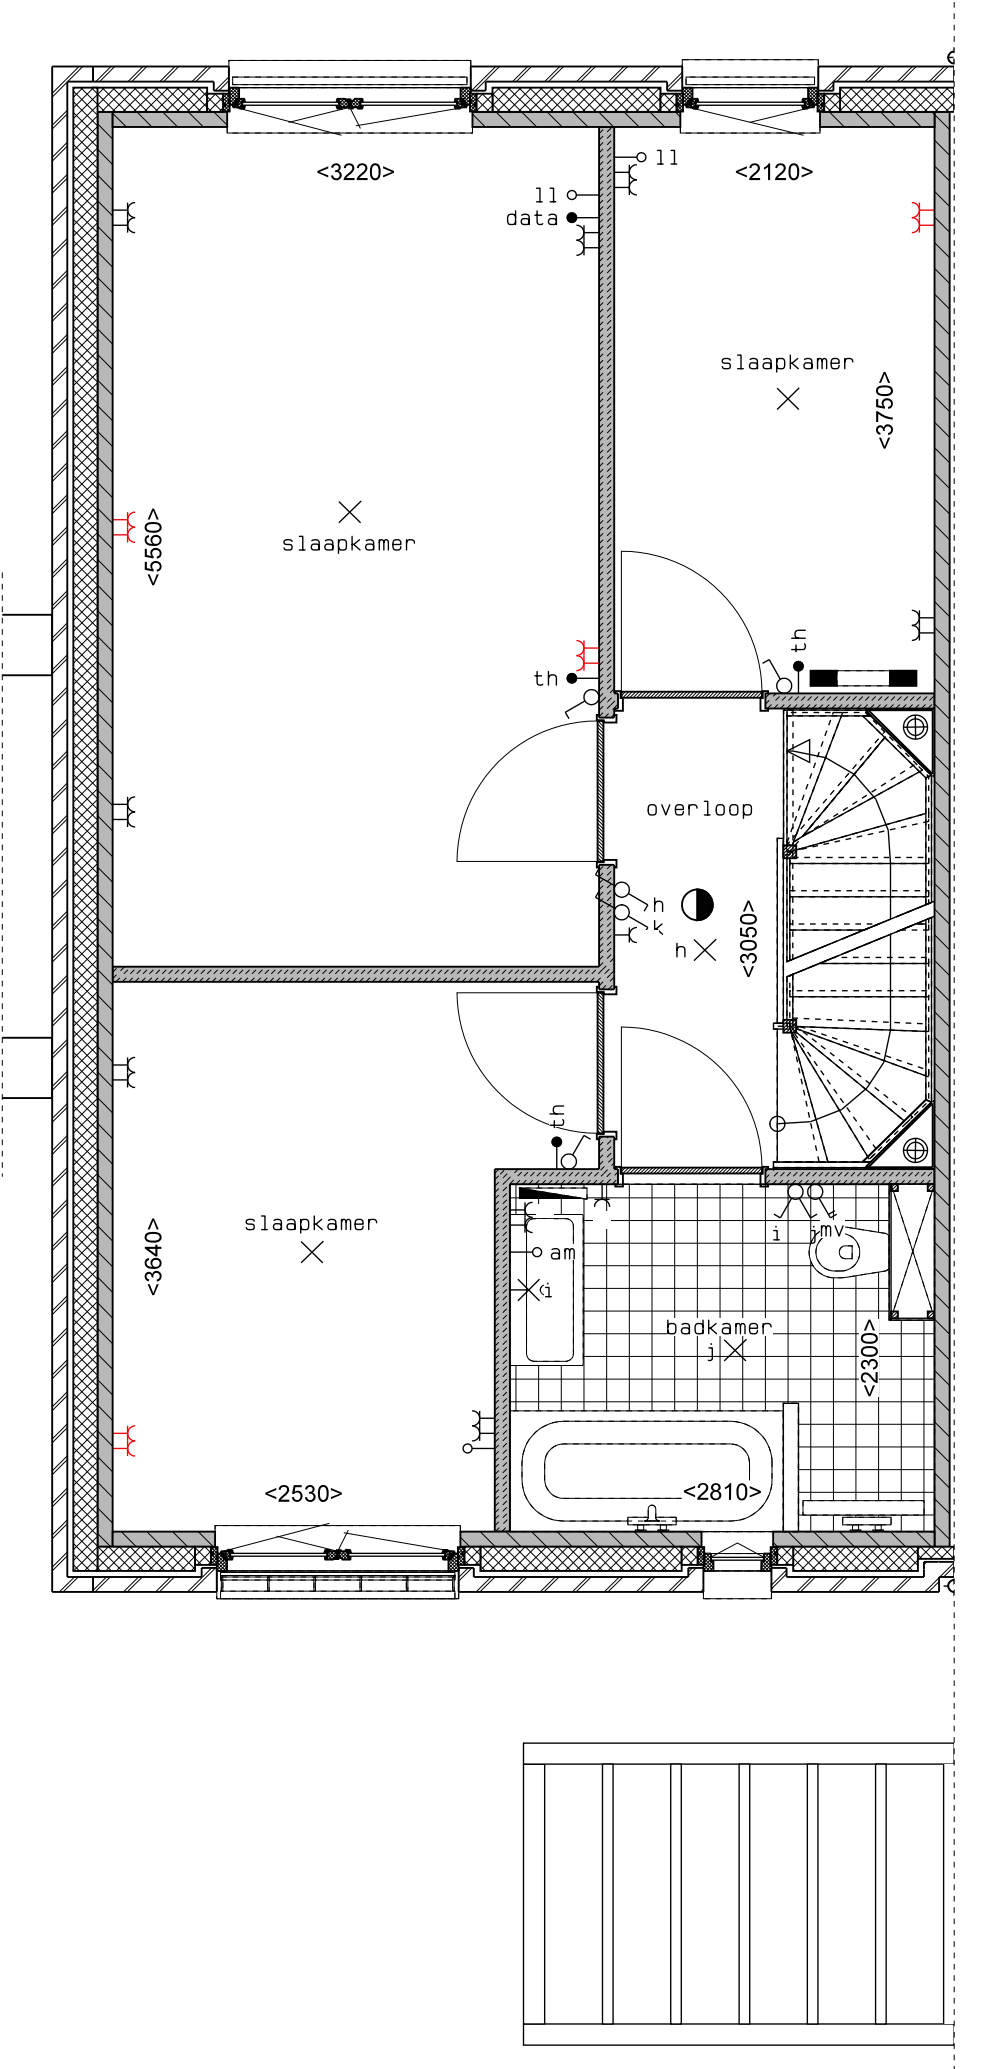

1e verdieping