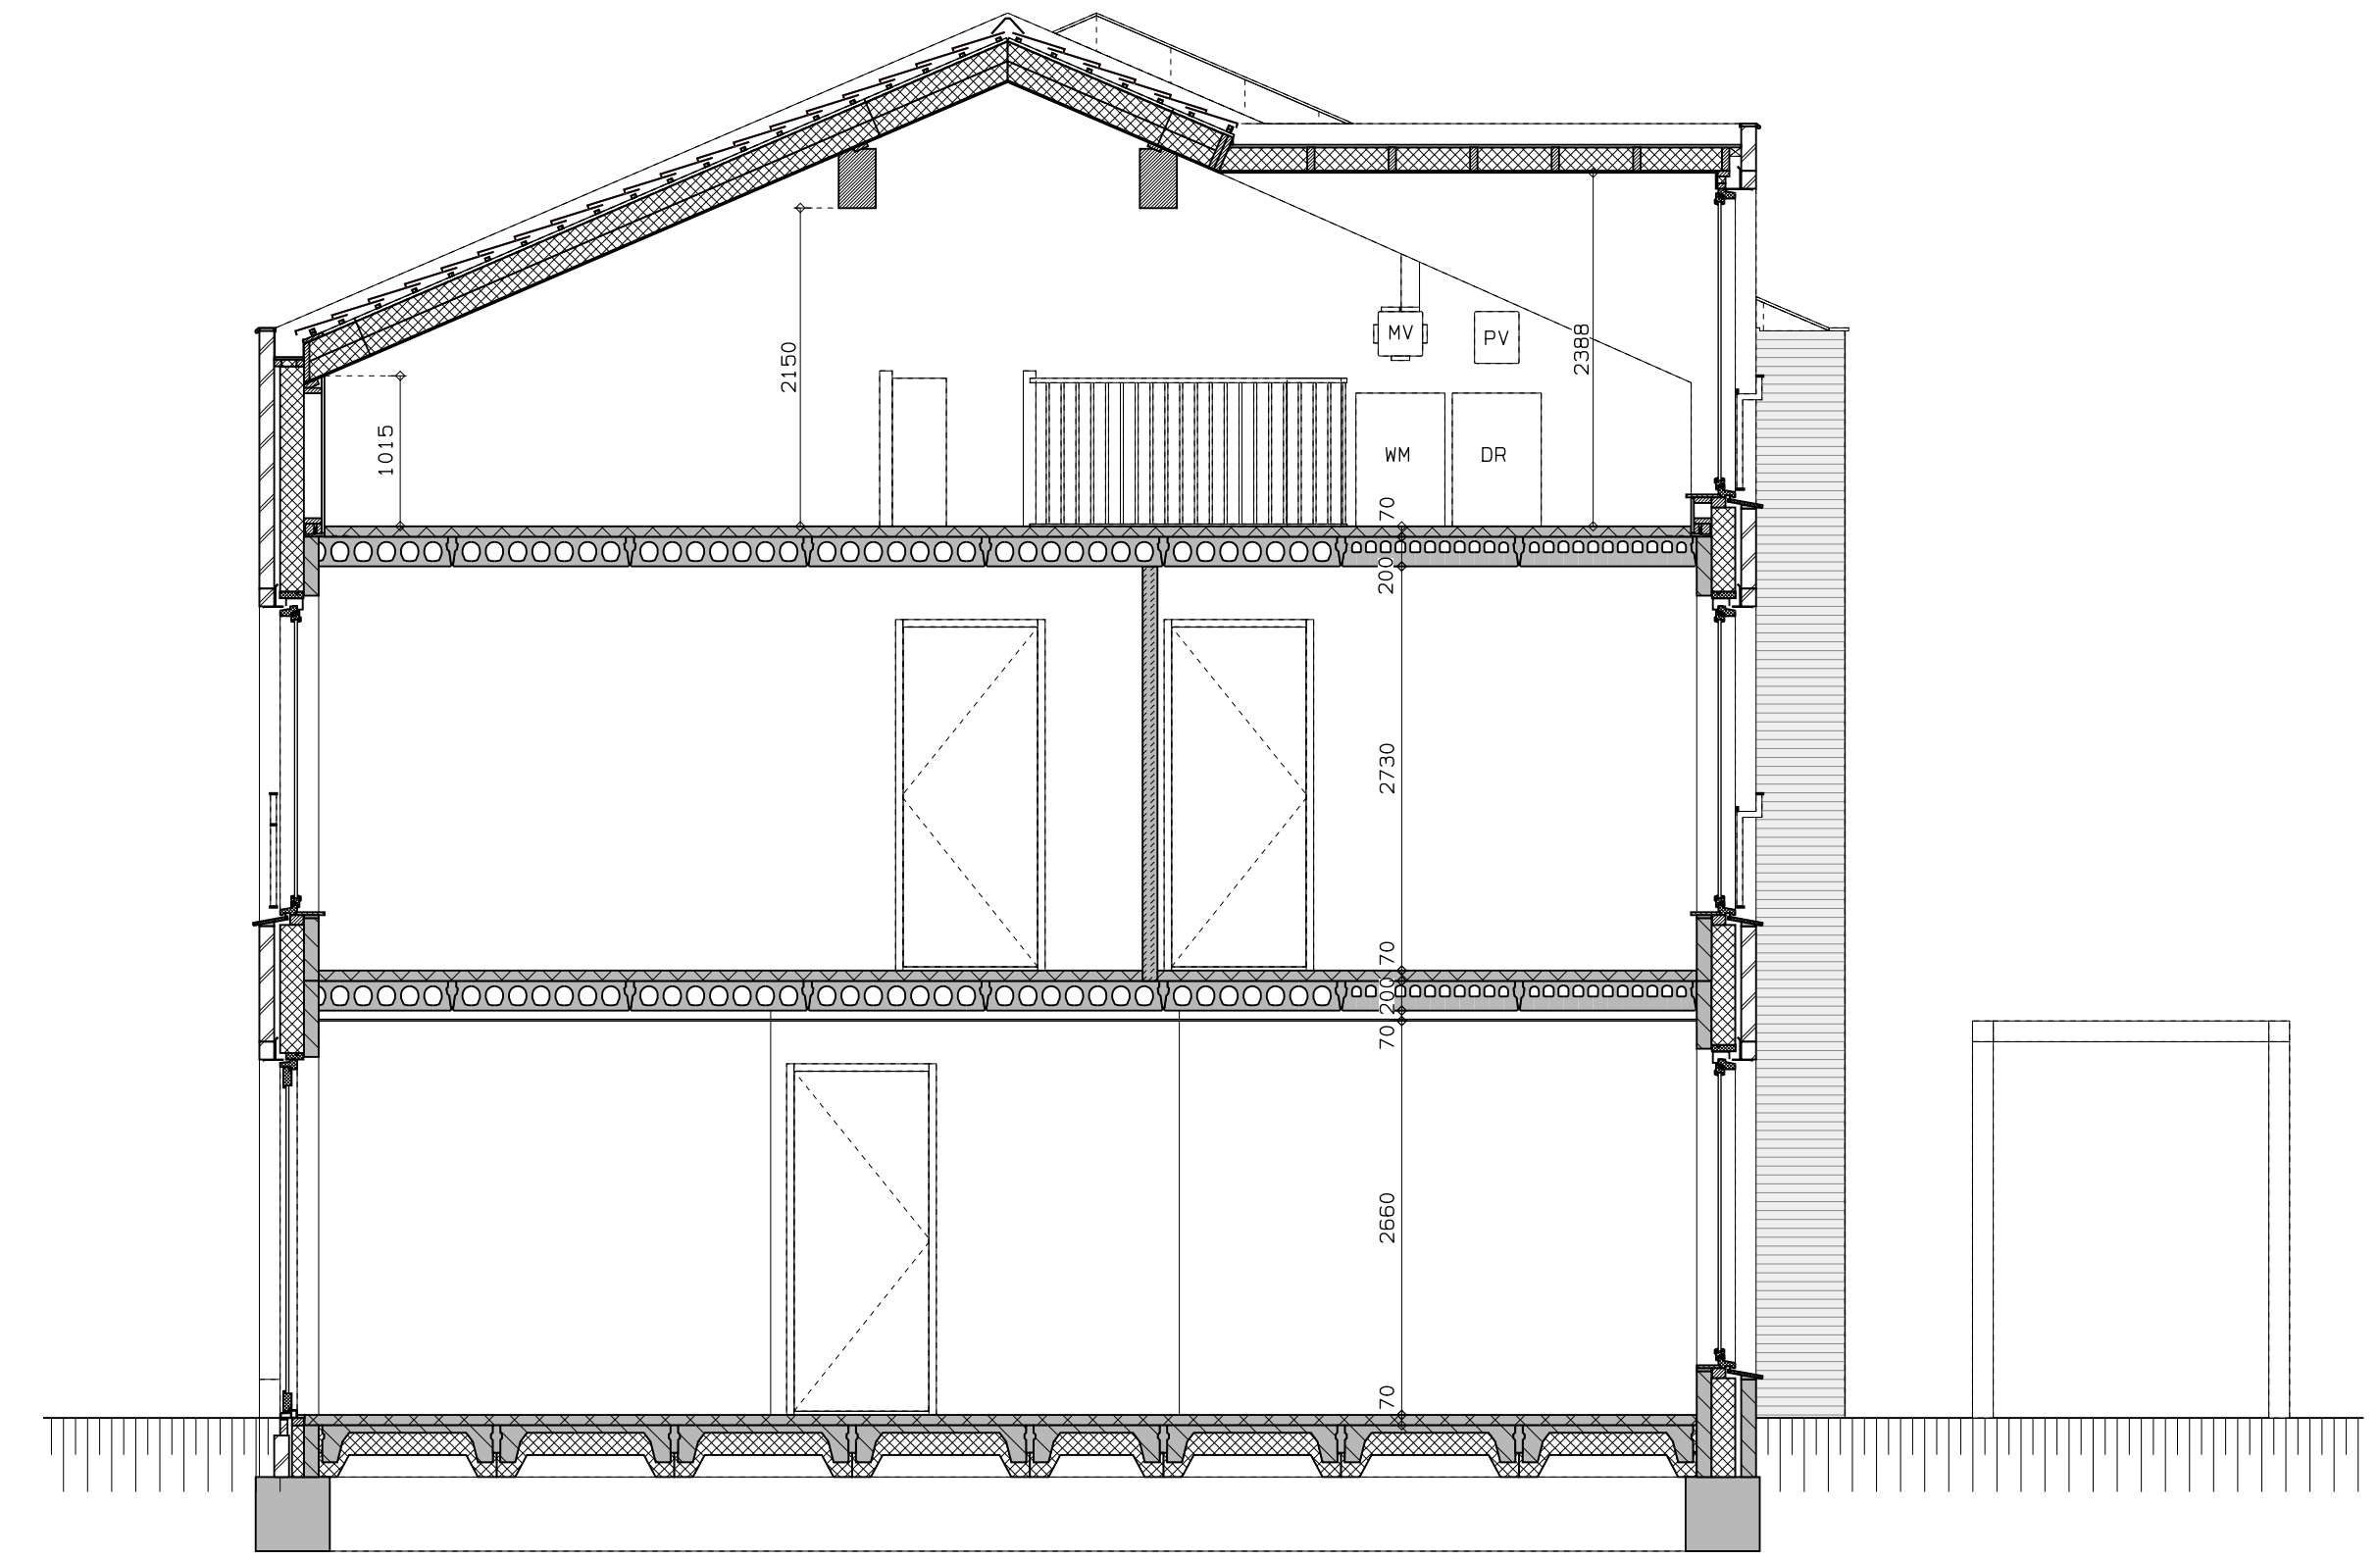

doorsnede

LEGENDA	
	DR opstelplaats wasdroger
	rookmelder
	enkele wcd
	prefab beton scheidingswand
	gasbeton
	holle scheidingswand
	isolatie
	meterkast
	opstelplaats combiwarmtepomp
	opstelplaats unit mechanische ventilatie
	opstelplaats PV-omvormer
	opstelplaats wasmachine
	wisselschakelaar
	plafondlichtpunt
	wandlichtpunt
	wcd wasmachine
	wcd droger
	wcd elektrische radiator
	wcd mech. ventilatie
	ip wcd
	aansluitpunt thermostaat (bedraad)
	schakelaar
	schakelaar mechan. ventilatie
	wcd warmtepomp
	loze leiding naar meterkast
	aarding metalen delen
	aansluitpunt PV-installatie
	deurbelischakelaar 1500V
	deurbel
	buitenwandlichtpunt 2100V
	radiator, elektrisch
	verdelers vloerverwarming
	verdelers vloerverwarming
	voorzien van omkasting
	buitenkraan

LEGENDA METSELWERK	
	metselwerk kleur: wit
	gekamd metselwerk kleur: licht
	gekamd metselwerk kleur: middengrijs
VENTILATIEROOSTERS	
	V ventilatierooster boven kozijn
	SK rooster onder kozijn