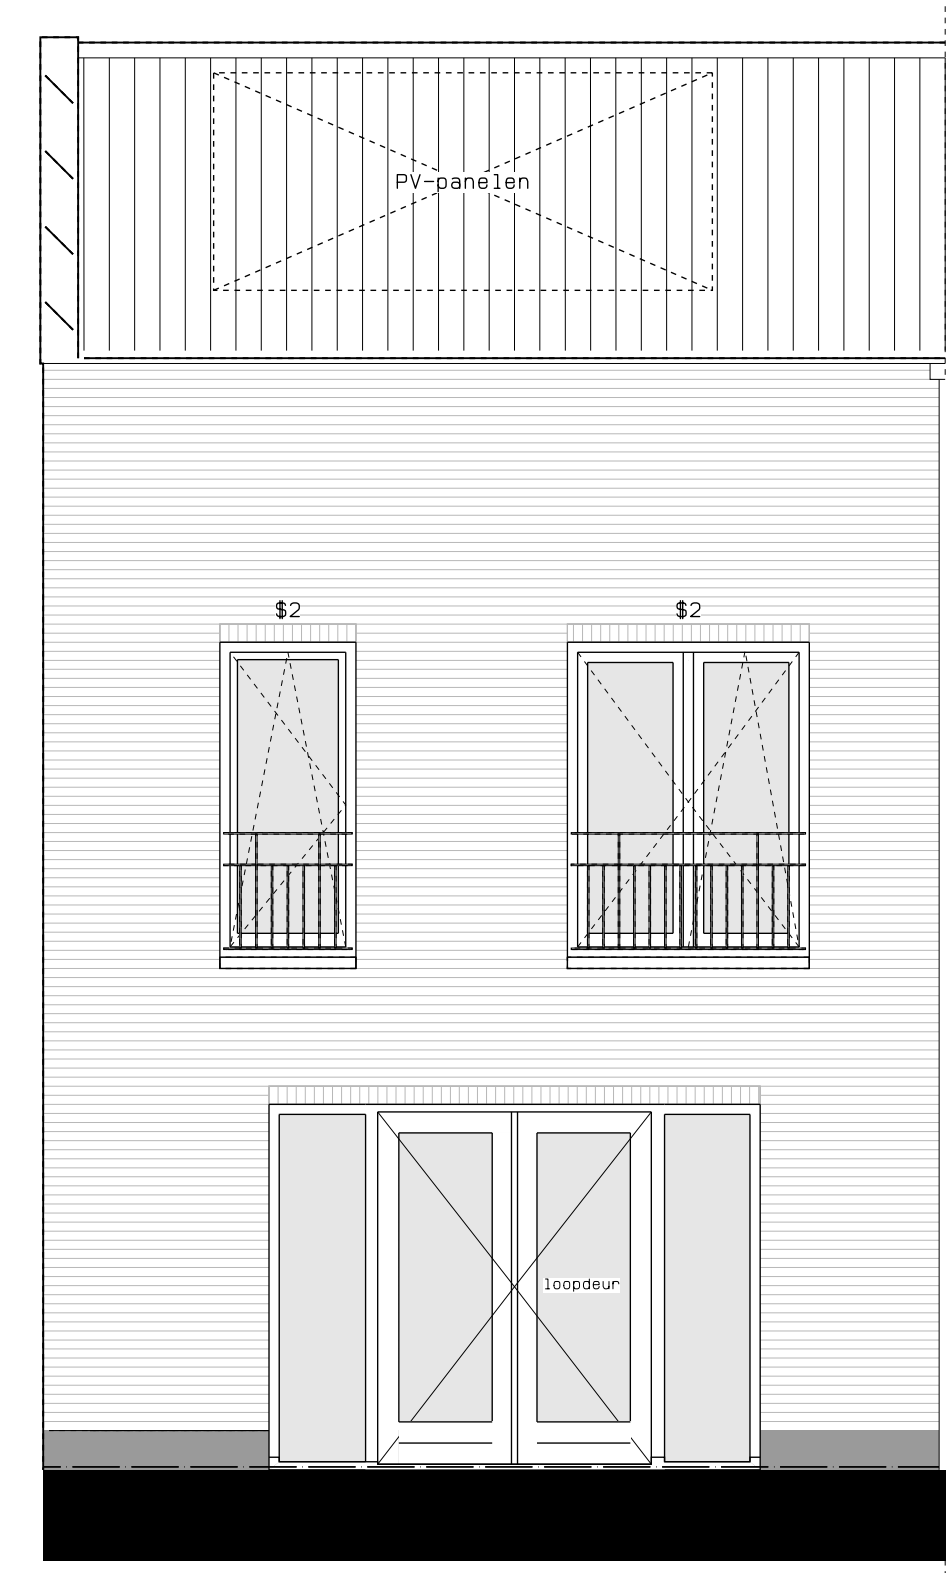

achteraanzicht