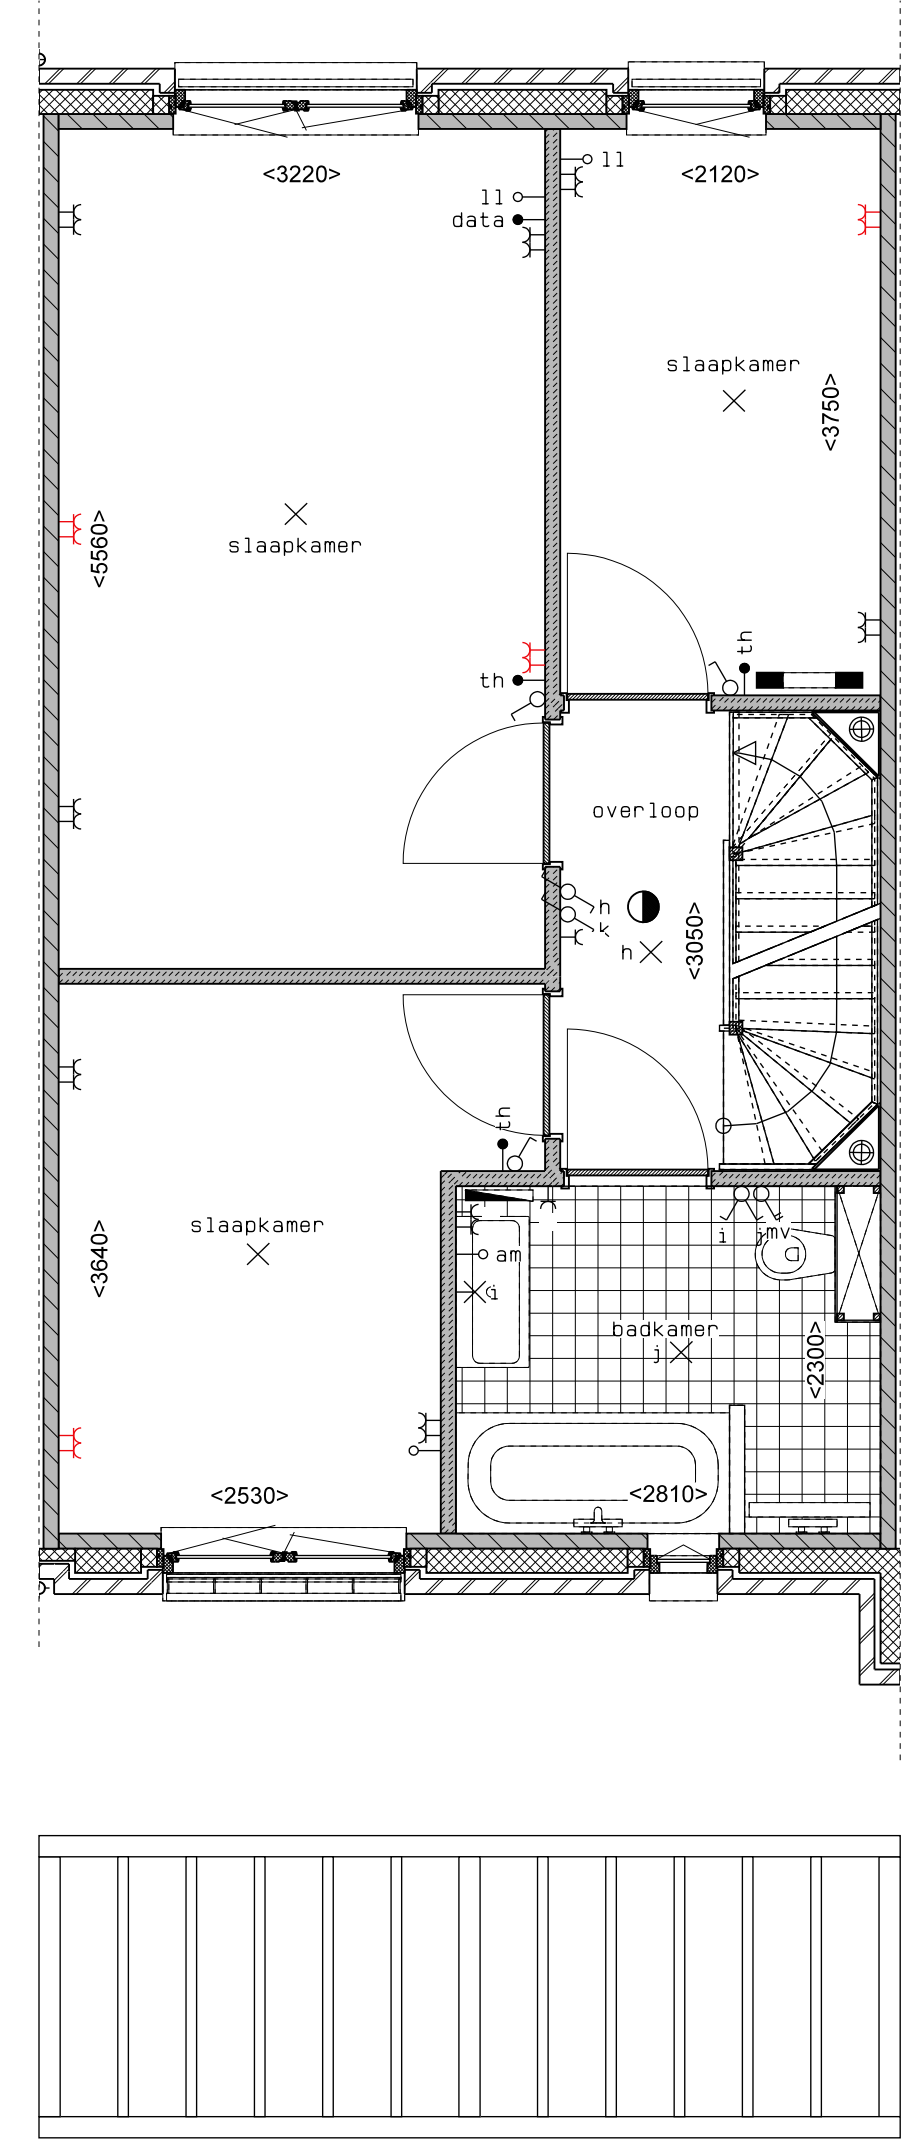

1e verdieping