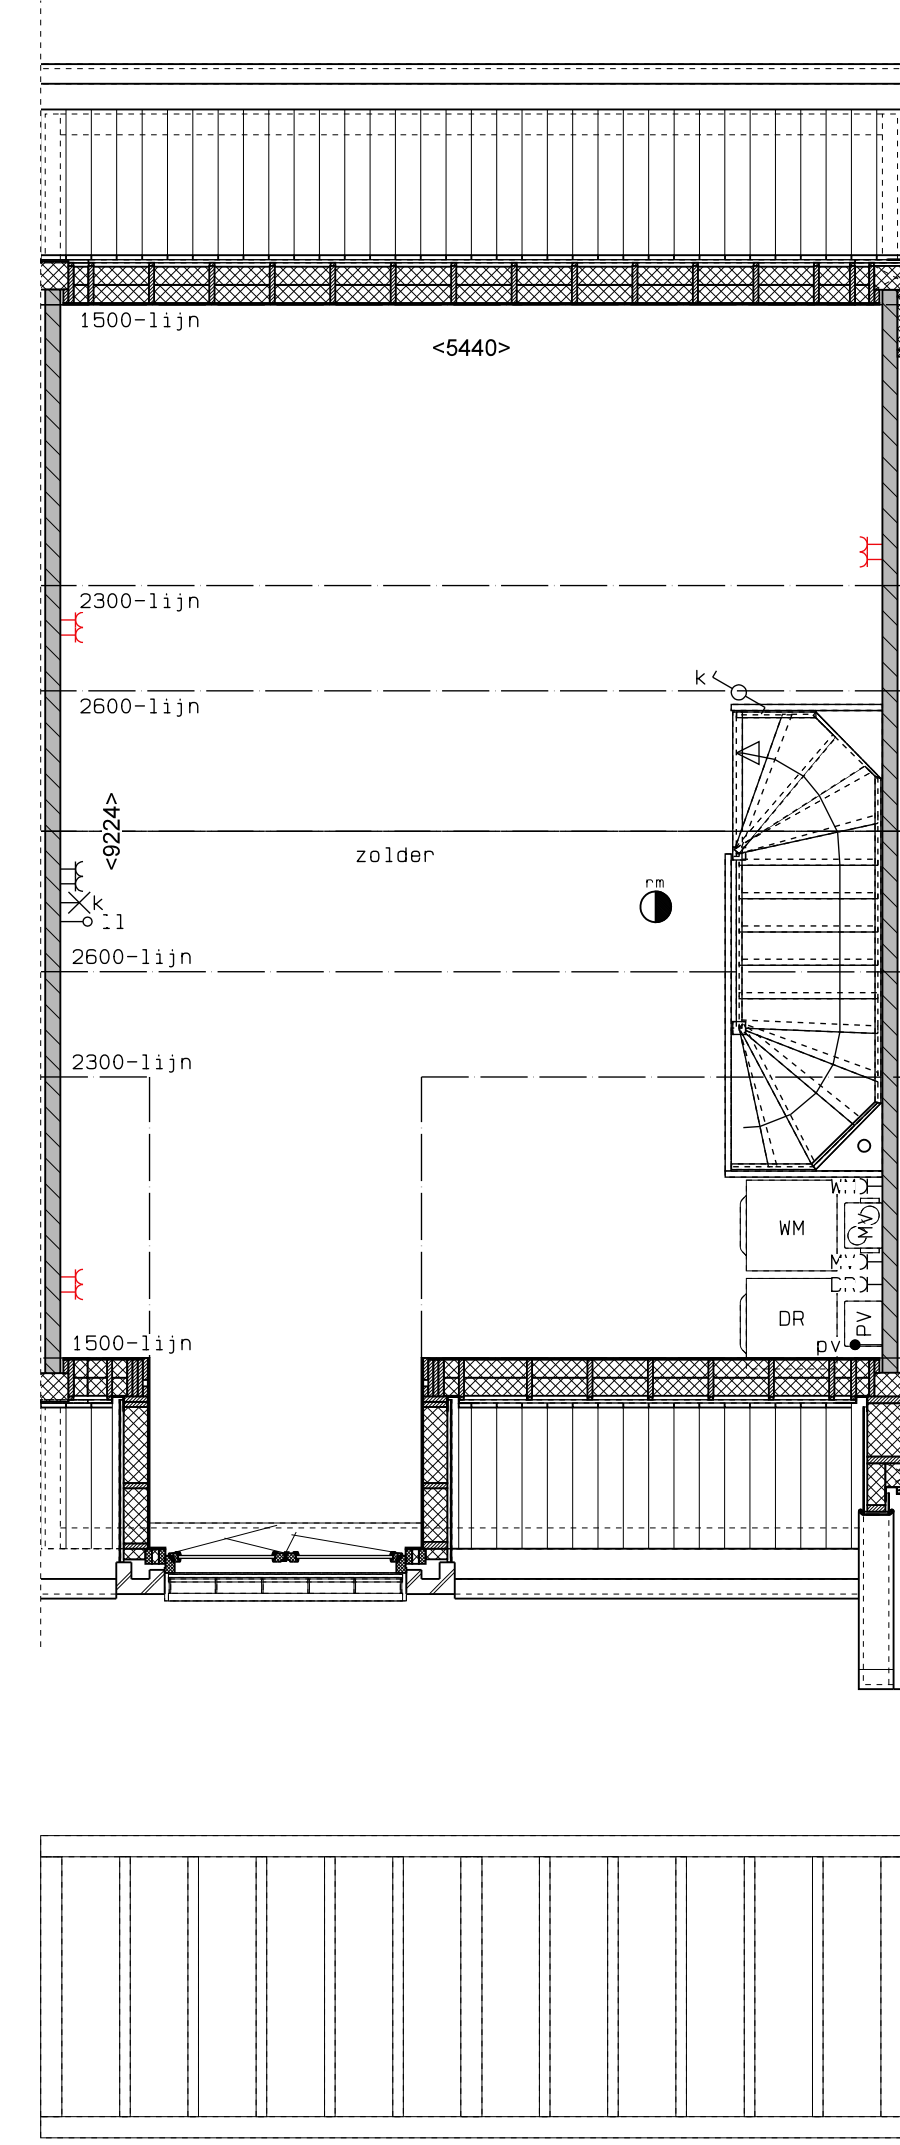

2e verdieping